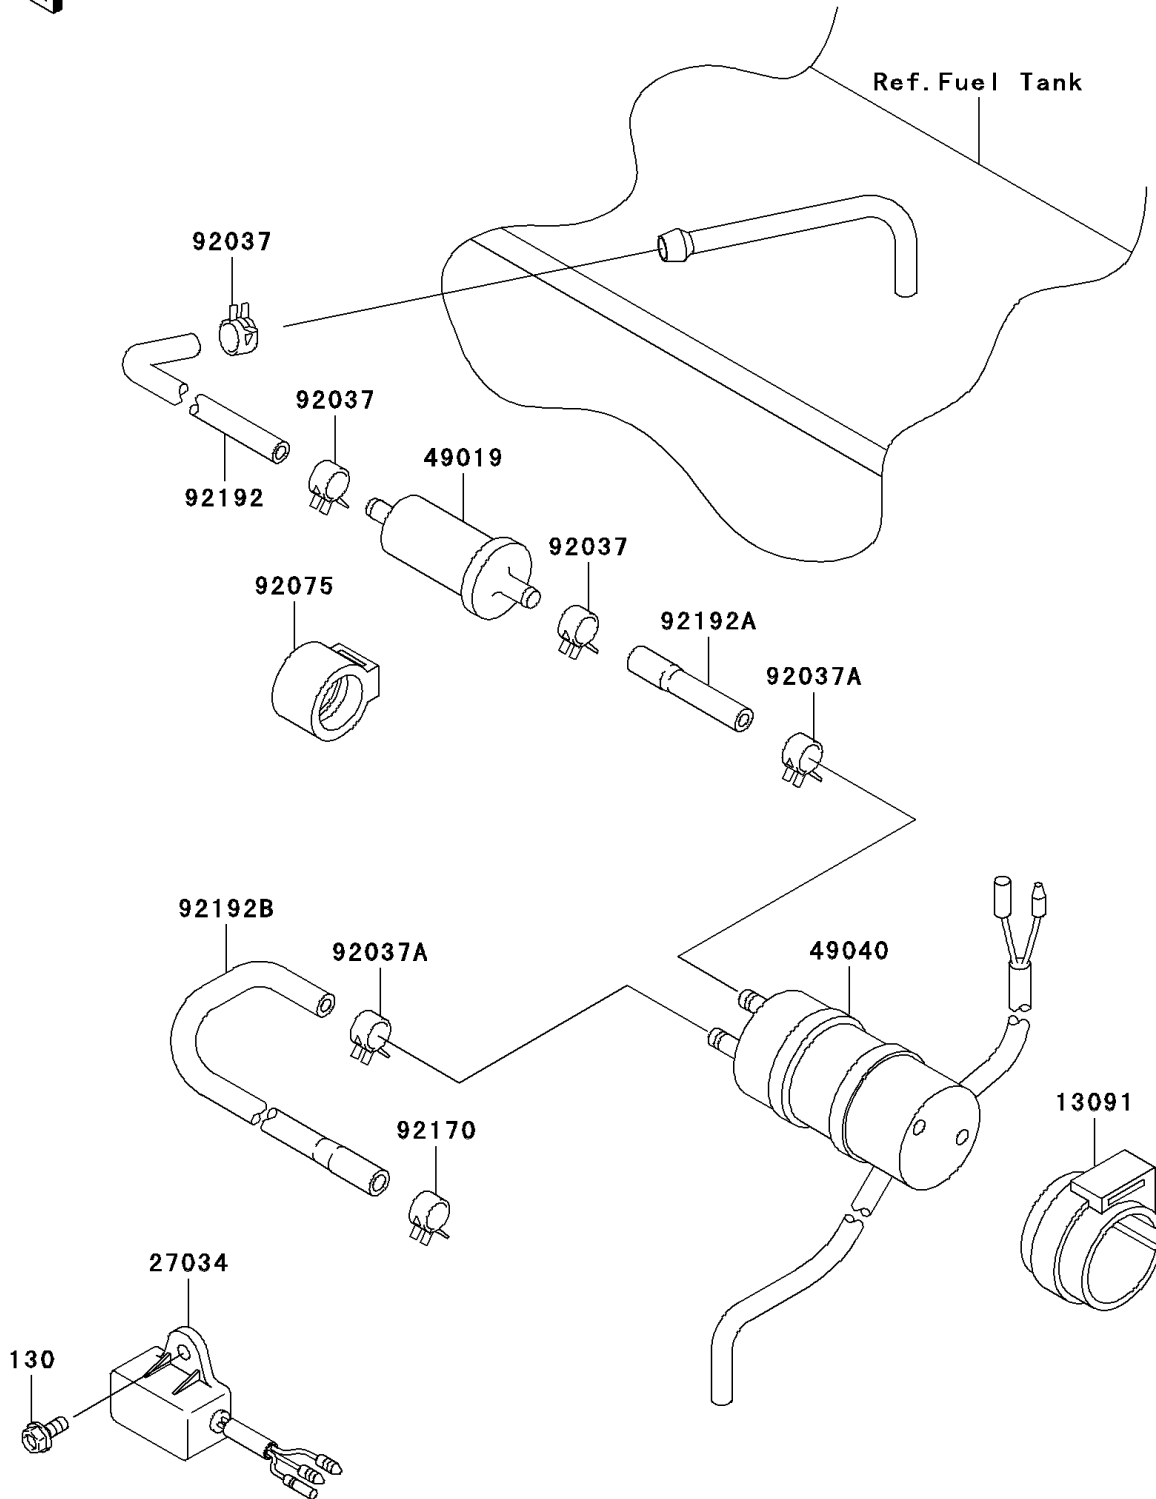

2008 Mule 3010 4X4

PARTS DIAGRAM

Fuel Pump

E1520

2008 Mule 3010 4X4

PARTS LIST

Fuel Pump

ITEM NAME	PART NUMBER	QUANTITY
-----------	-------------	----------
