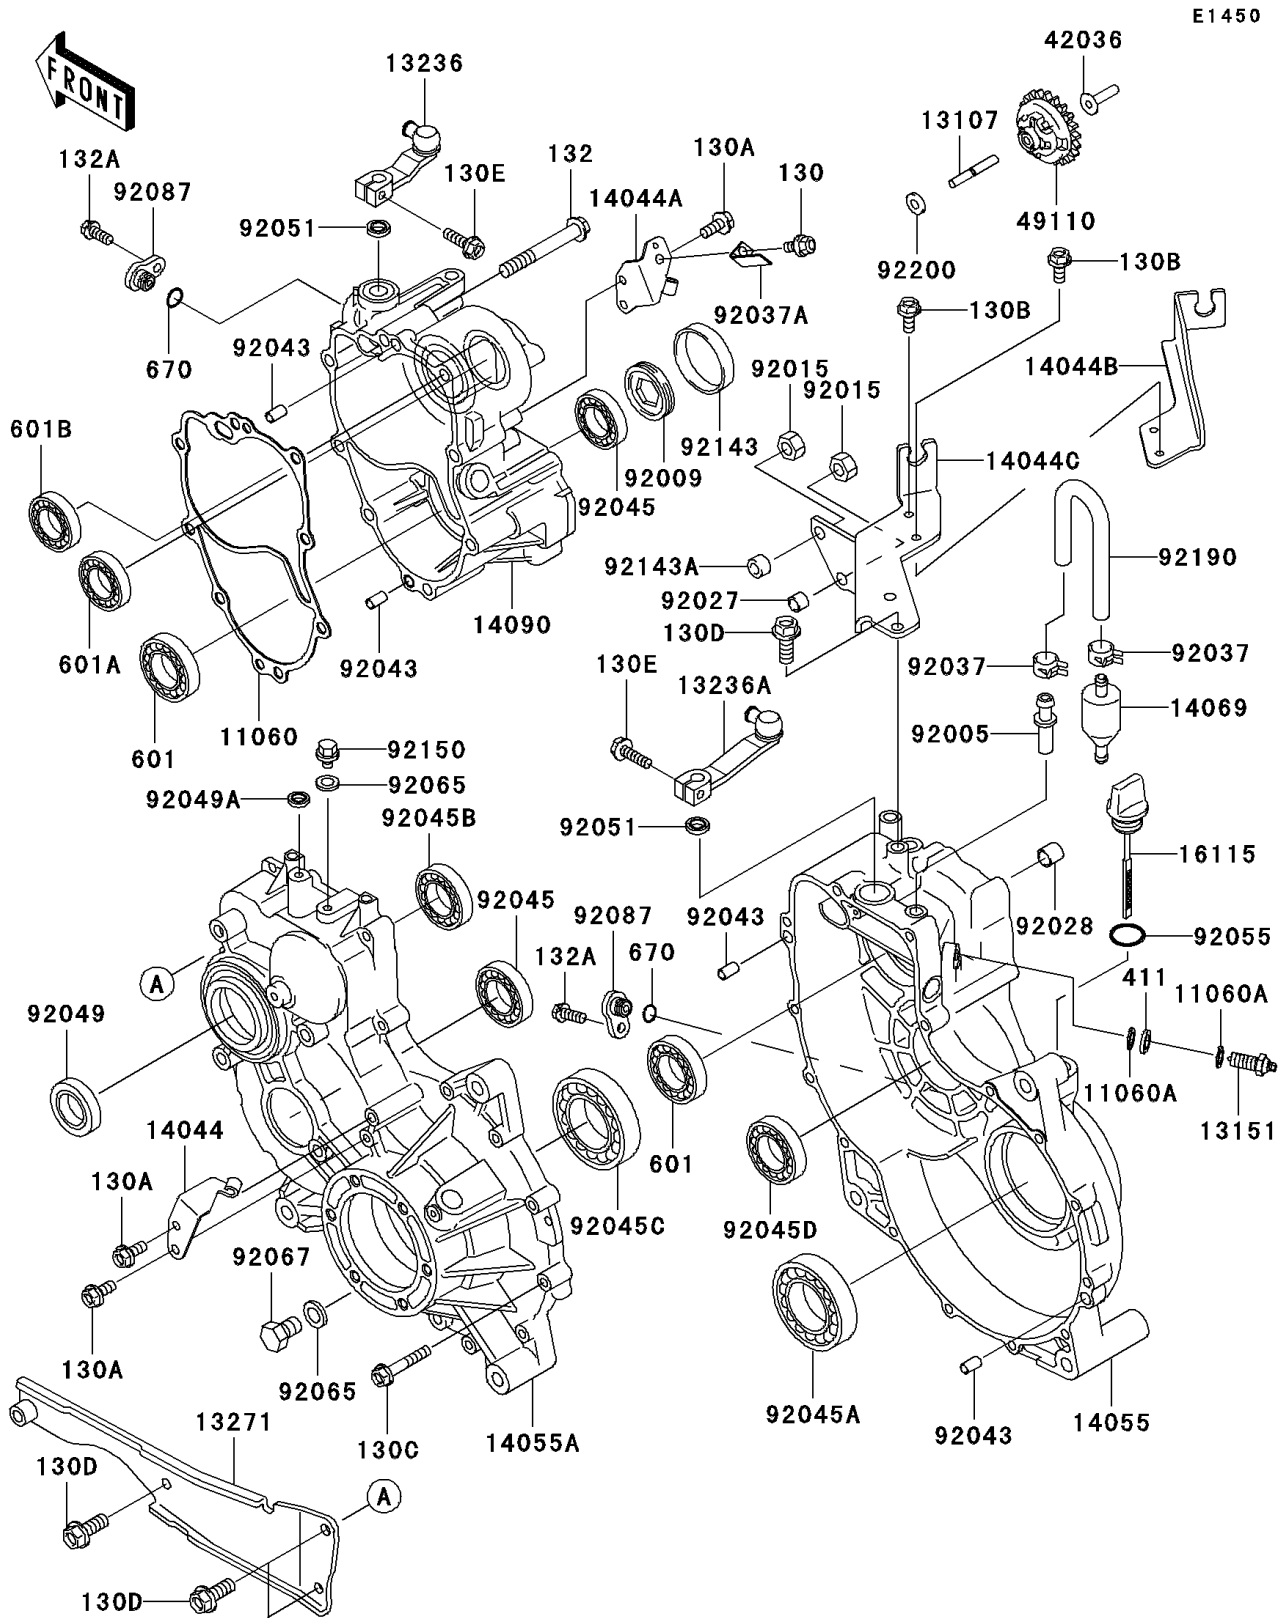

2008 Mule 3010 4X4

PARTS DIAGRAM

Gear Box