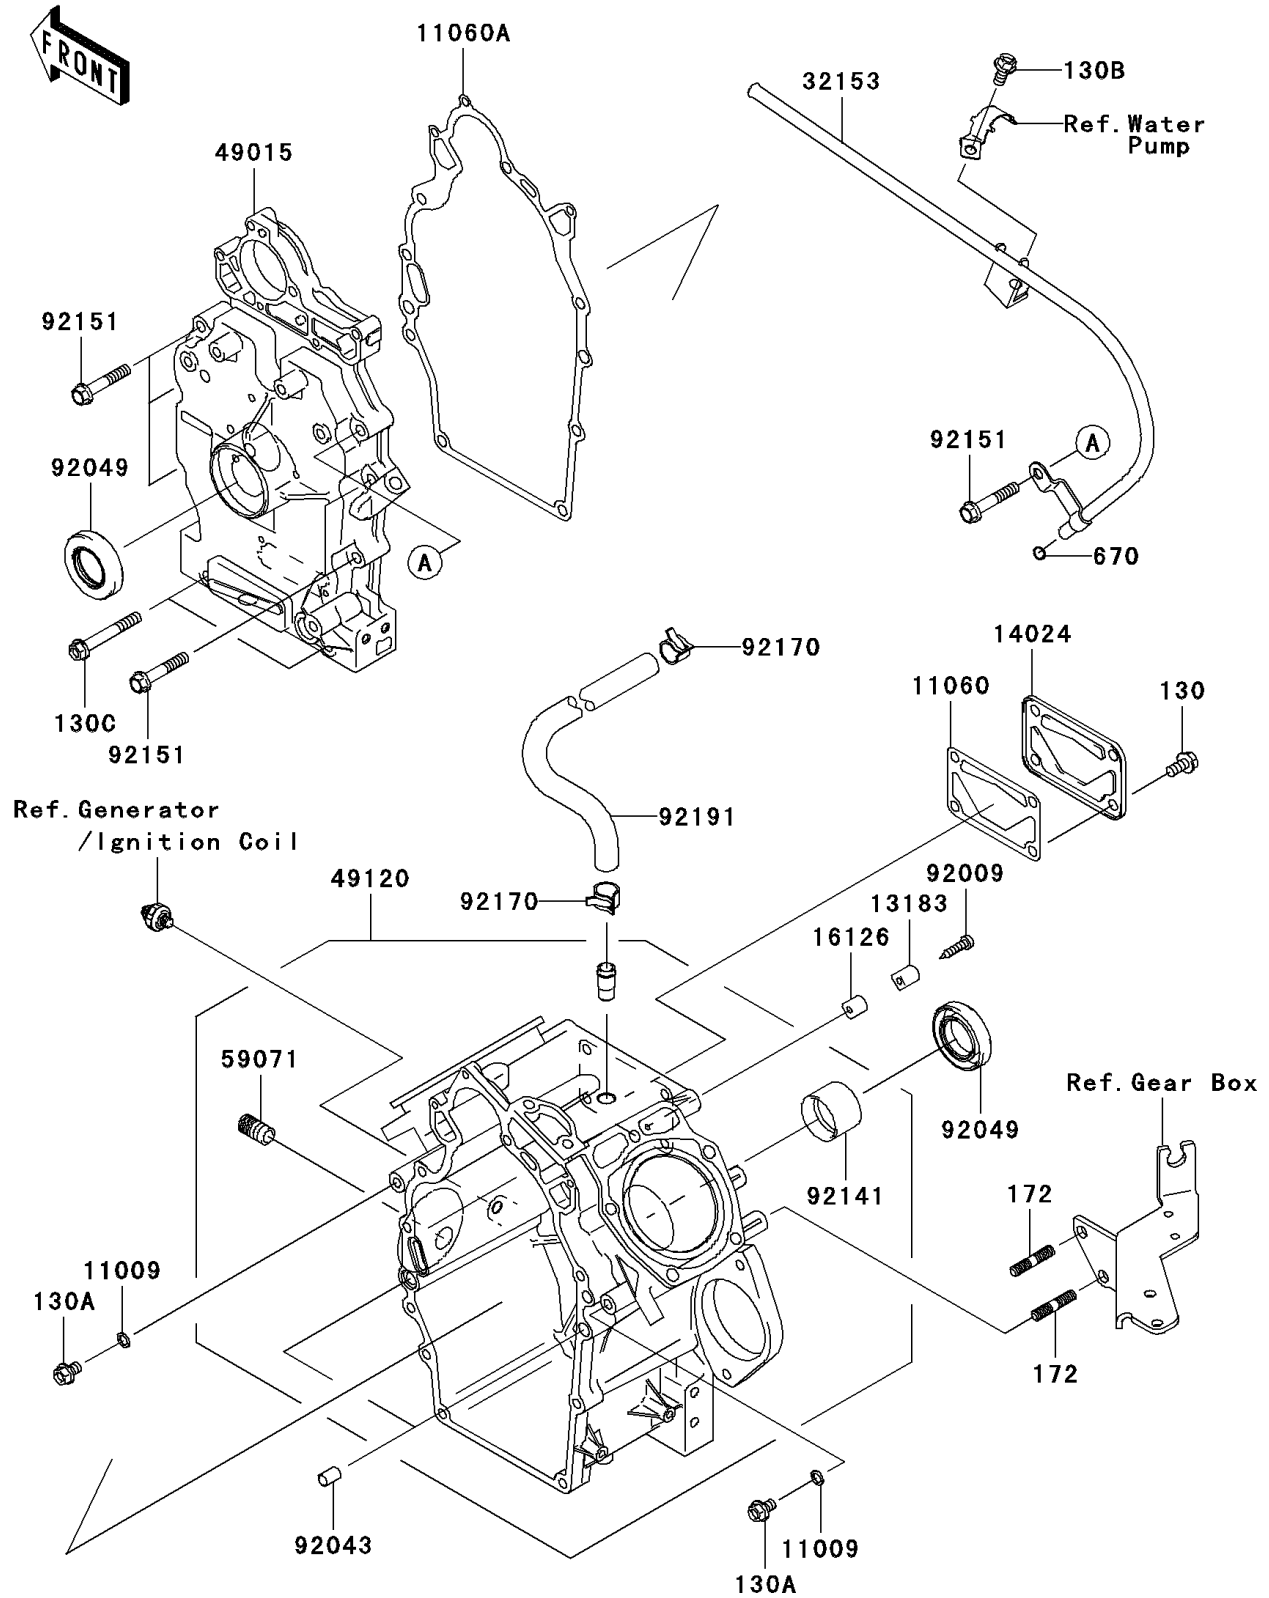

2008 Mule 3010 4X4

PARTS DIAGRAM

Crankcase

E1411

2008 Mule 3010 4X4

PARTS LIST

Crankcase

ITEM NAME

PART NUMBER

QUANTITY
