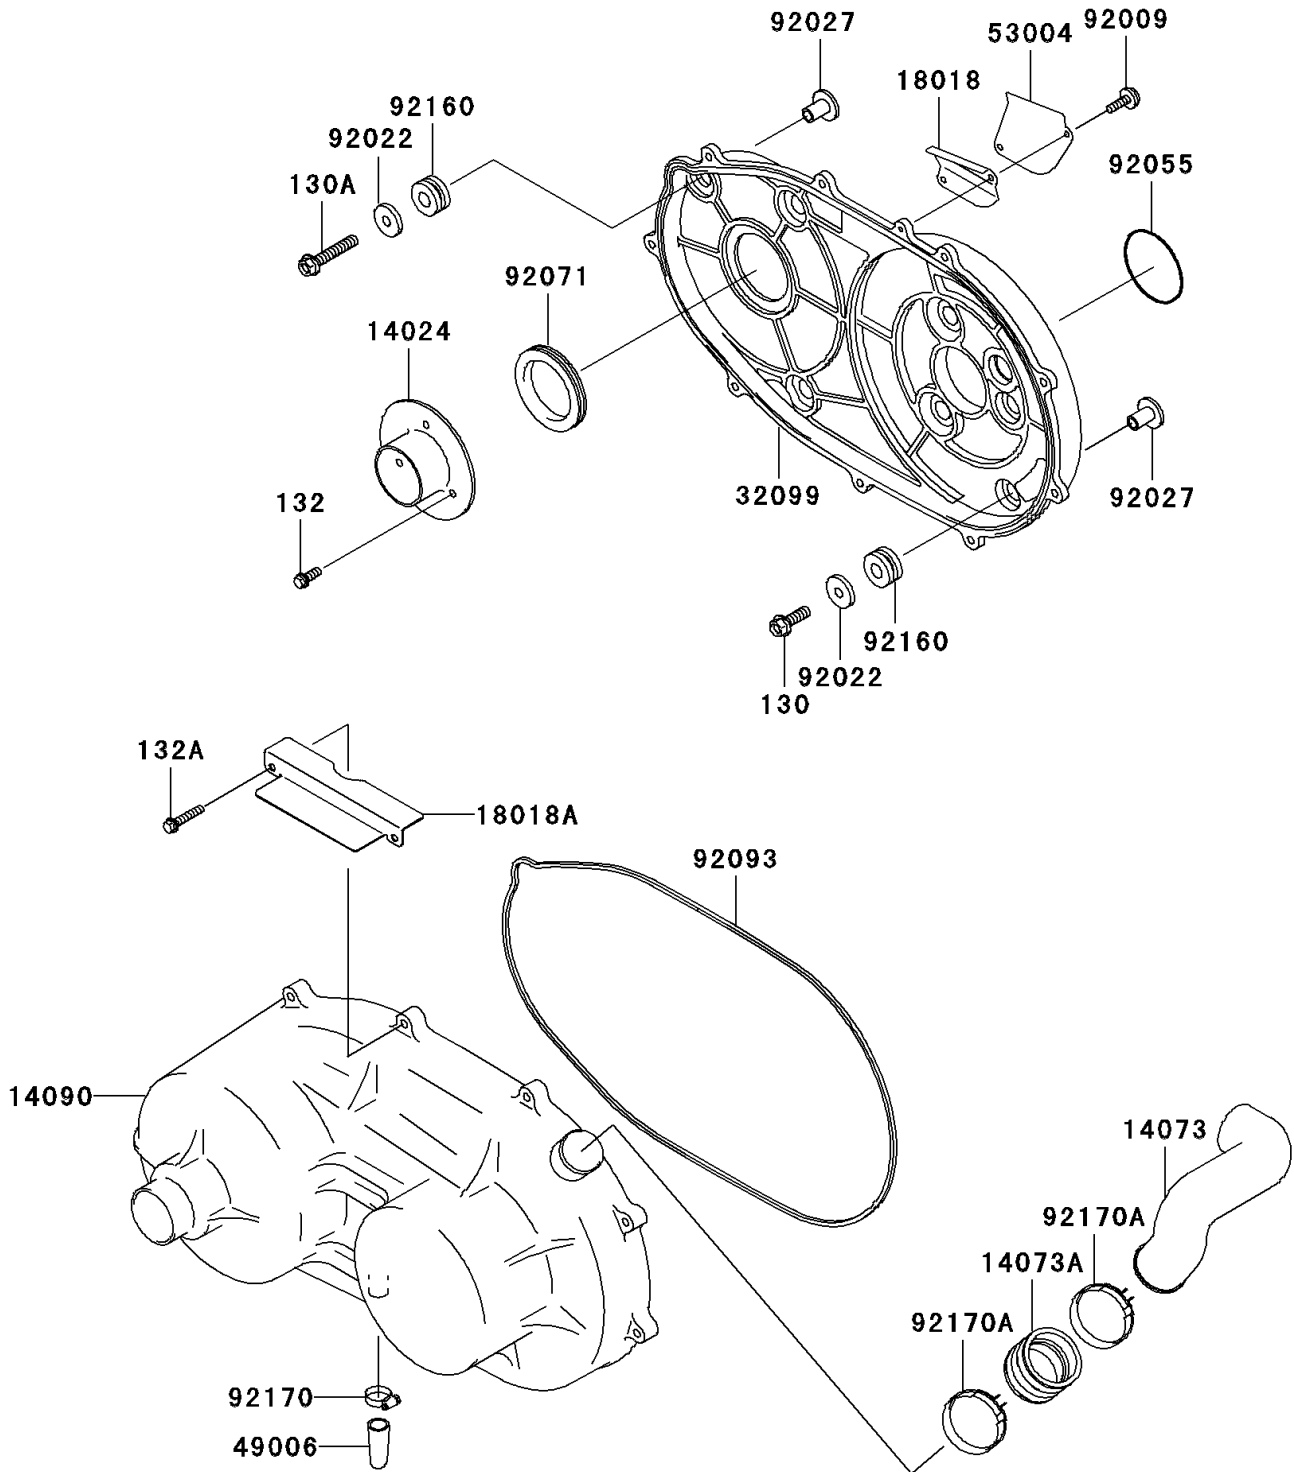

2008 Mule 3010 4X4

PARTS DIAGRAM

Converter Cover

E1393

2008 Mule 3010 4X4

PARTS LIST

Converter Cover

ITEM NAME	PART NUMBER	QUANTITY
-----------	-------------	----------
