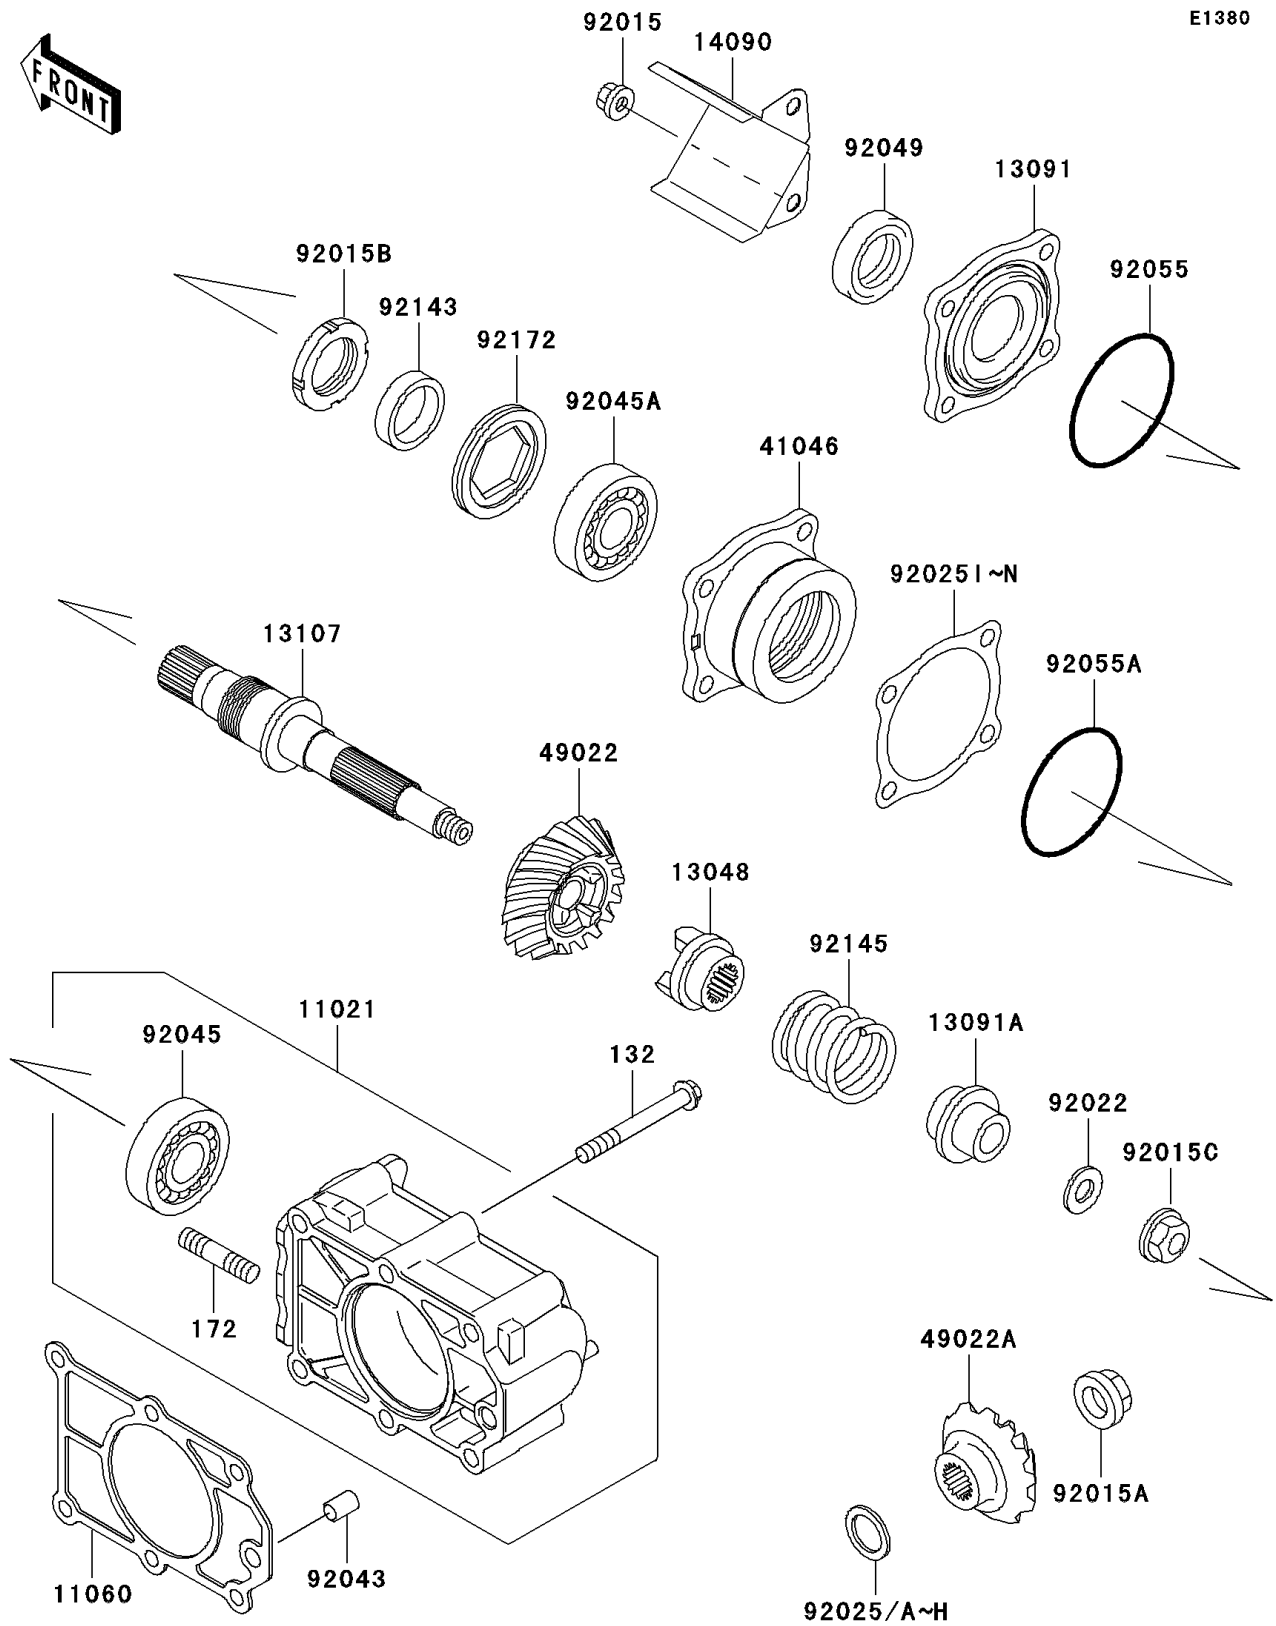

2008 Mule 3010 4X4

PARTS DIAGRAM

Bevel Gear Case

2008 Mule 3010 4X4

PARTS LIST

Bevel Gear Case

ITEM NAME

PART NUMBER

QUANTITY
