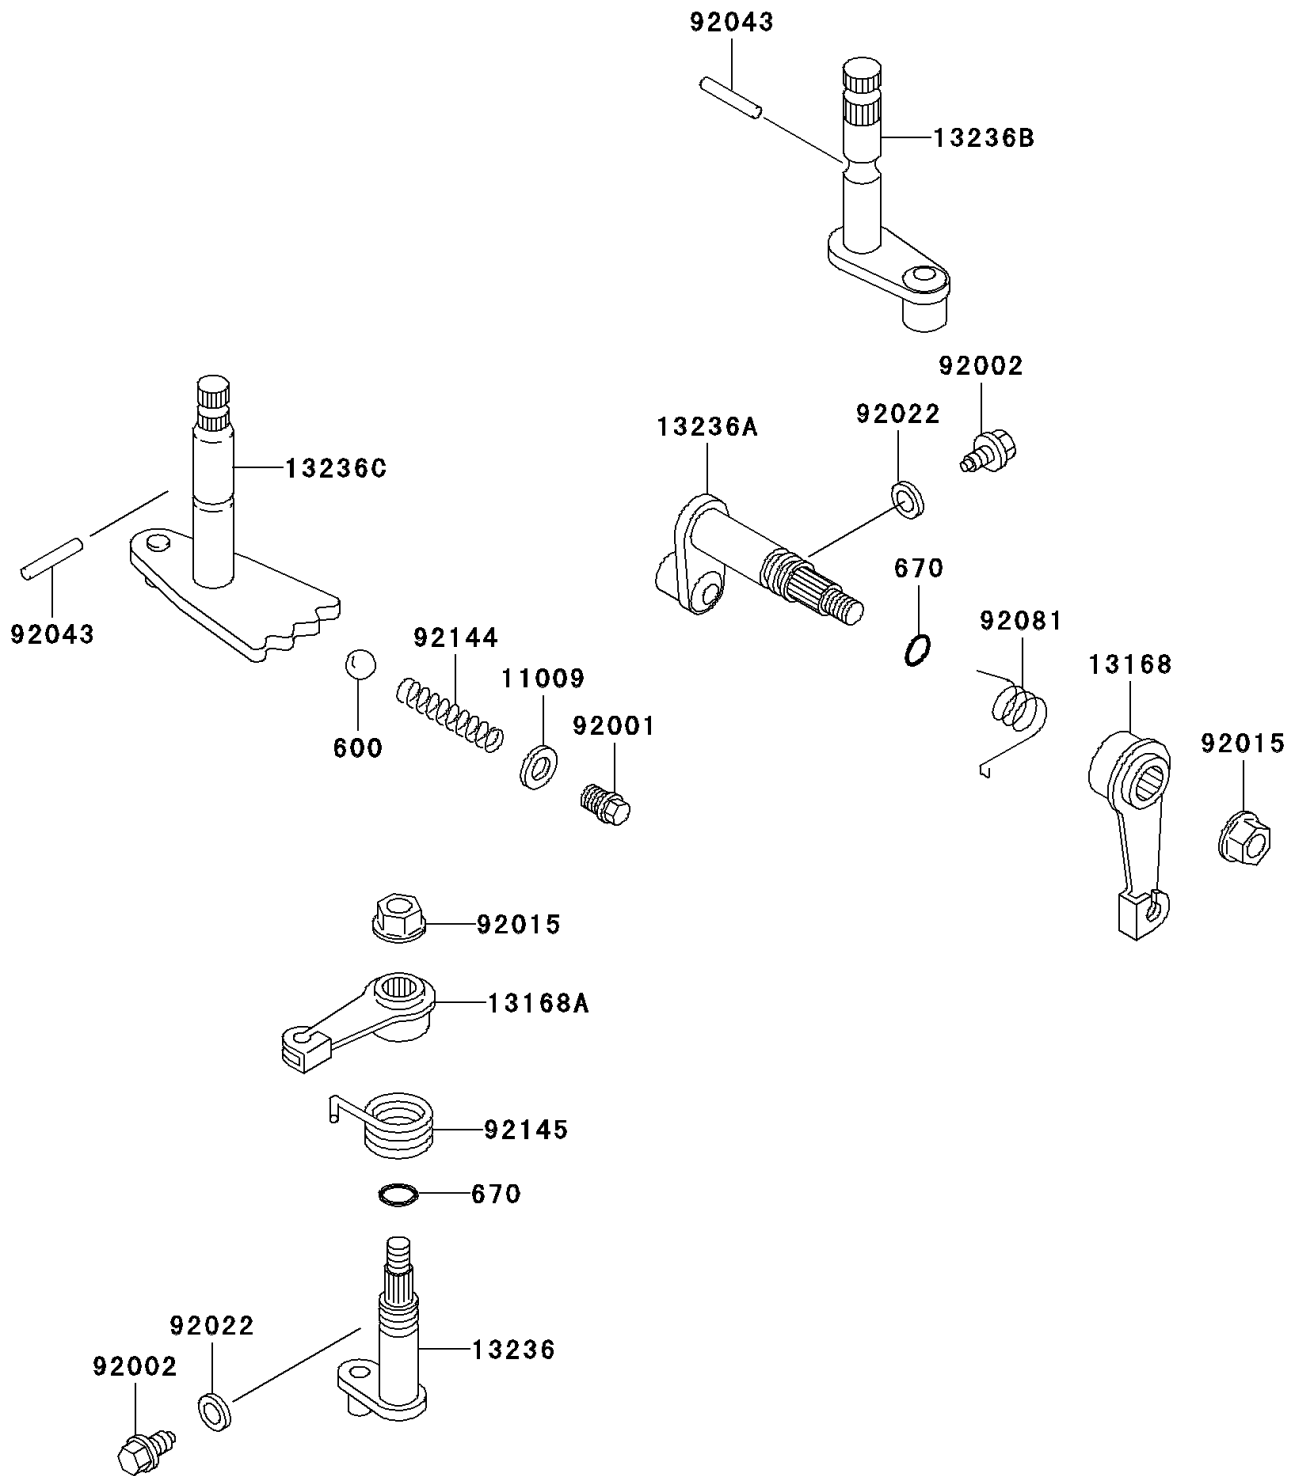

## PARTS DIAGRAM

# 2008 Mule 3010 4X4

## PARTS LIST

### Gear Change Mechanism

**ITEM NAME**

**PART NUMBER**

**QUANTITY**

---