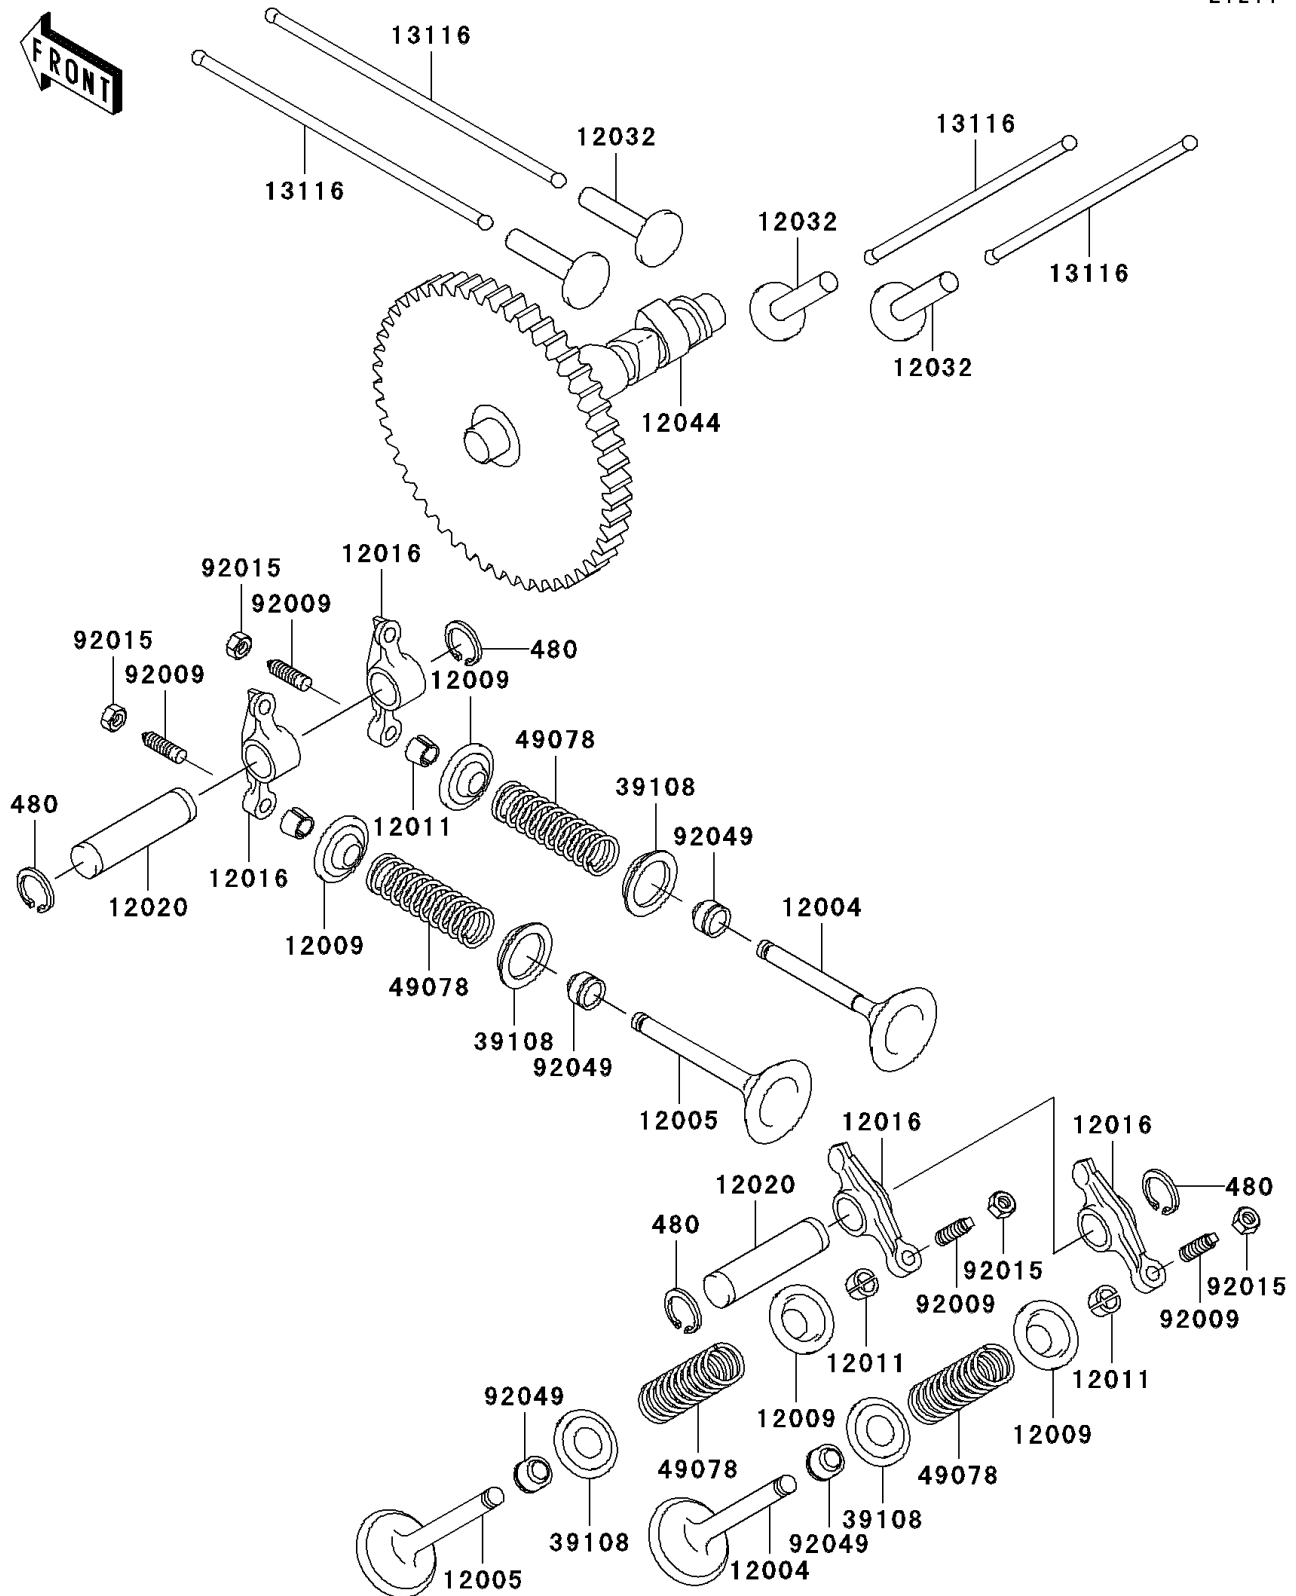

2008 Mule 3010 4X4

PARTS DIAGRAM

Valve(s)/Camshaft(s)

E1211

2008 Mule 3010 4X4

PARTS LIST

Valve(s)/Camshaft(s)

ITEM NAME

PART NUMBER

QUANTITY
