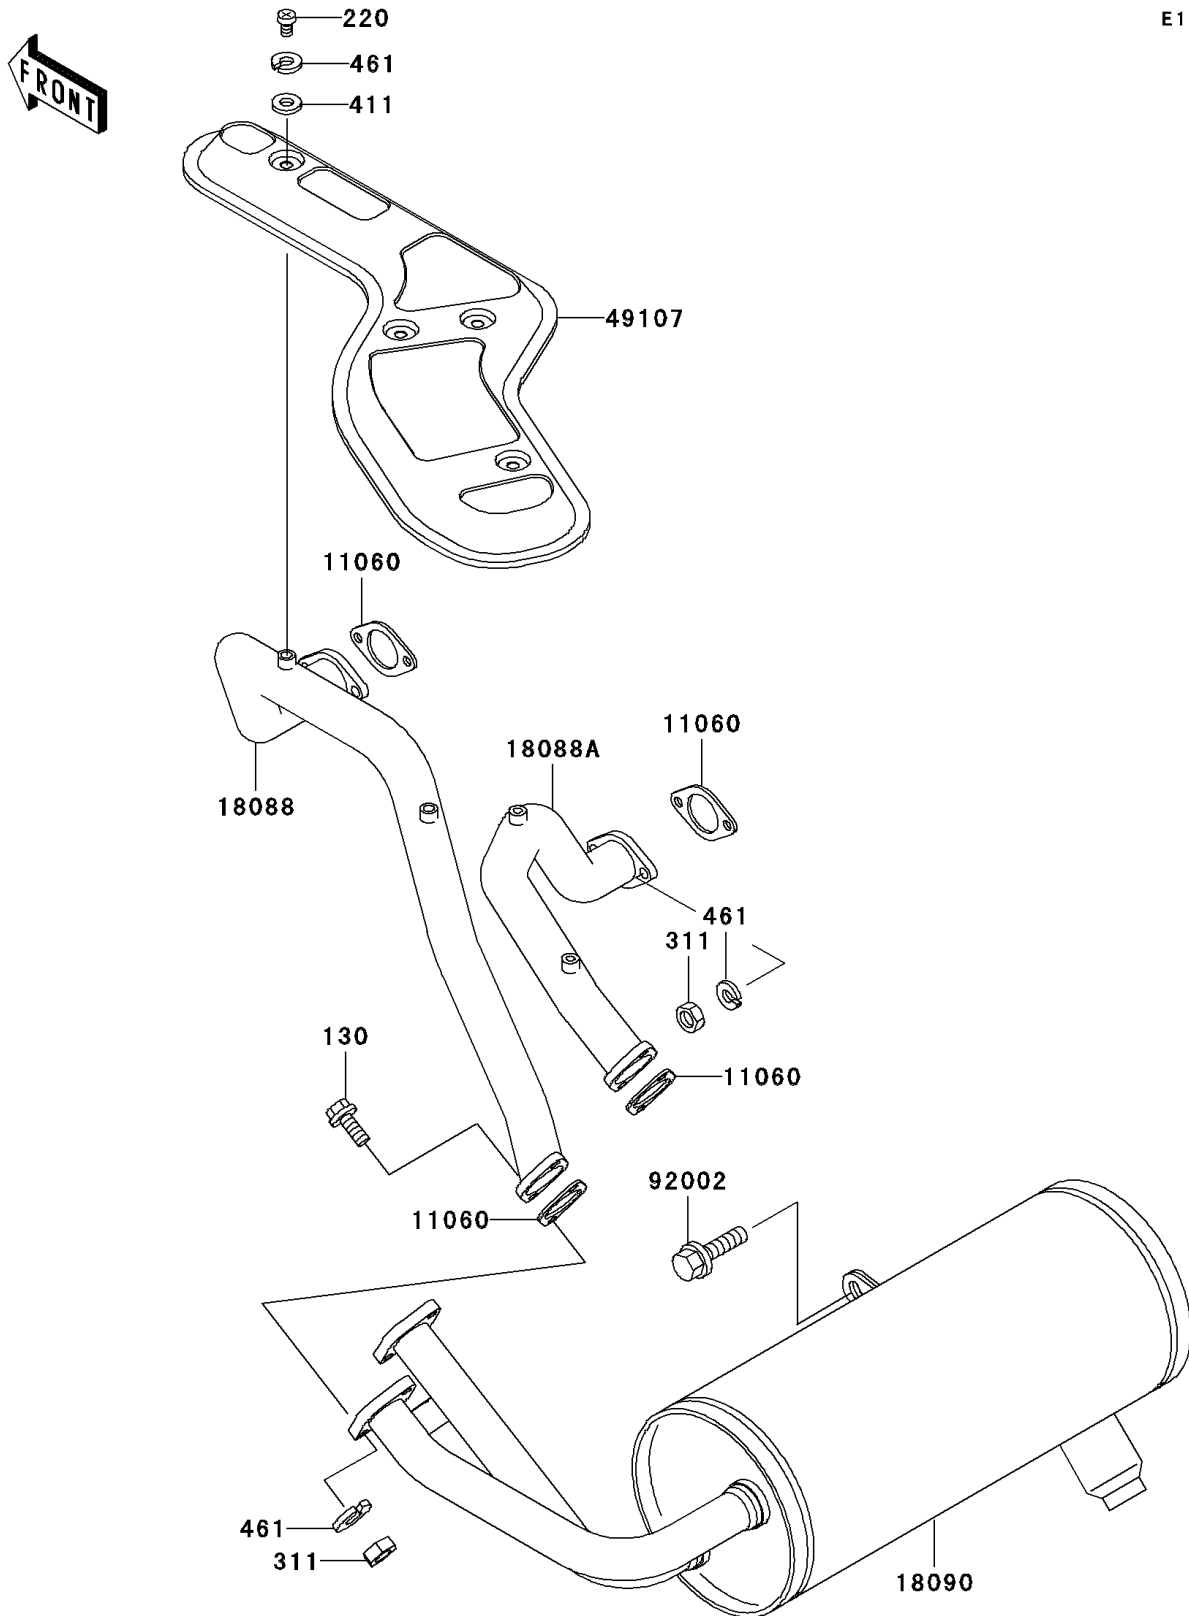

2008 Mule 3010 4X4

PARTS DIAGRAM

Muffler(s)

E1140

2008 Mule 3010 4X4

PARTS LIST

Muffler(s)

ITEM NAME

PART NUMBER

QUANTITY
