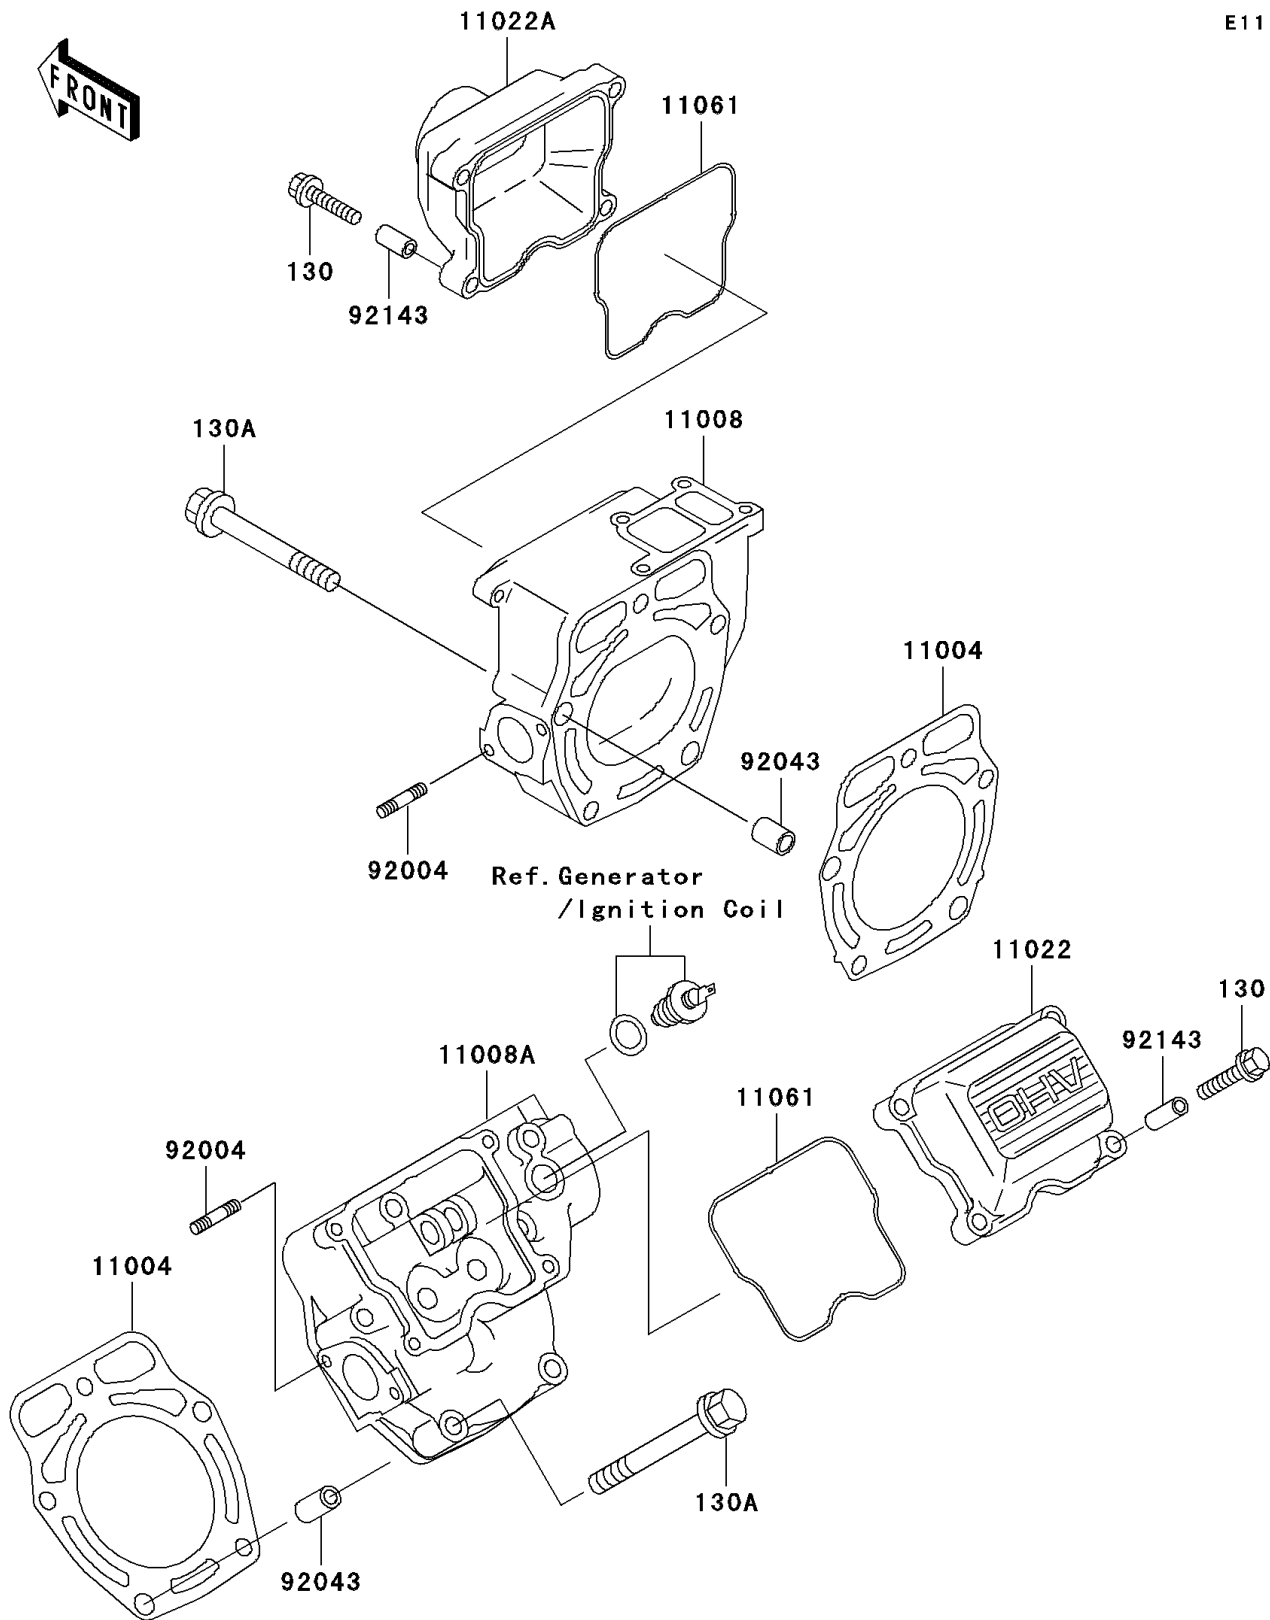

2008 Mule 3010 4X4

PARTS DIAGRAM

Cylinder Head

E1111

2008 Mule 3010 4X4

PARTS LIST

Cylinder Head

ITEM NAME	PART NUMBER	QUANTITY
-----------	-------------	----------
