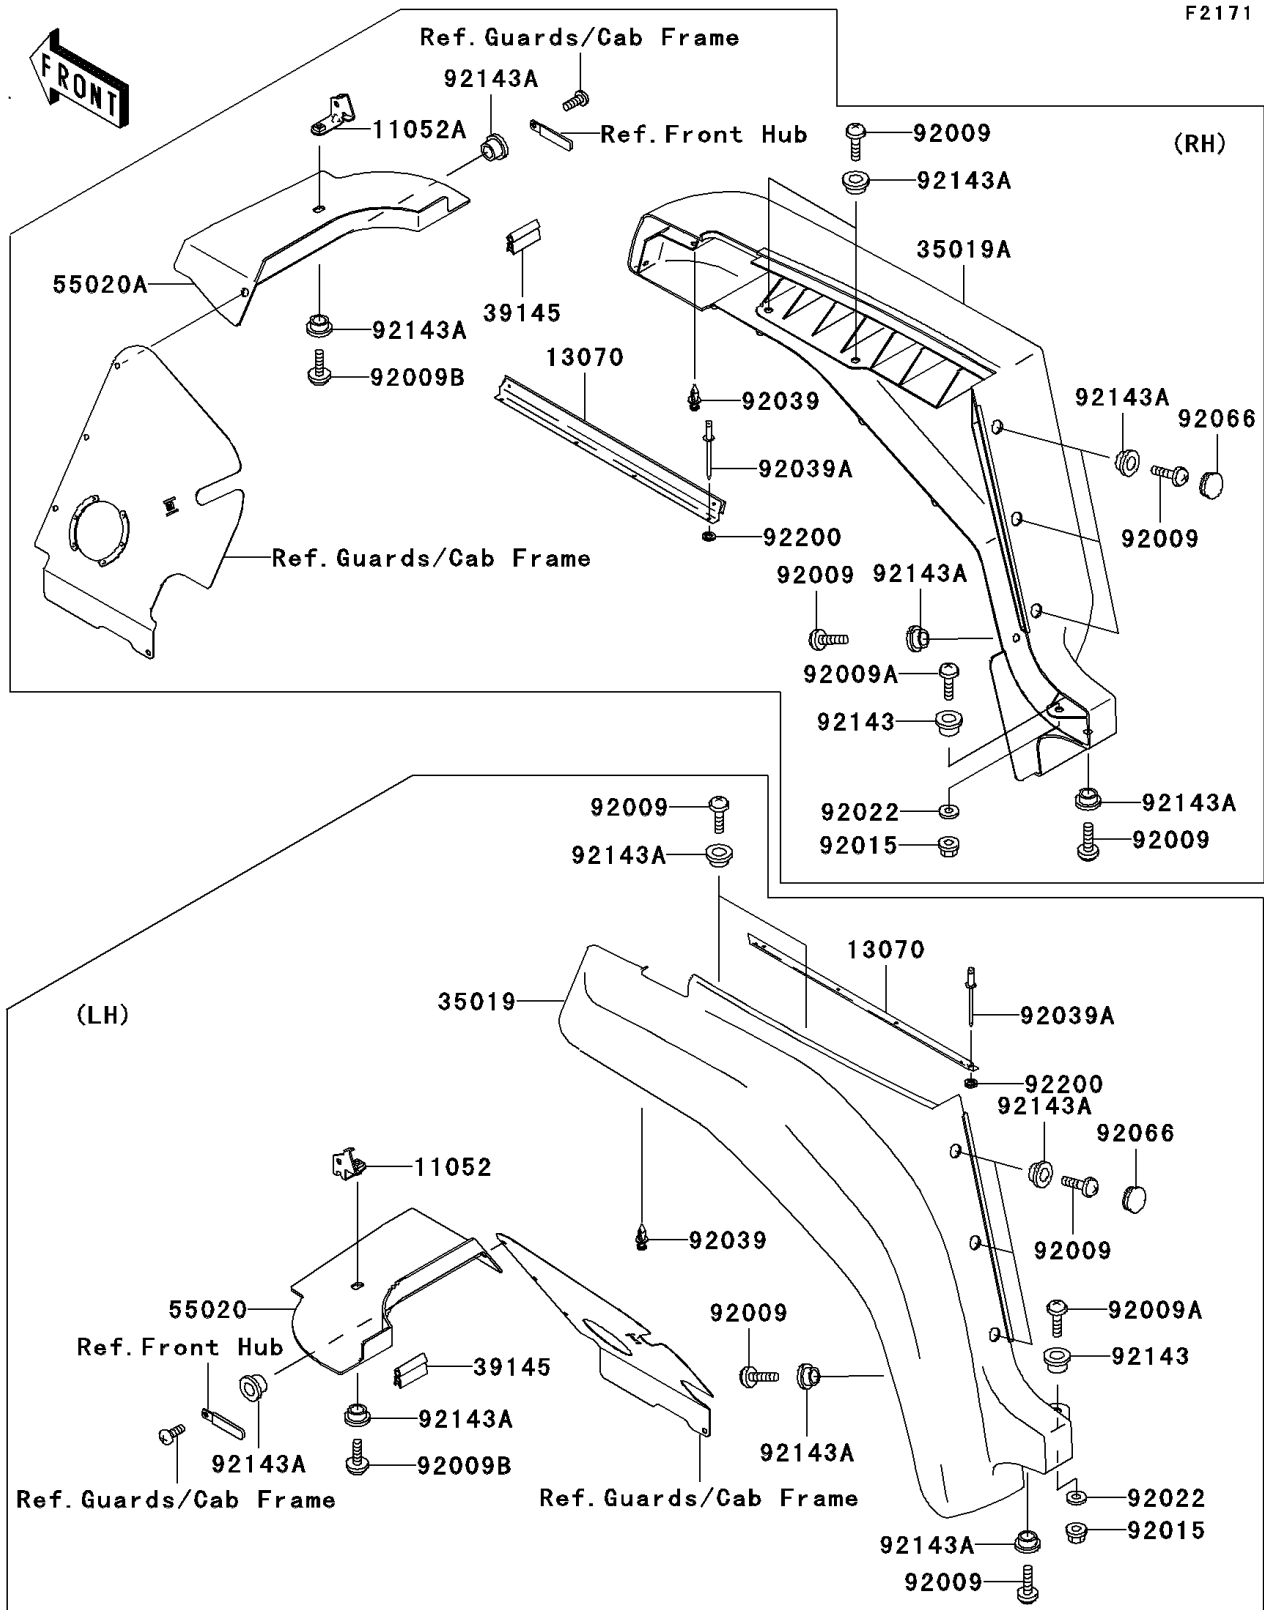

2008 Mule 3010 4x4 Hardwoods Green HD

PARTS DIAGRAM

Front Fender(s)

2008 Mule 3010 4x4 Hardwoods Green HD

PARTS LIST

Front Fender(s)

ITEM NAME	PART NUMBER	QUANTITY
-----------	-------------	----------
