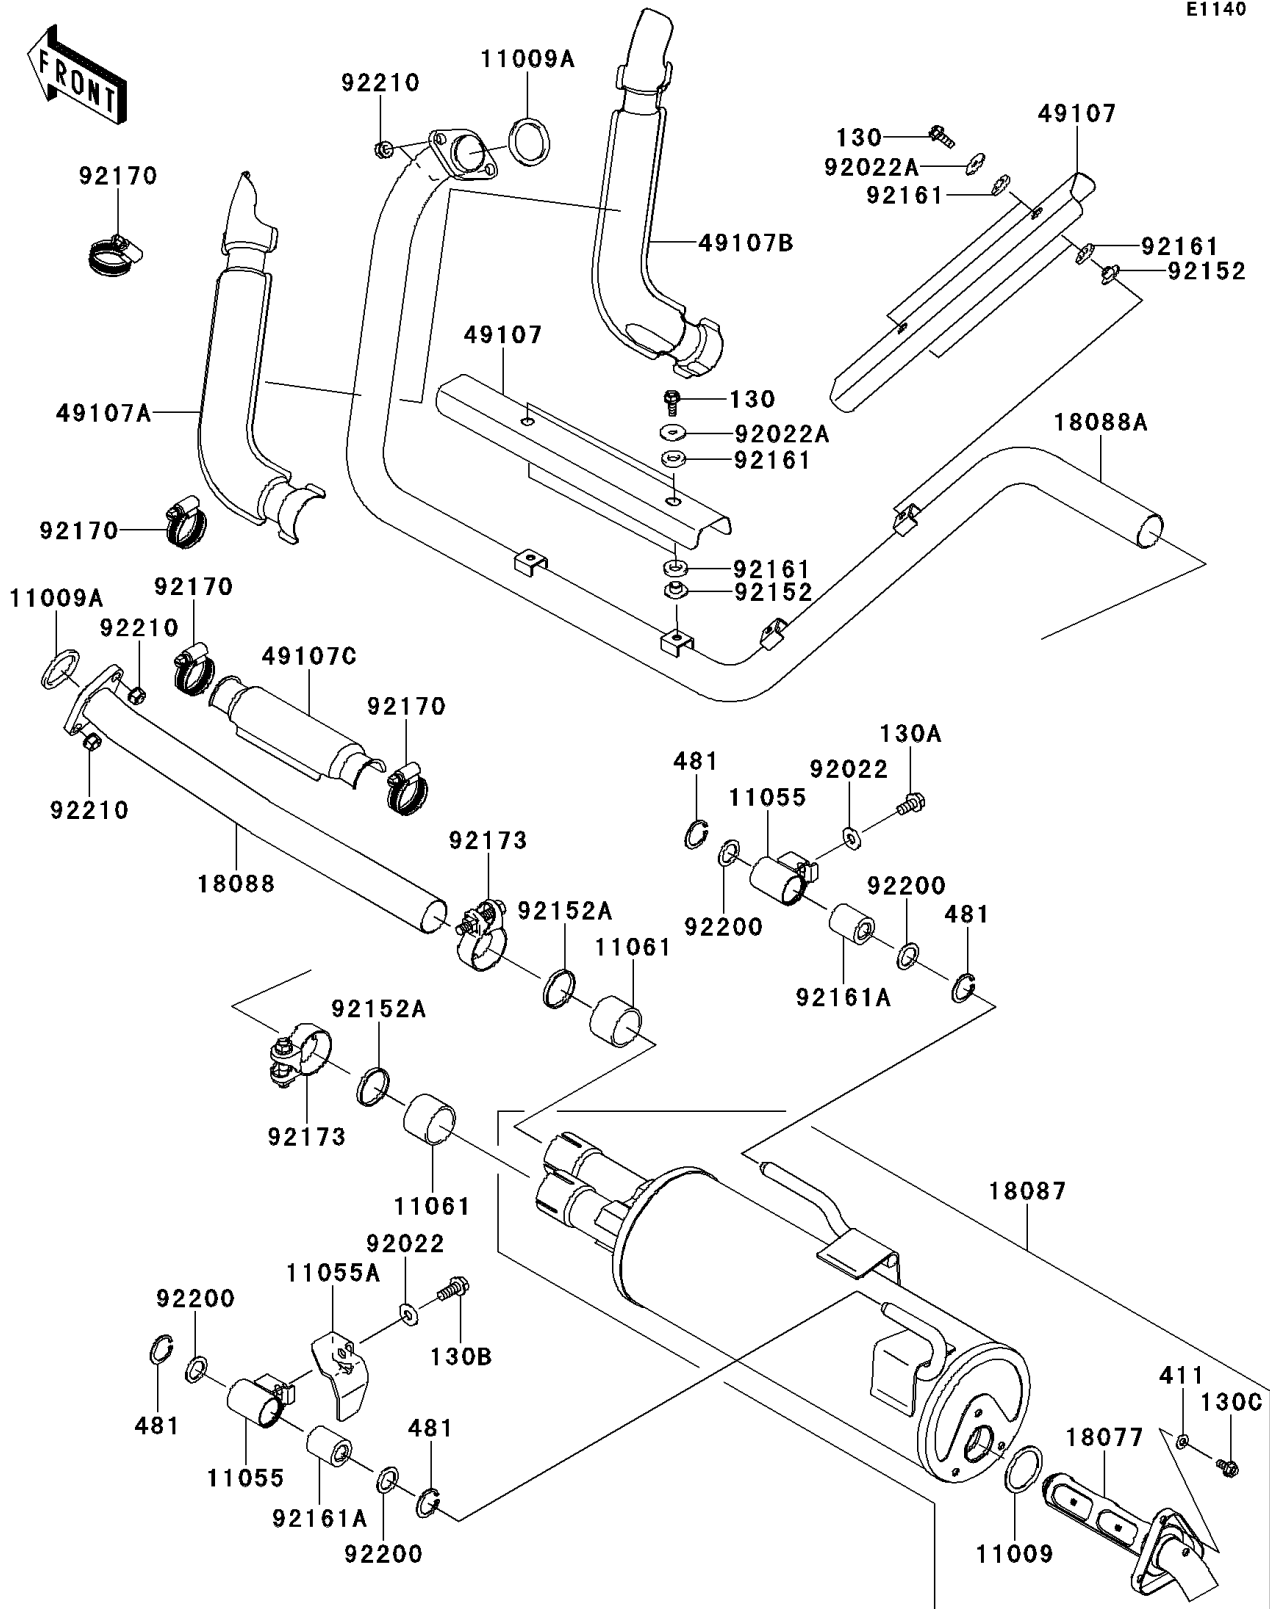

2010 Teryx[®] 750 FI 4x4 Sport

PARTS DIAGRAM

Muffler(s)

E1140

2010 Teryx[®] 750 FI 4x4 Sport

PARTS LIST

Muffler(s)

ITEM NAME

PART NUMBER

QUANTITY
