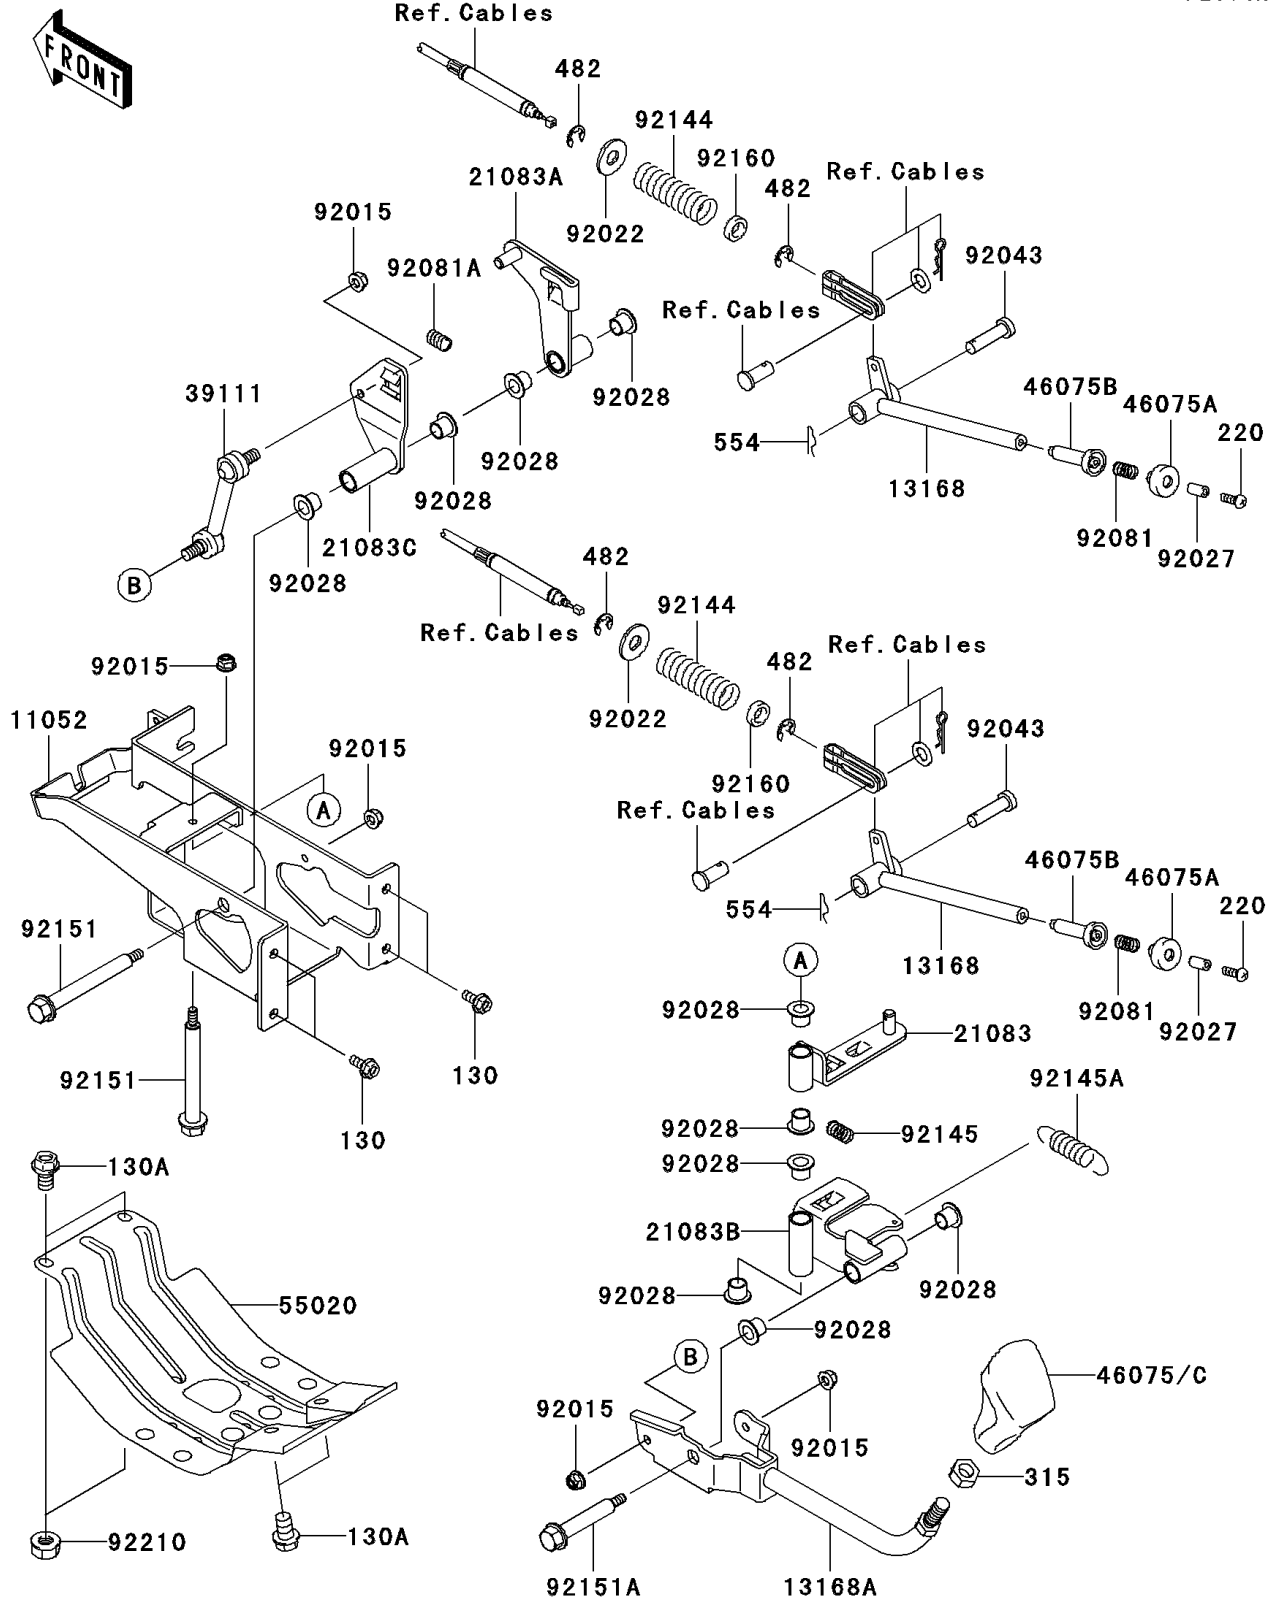

2008 Mule 3010 4x4 Hardwoods Green HD

PARTS DIAGRAM

Shift Lever(s)(H7F/H8F)

F2134A

2008 Mule 3010 4x4 Hardwoods Green HD

PARTS LIST

Shift Lever(s)(H7F/H8F)

ITEM NAME

PART NUMBER

QUANTITY
