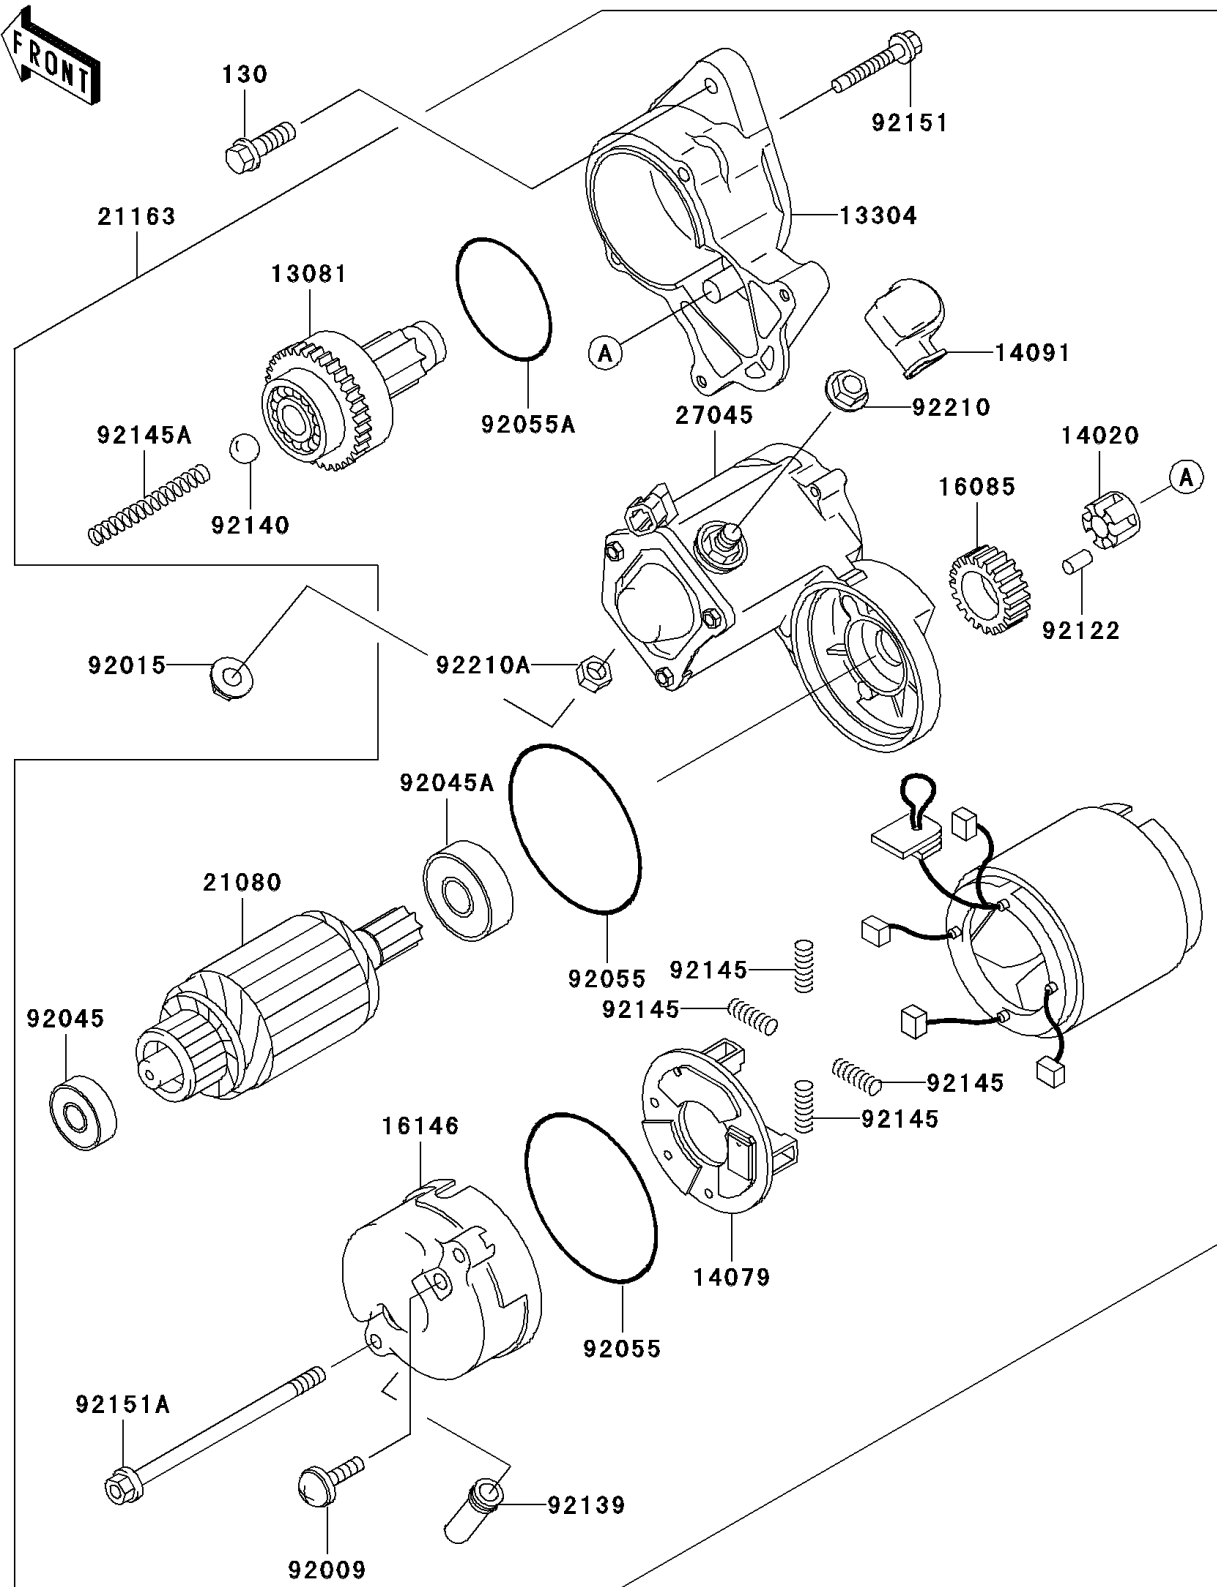

2008 Mule 3010 4x4 Hardwoods Green HD

PARTS DIAGRAM

Starter Motor

E1840

2008 Mule 3010 4x4 Hardwoods Green HD

PARTS LIST

Starter Motor

ITEM NAME	PART NUMBER	QUANTITY
-----------	-------------	----------
