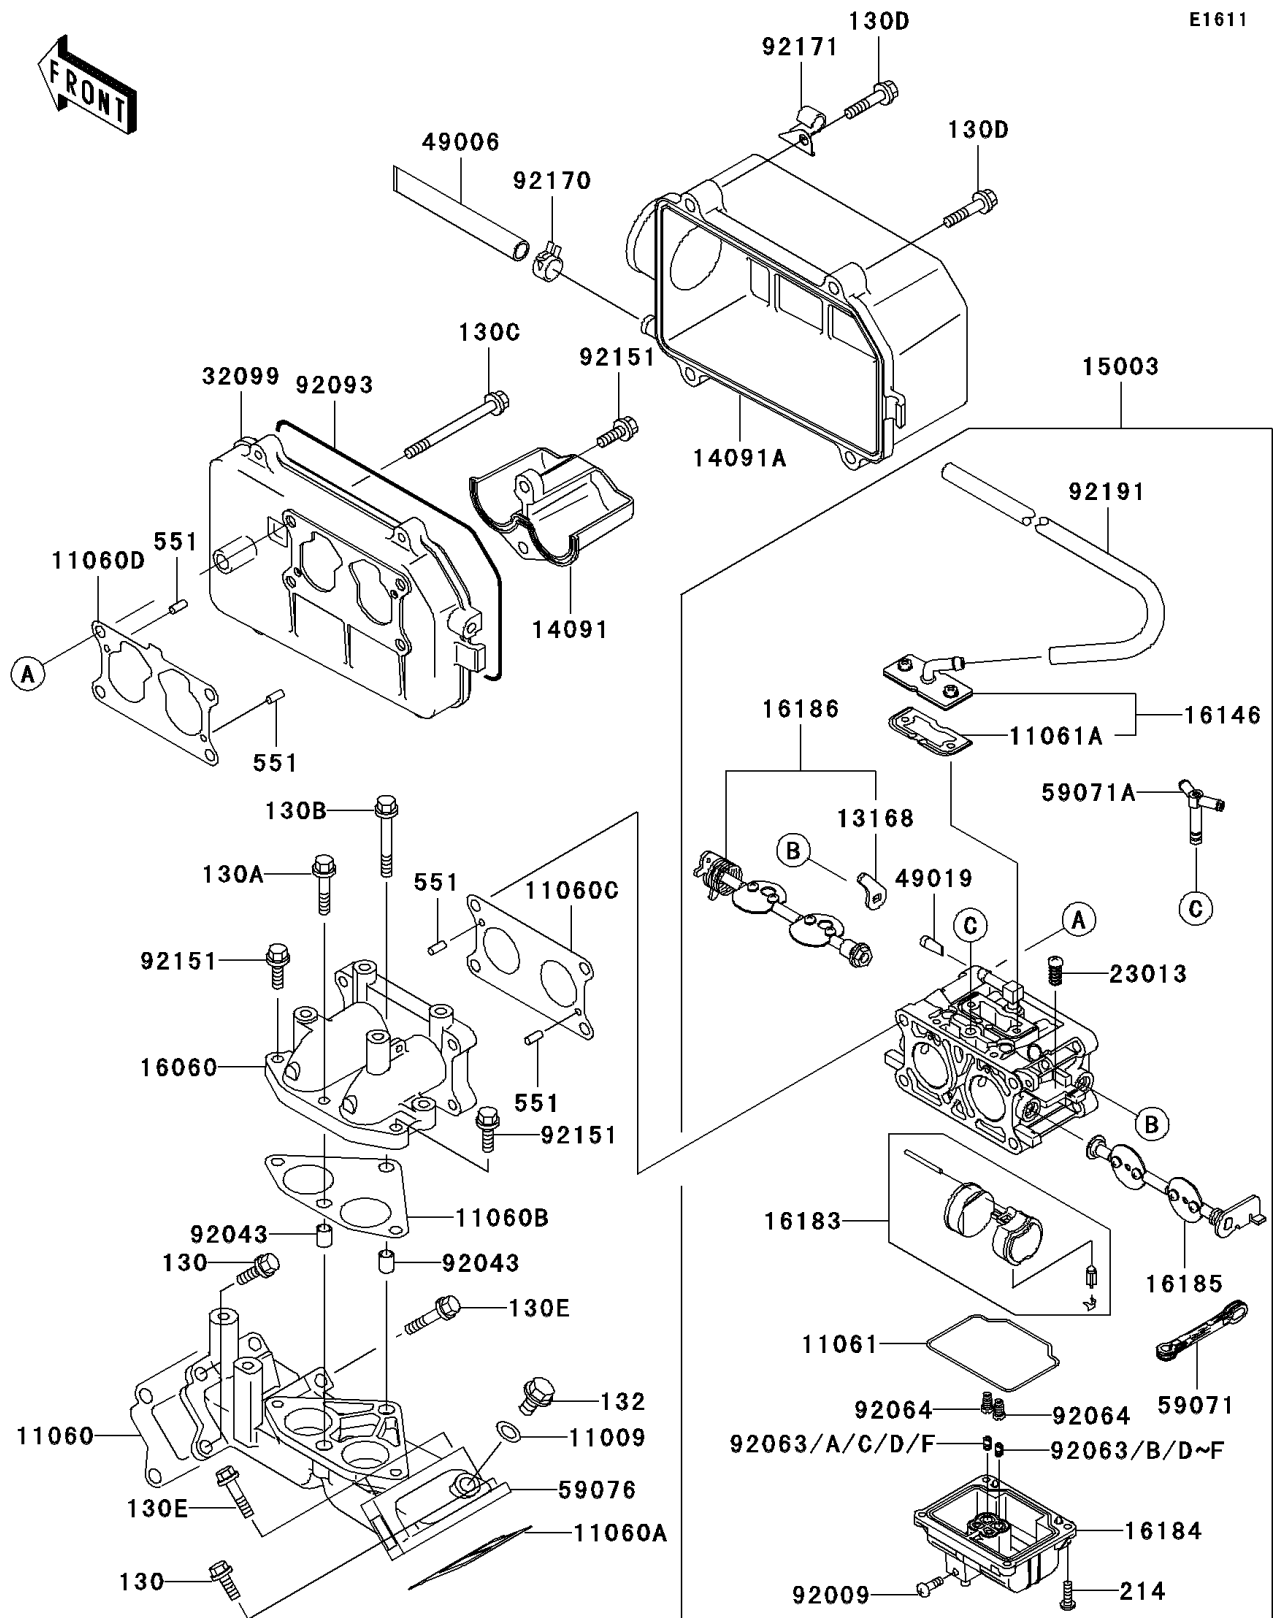

2008 Mule 3010 4x4 Hardwoods Green HD

PARTS DIAGRAM

Carburetor

2008 Mule 3010 4x4 Hardwoods Green HD

PARTS LIST

Carburetor

ITEM NAME	PART NUMBER	QUANTITY
-----------	-------------	----------
