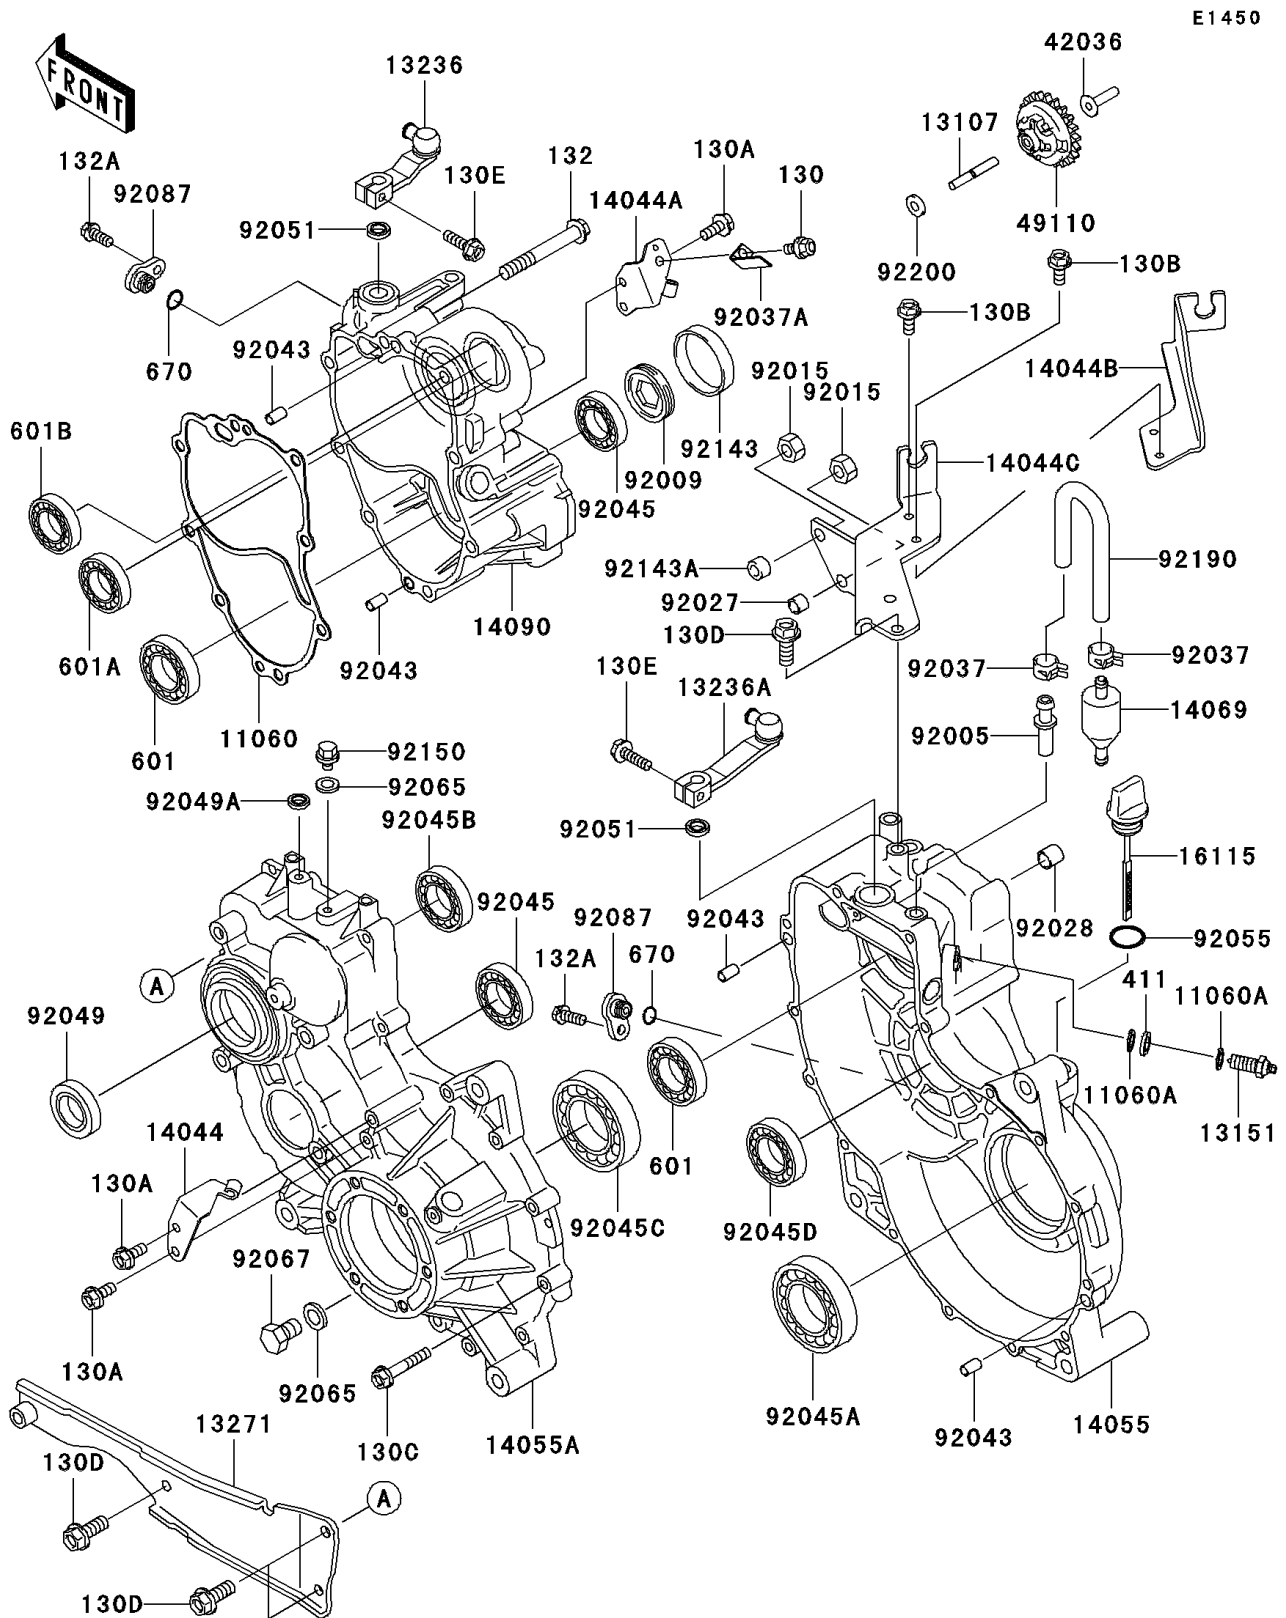

2008 Mule 3010 4x4 Hardwoods Green HD

PARTS DIAGRAM

Gear Box

2008 Mule 3010 4x4 Hardwoods Green HD

PARTS LIST

Gear Box

ITEM NAME	PART NUMBER	QUANTITY
-----------	-------------	----------
