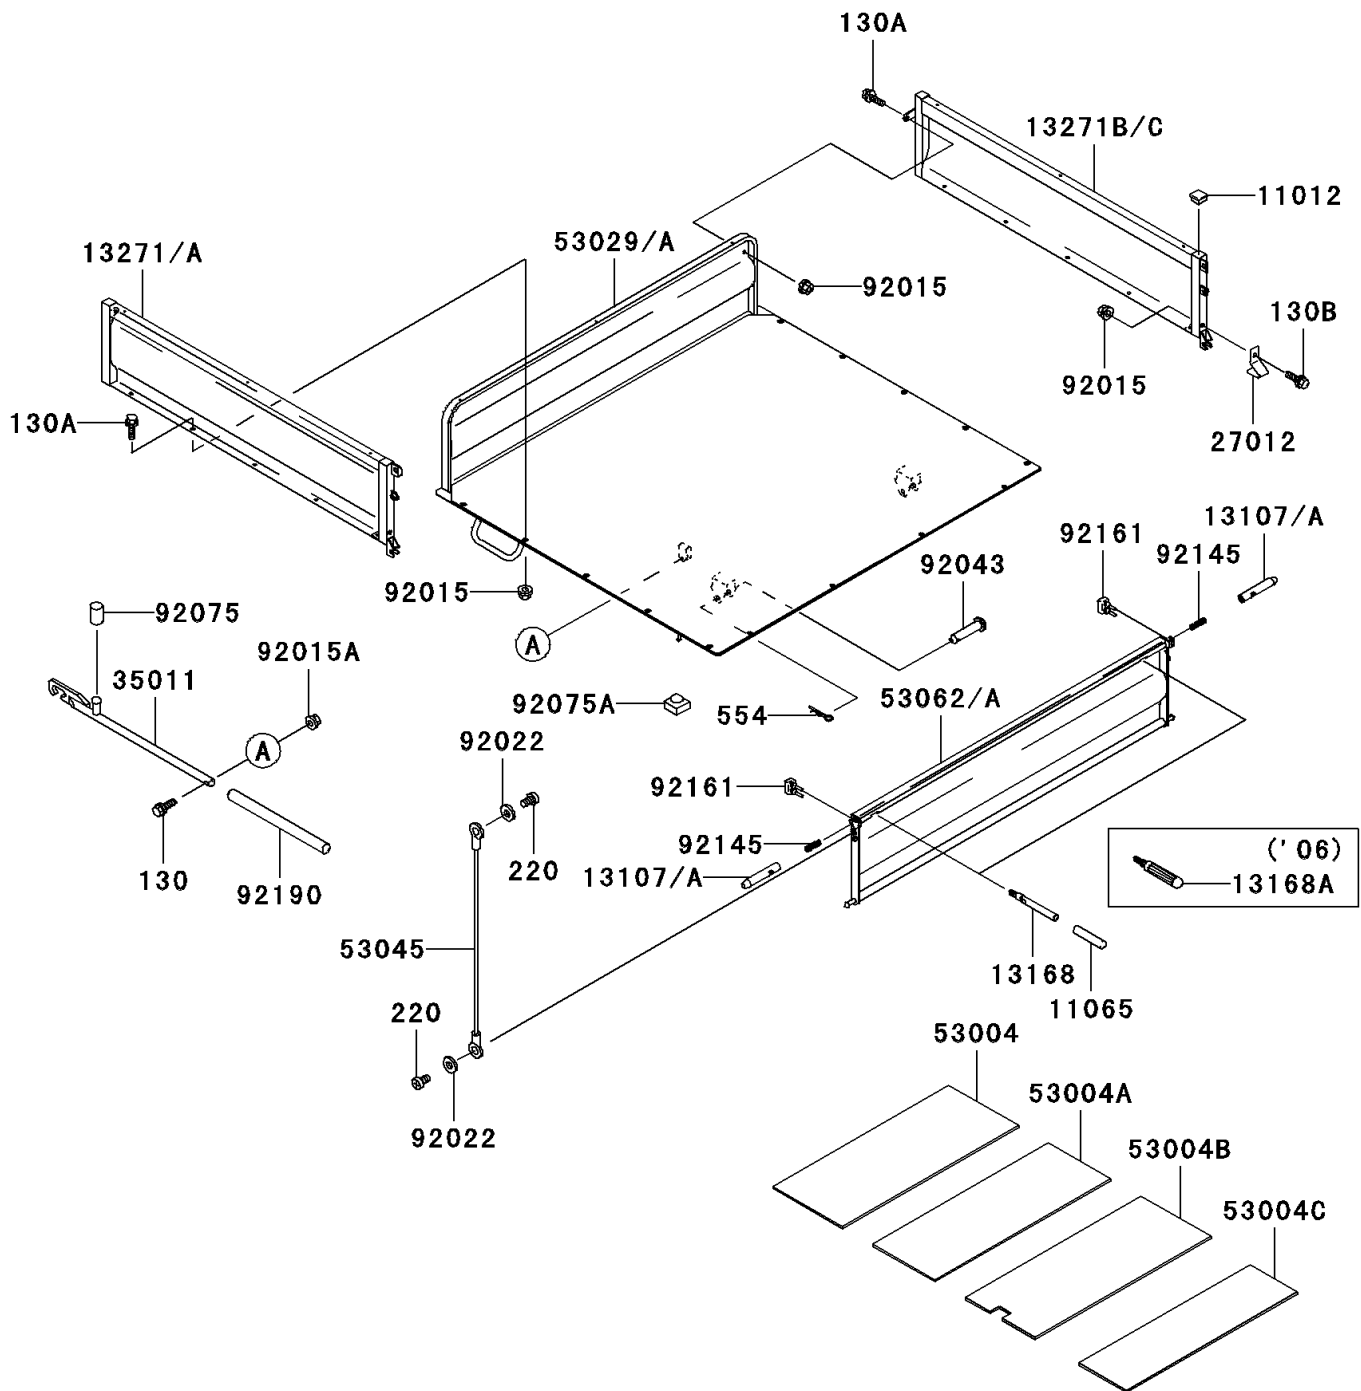

2008 Mule 3000

PARTS DIAGRAM

Carrier(s)

F2520

2008 Mule 3000

PARTS LIST

Carrier(s)

ITEM NAME

PART NUMBER

QUANTITY
