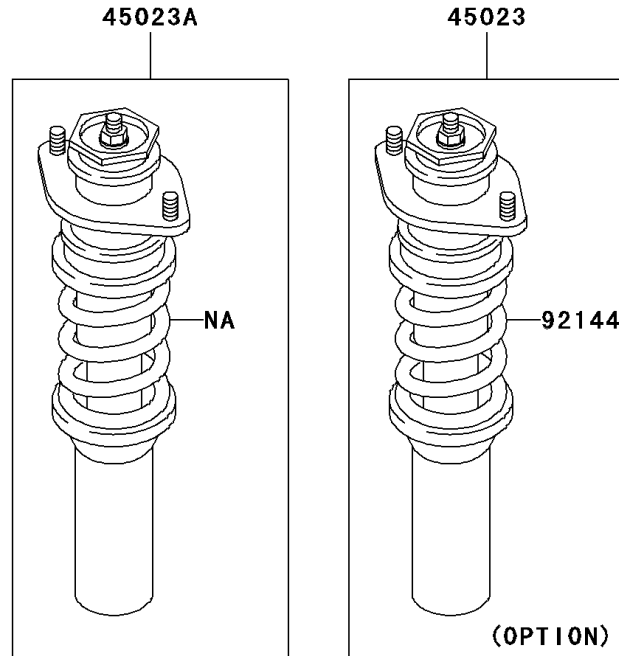

2008 Mule 3000

PARTS DIAGRAM

Shock Absorber(s)

F2280

2008 Mule 3000

PARTS LIST

Shock Absorber(s)

ITEM NAME

PART NUMBER

QUANTITY
