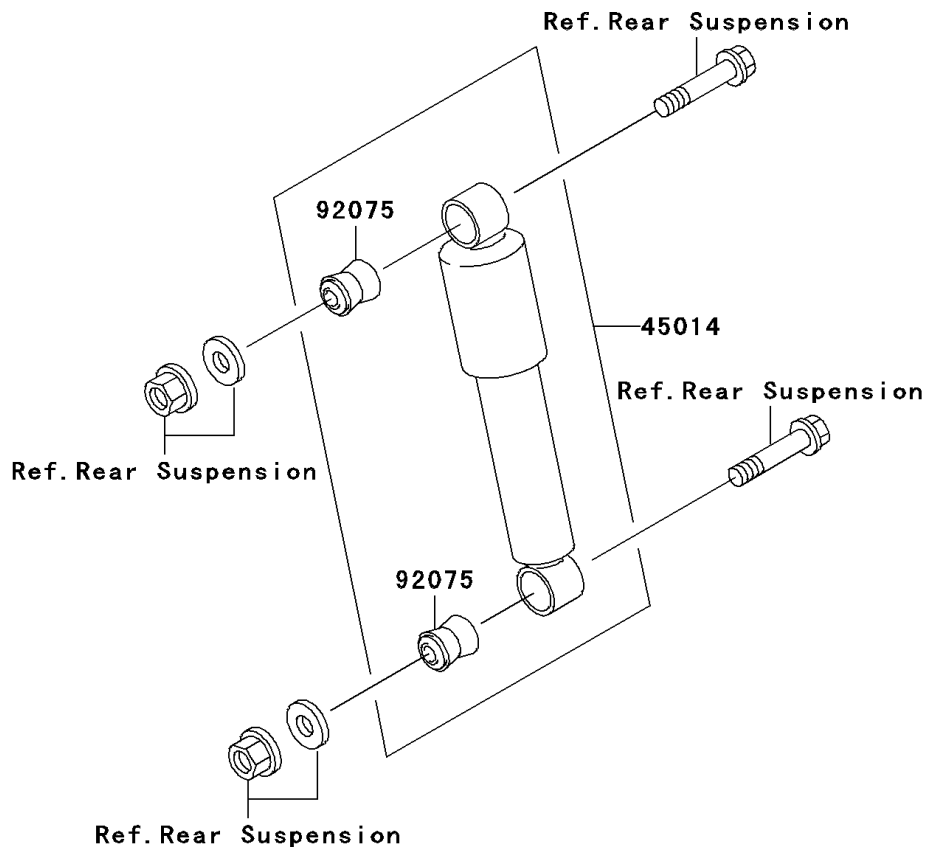

2008 Mule 3000

PARTS DIAGRAM

Shock Absorber(s)

F2280

2008 Mule 3000

PARTS LIST

Shock Absorber(s)

ITEM NAME

PART NUMBER

QUANTITY
