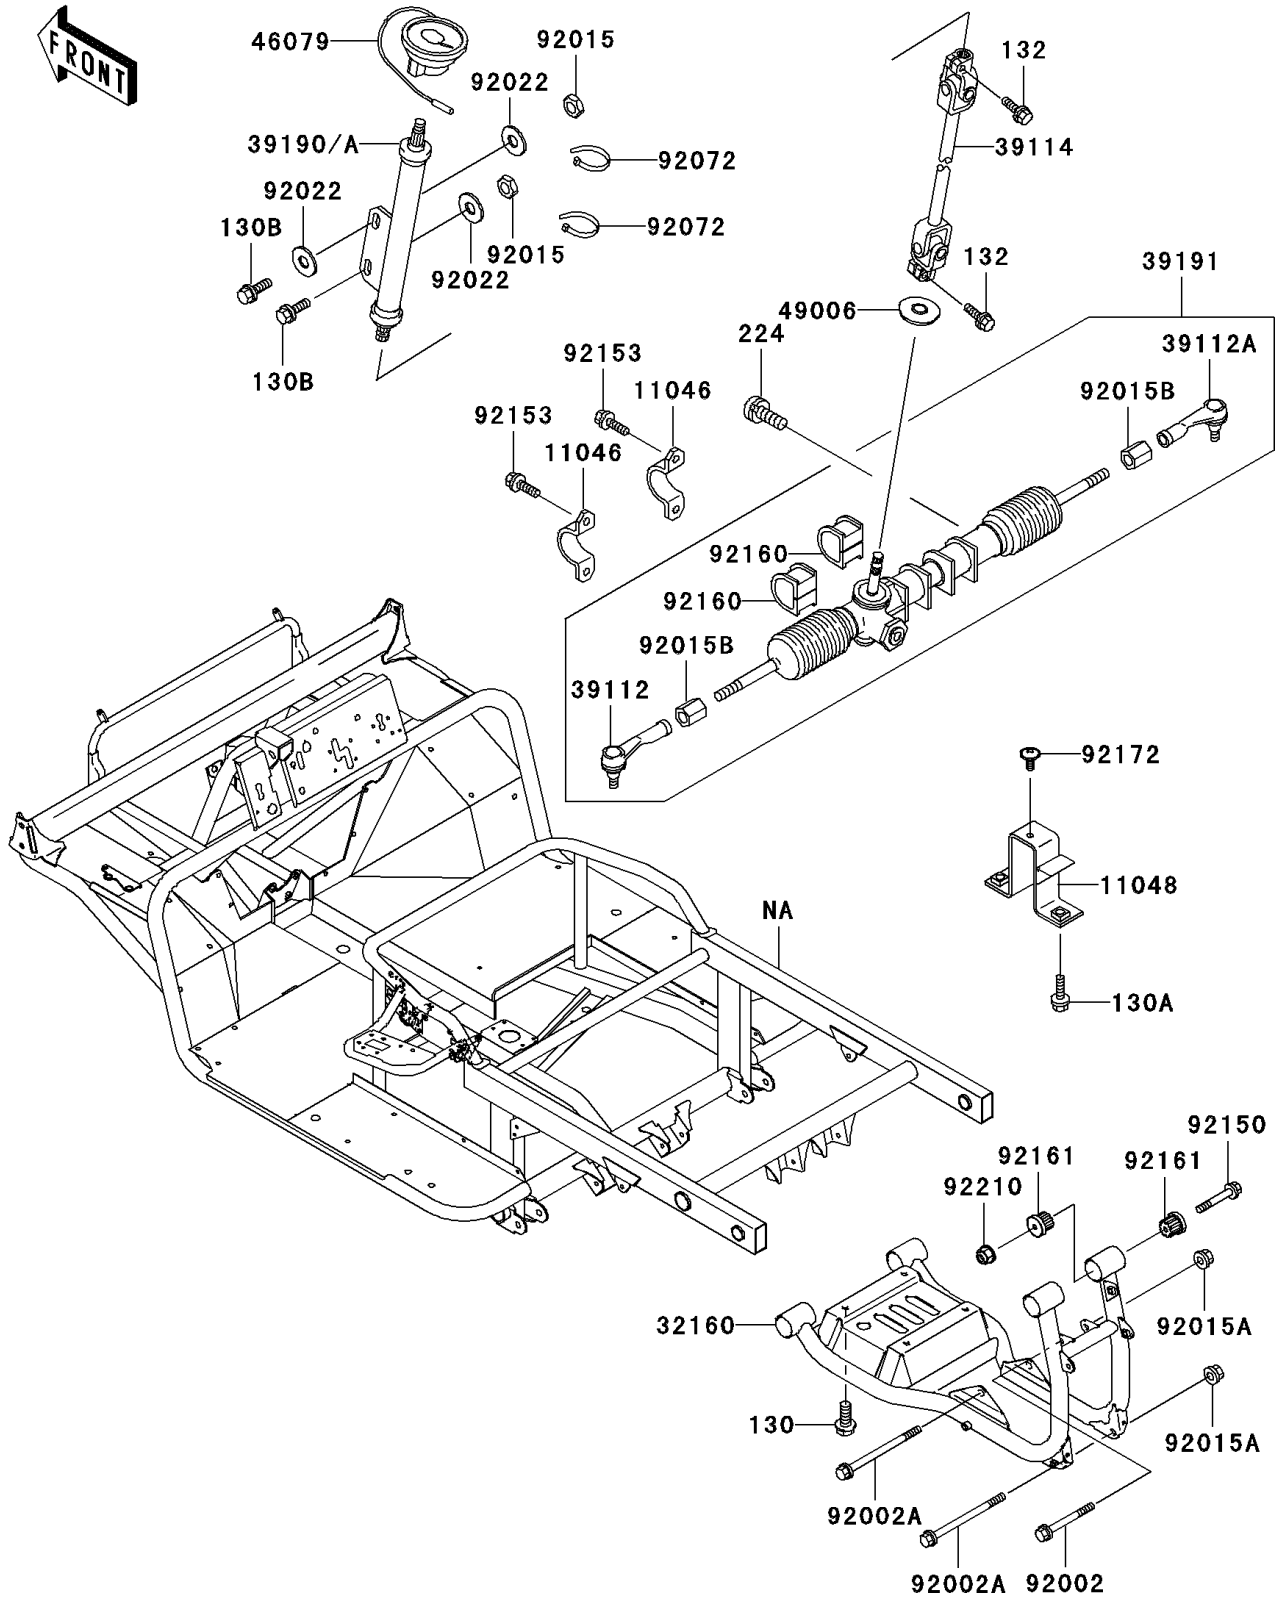

2008 Mule 3000

PARTS DIAGRAM

Frame

F2120

2008 Mule 3000

PARTS LIST

Frame

ITEM NAME

PART NUMBER

QUANTITY
