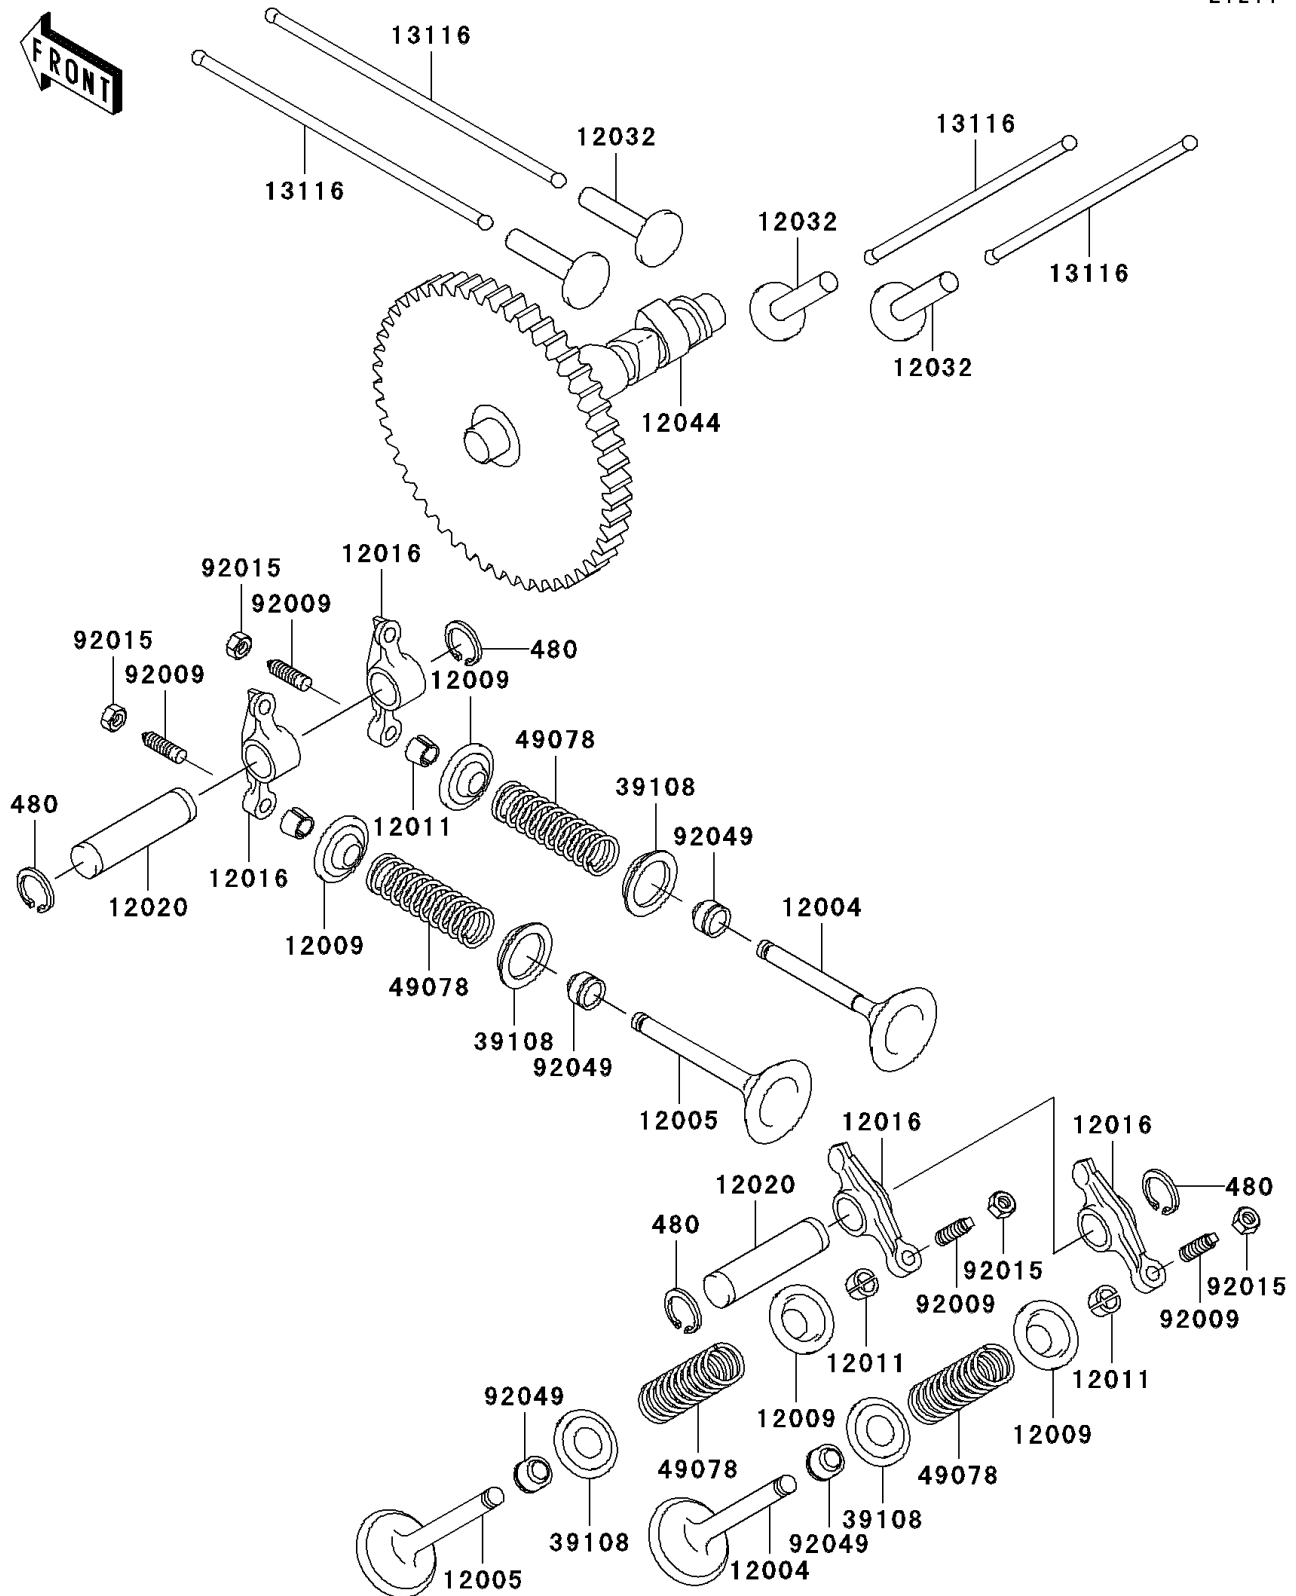

2008 Mule 3000

PARTS DIAGRAM

Valve(s)/Camshaft(s)

E1211

2008 Mule 3000

PARTS LIST

Valve(s)/Camshaft(s)

ITEM NAME

PART NUMBER

QUANTITY
