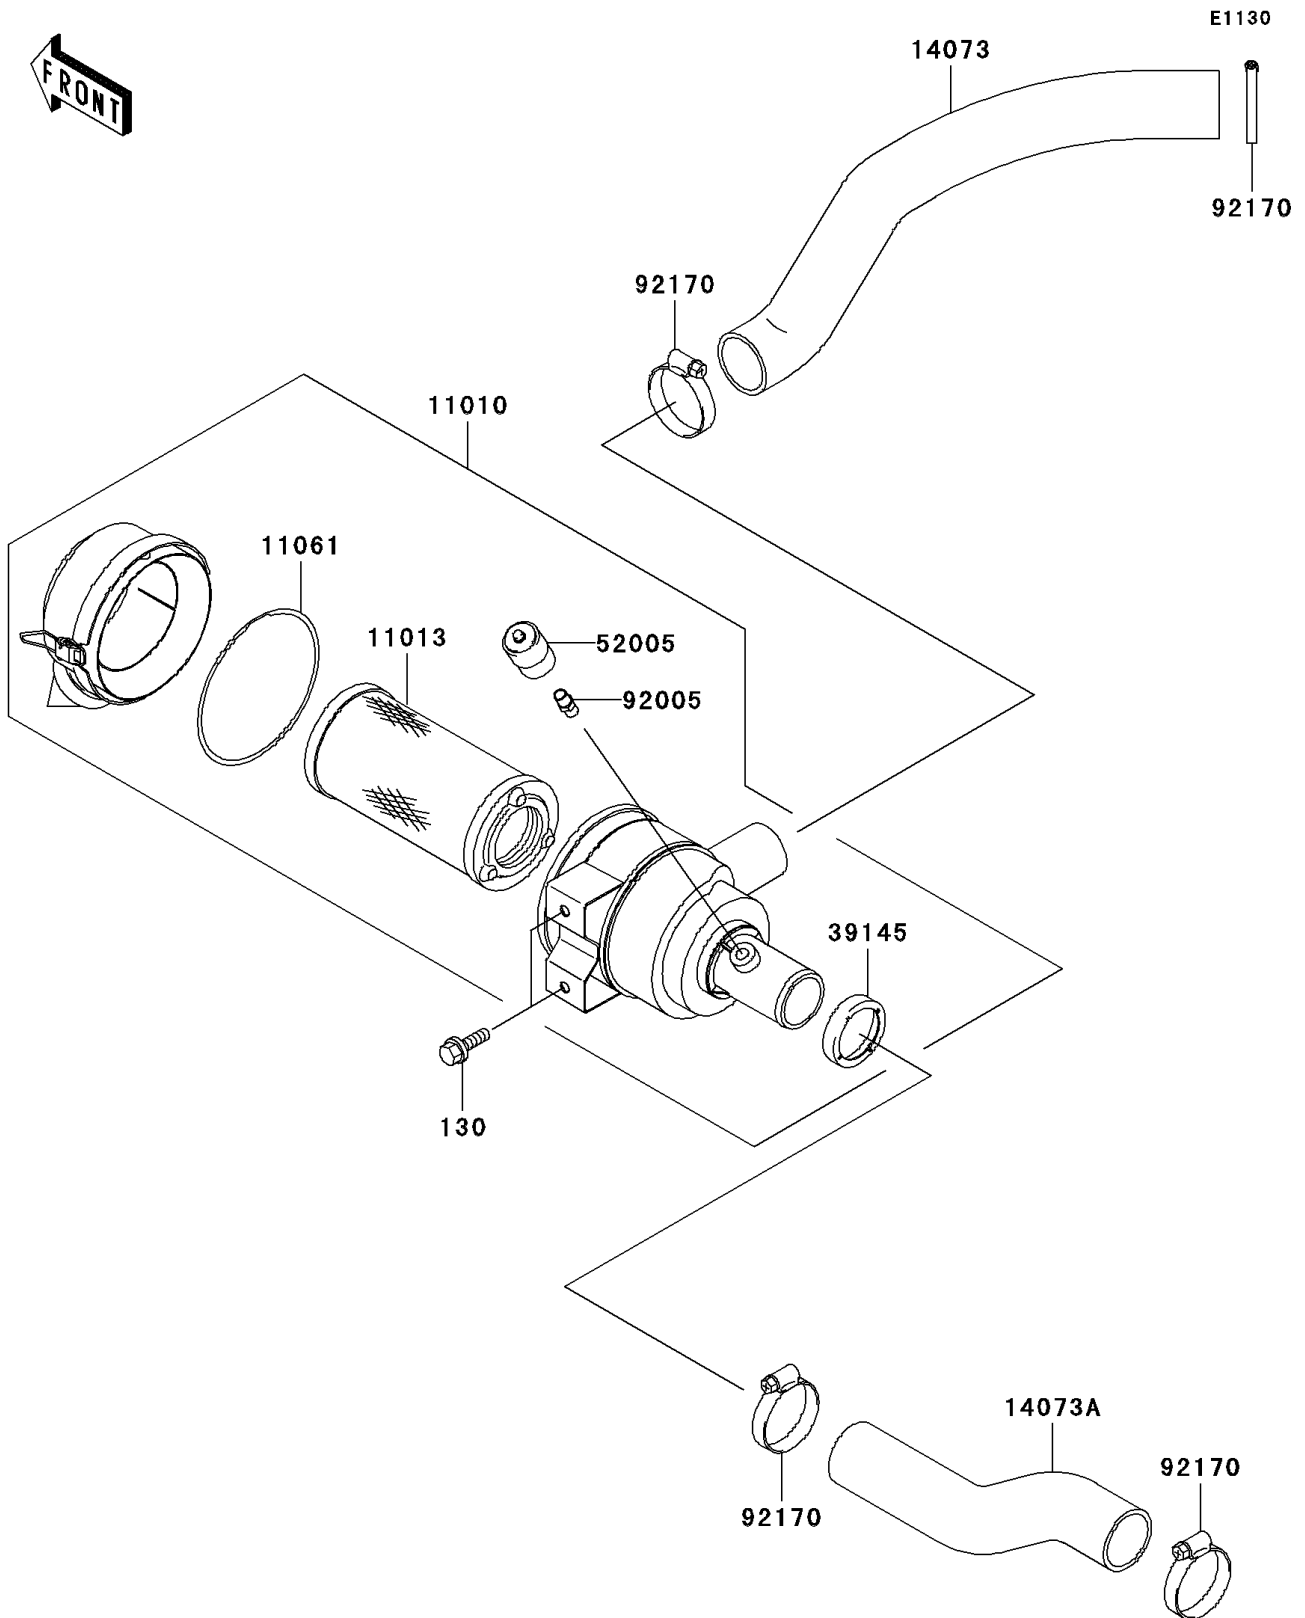

2008 Mule 3000

PARTS DIAGRAM

Air Cleaner

2008 Mule 3000

PARTS LIST

Air Cleaner

ITEM NAME	PART NUMBER	QUANTITY
-----------	-------------	----------
