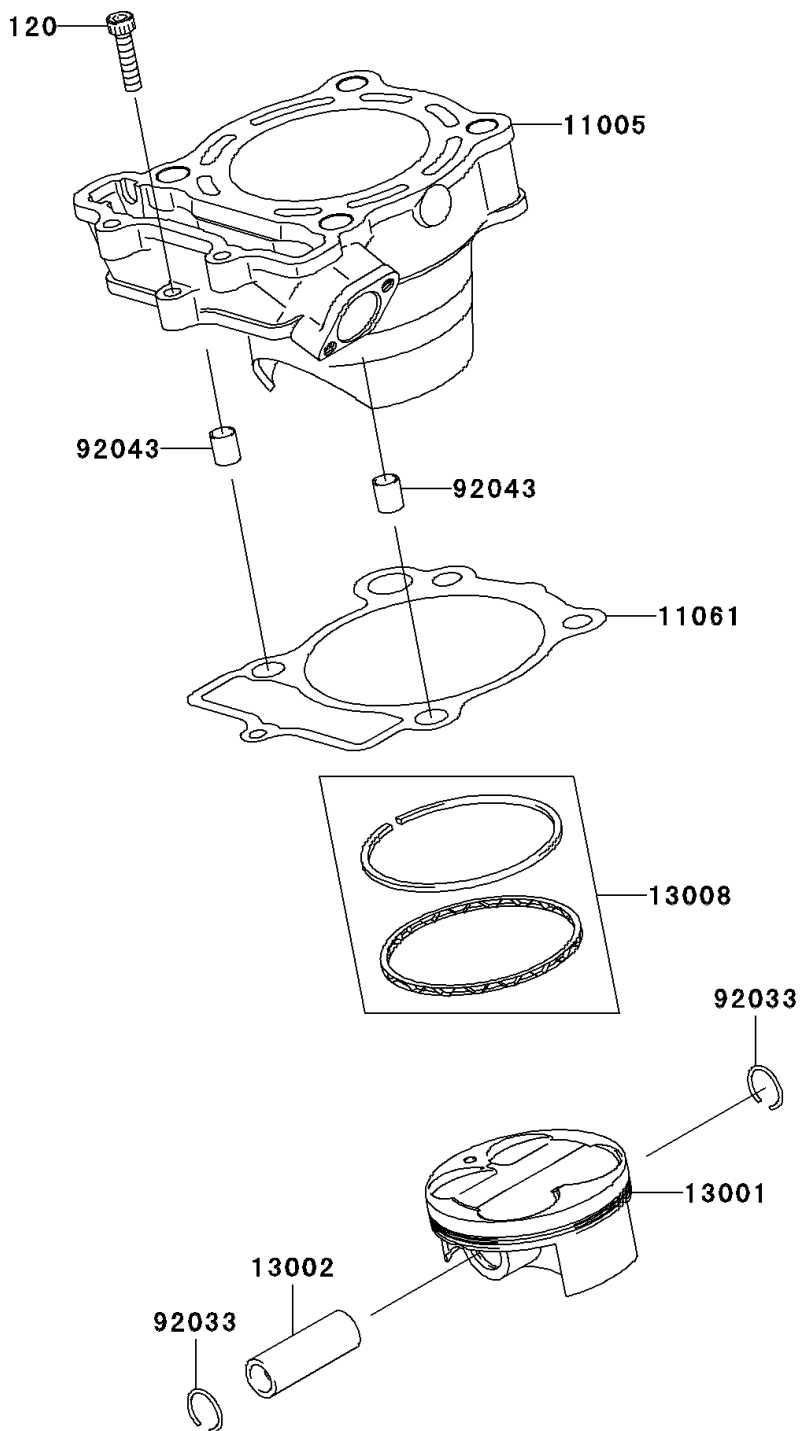

2008 KX™ 250F

PARTS DIAGRAM

Cylinder/Piston(s)

Kawasaki

Let the Good Times Roll®

E1120

2008 KX™ 250F

PARTS LIST

Cylinder/Piston(s)

Kawasaki

Let the Good Times Roll®

ITEM NAME

PART NUMBER

QUANTITY
