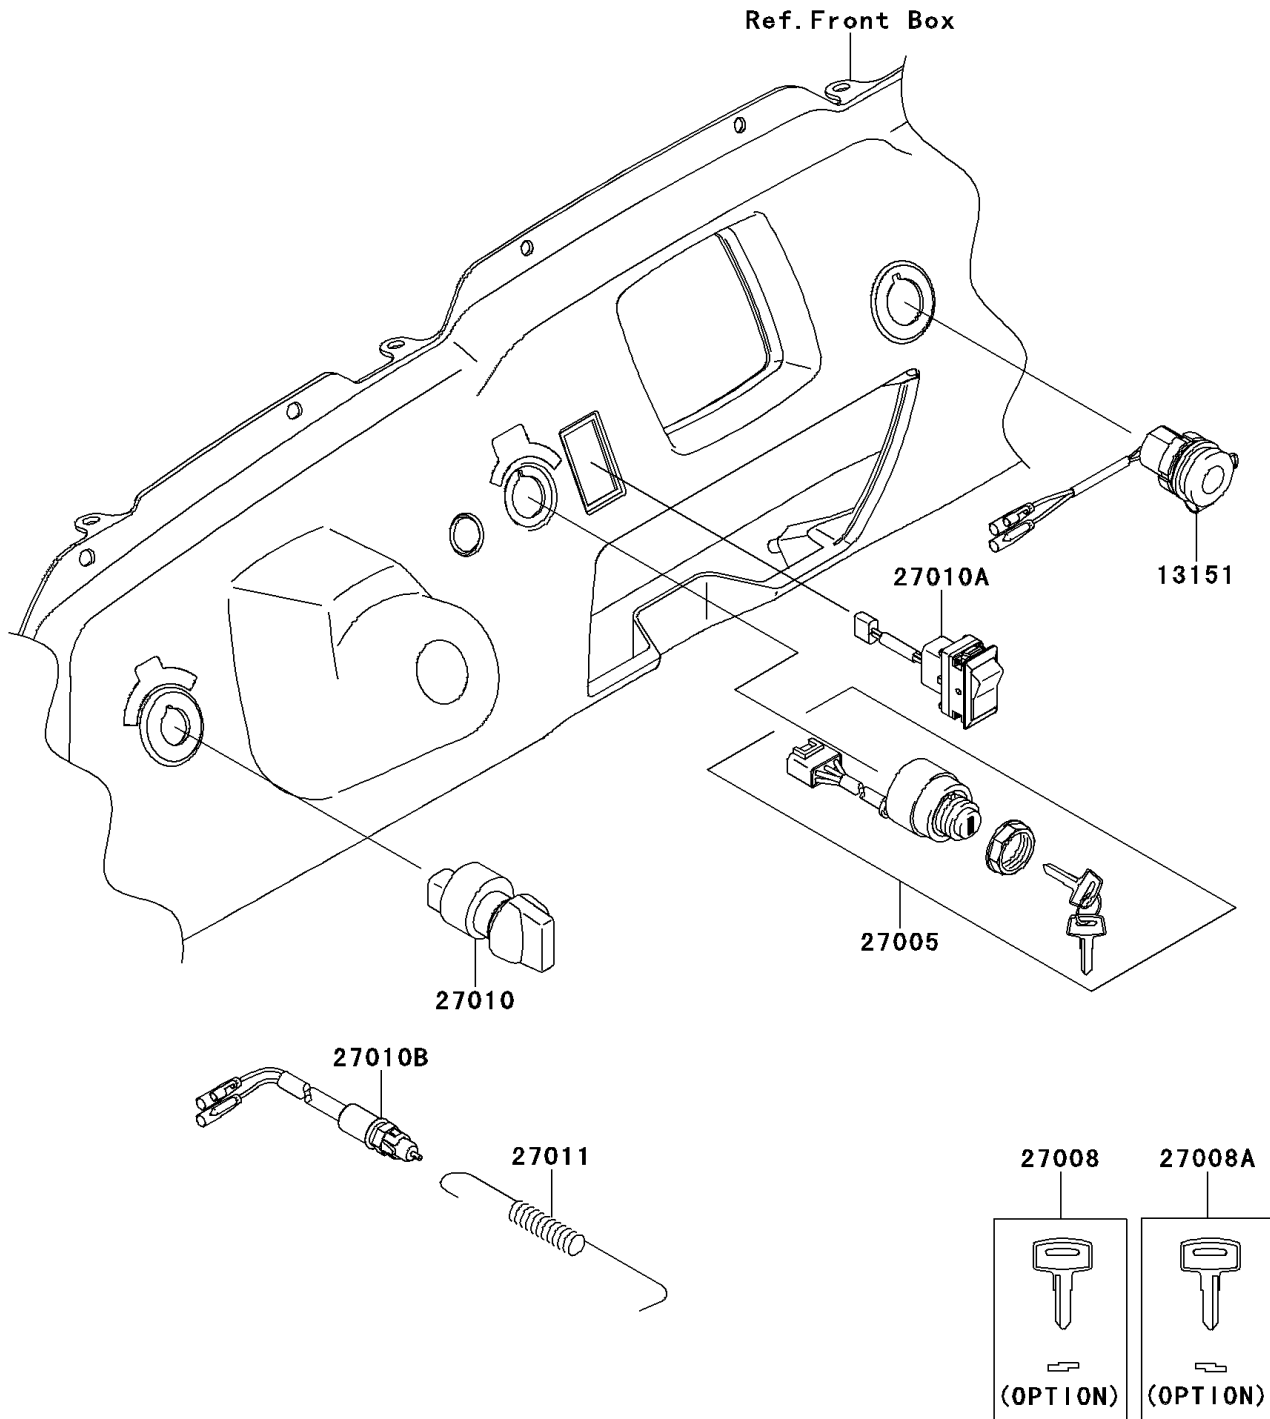

2010 Teryx[®] 750 FI 4x4 LE

PARTS DIAGRAM

Ignition Switch

F2770

2010 Teryx[®] 750 FI 4x4 LE

PARTS LIST

Ignition Switch

ITEM NAME

PART NUMBER

QUANTITY
