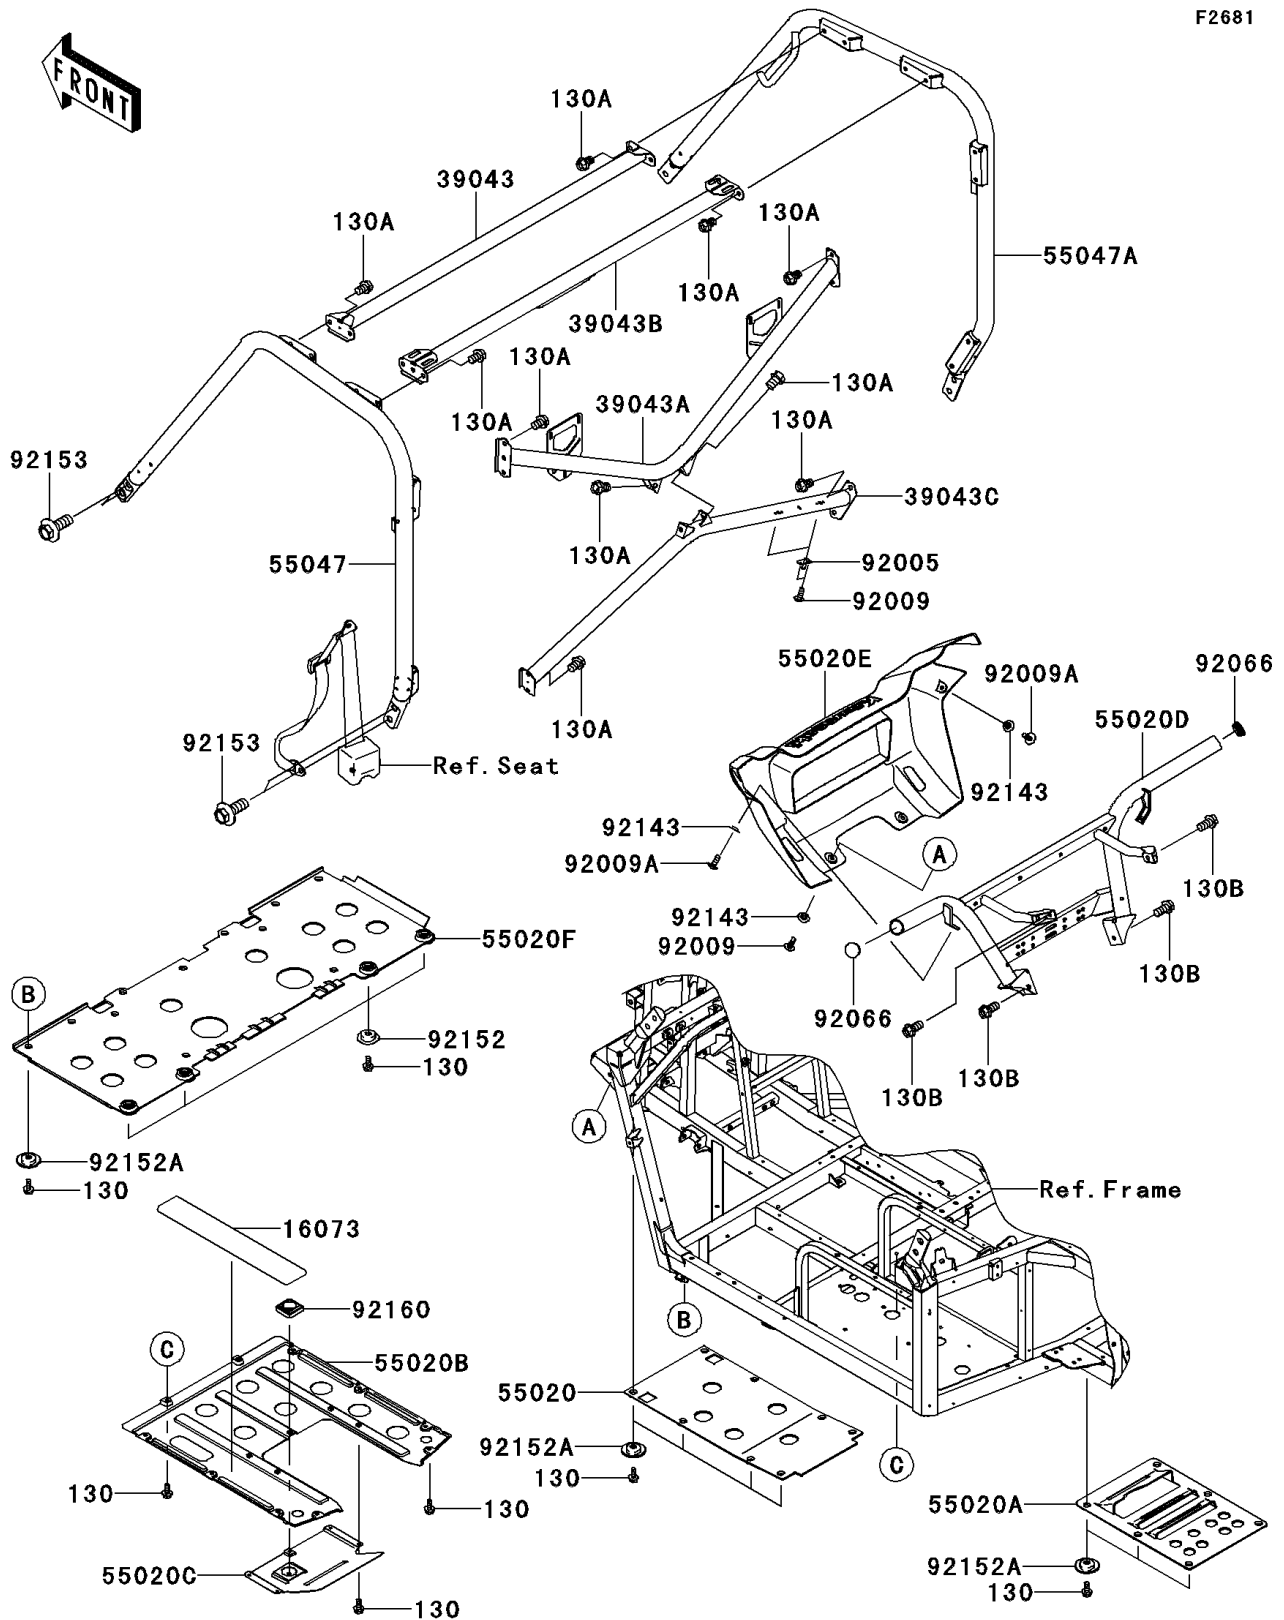

## PARTS DIAGRAM

### Guards/Cab Frame(RAF/RBF)

F2681

# 2010 Teryx<sup>®</sup> 750 FI 4x4 LE

## PARTS LIST

Guards/Cab Frame(RAF/RBF)

**ITEM NAME**

**PART NUMBER**

**QUANTITY**

---