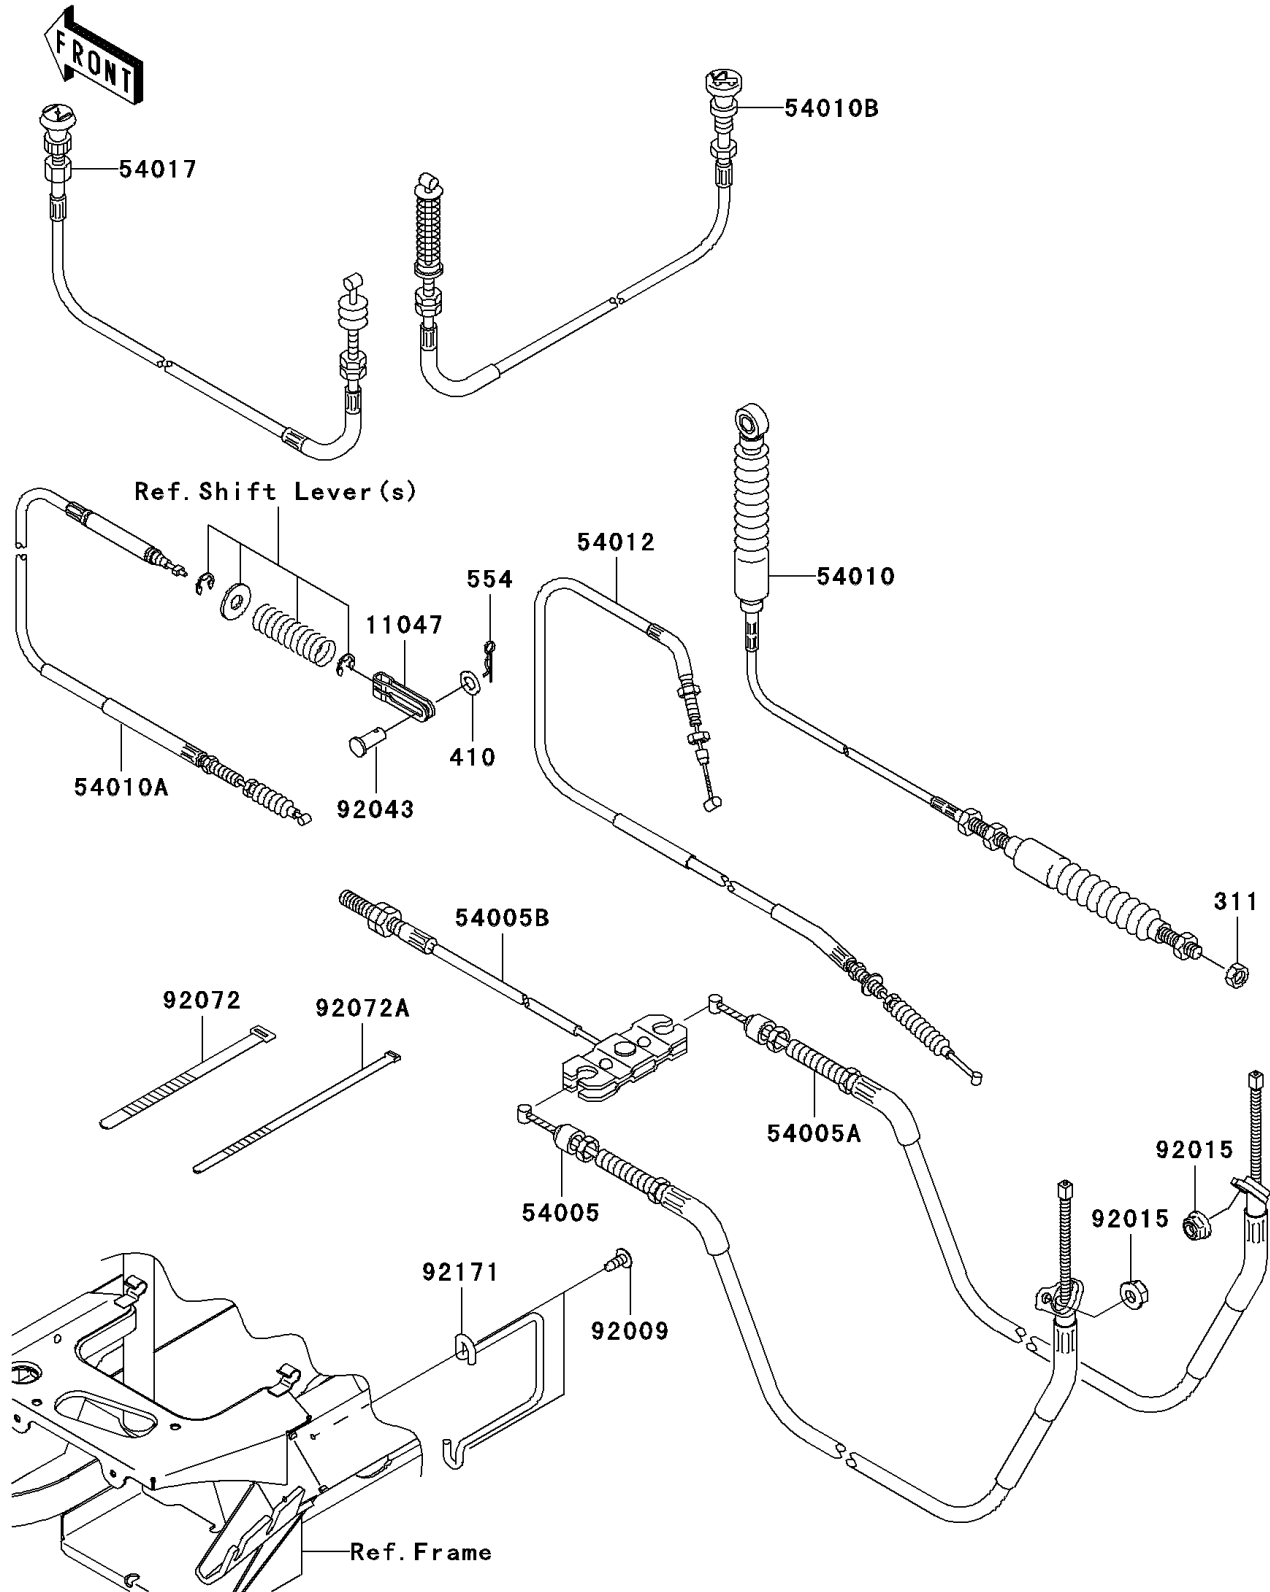

Mule 600

PARTS DIAGRAM

Cables

F2540

Mule 600

PARTS LIST

Cables

ITEM NAME

PART NUMBER

QUANTITY
