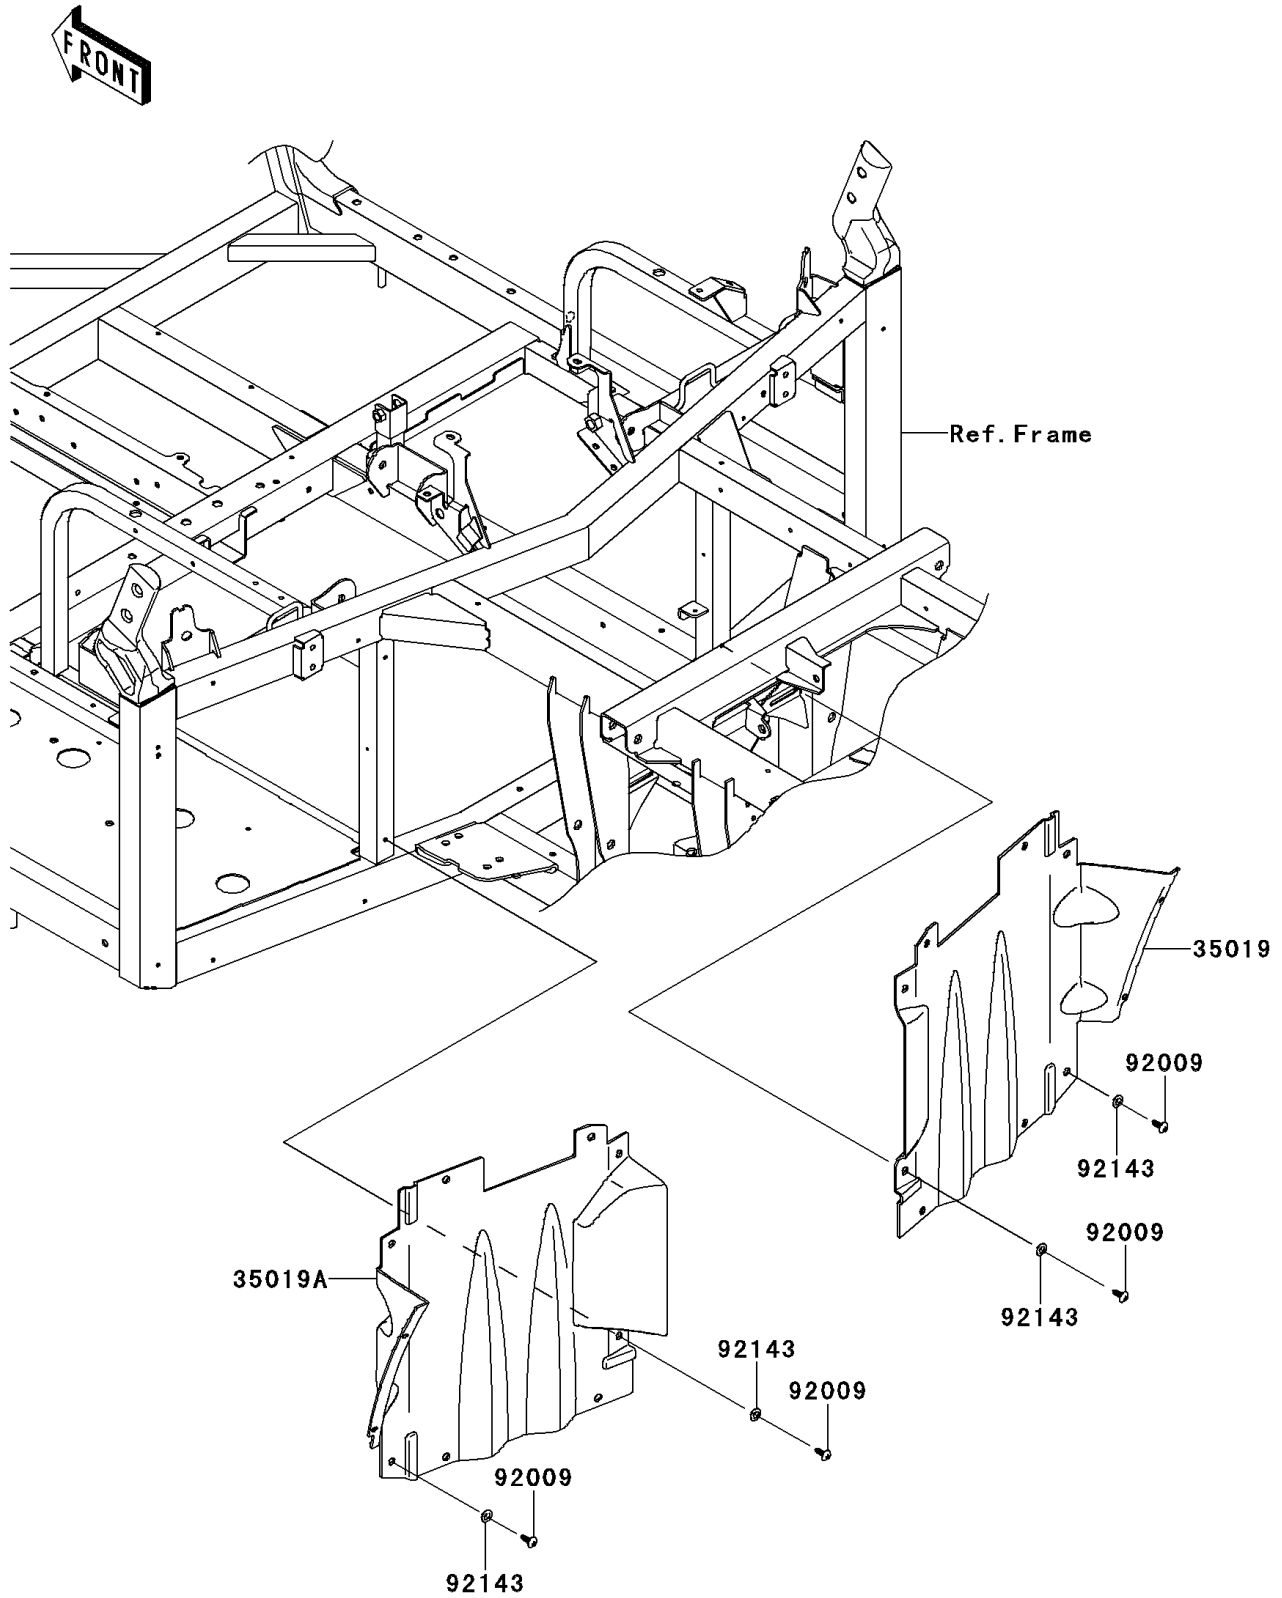

2010 Teryx[®] 750 FI 4x4 LE

PARTS DIAGRAM

Flap

F2173

2010 Teryx[®] 750 FI 4x4 LE

PARTS LIST

Flap

ITEM NAME

PART NUMBER

QUANTITY
