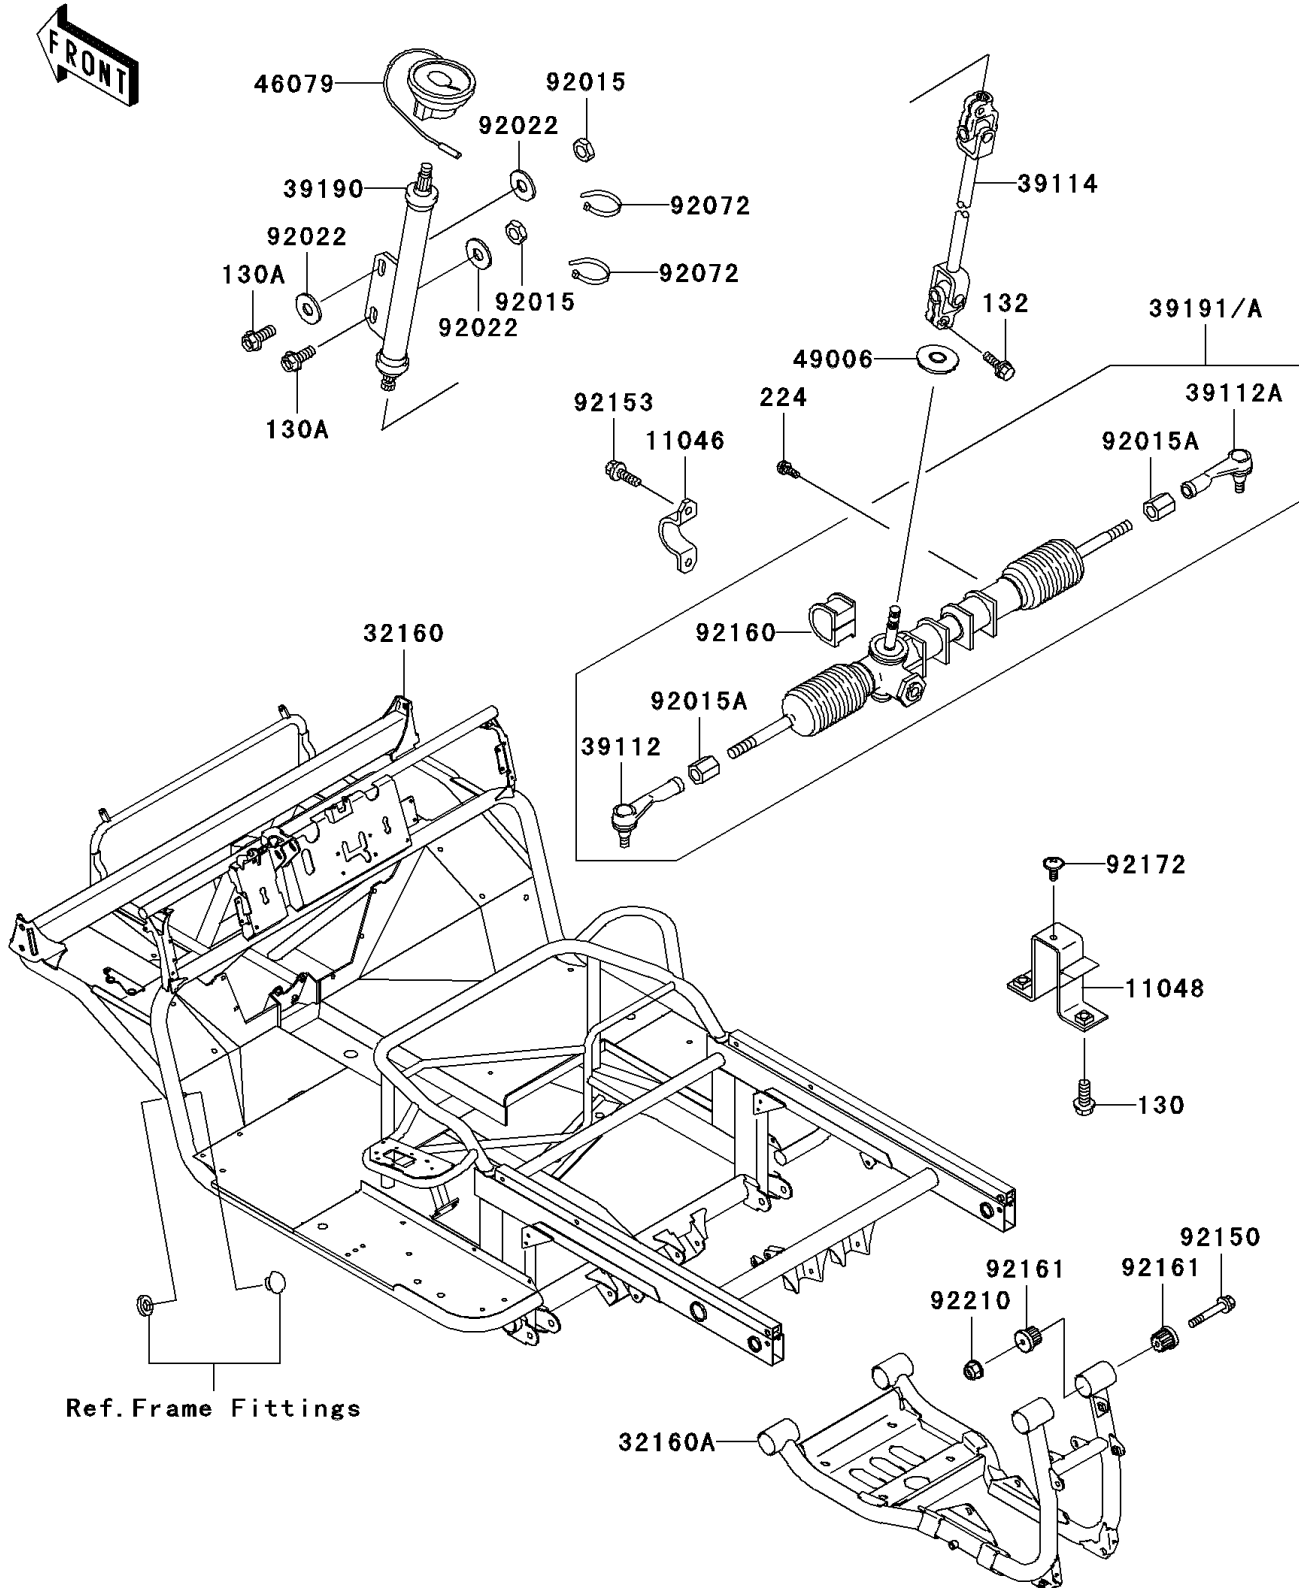

Mule 3010 Diesel 4X4

PARTS DIAGRAM

Frame

F2120

Mule 3010 Diesel 4X4

PARTS LIST

Frame

ITEM NAME

PART NUMBER

QUANTITY
