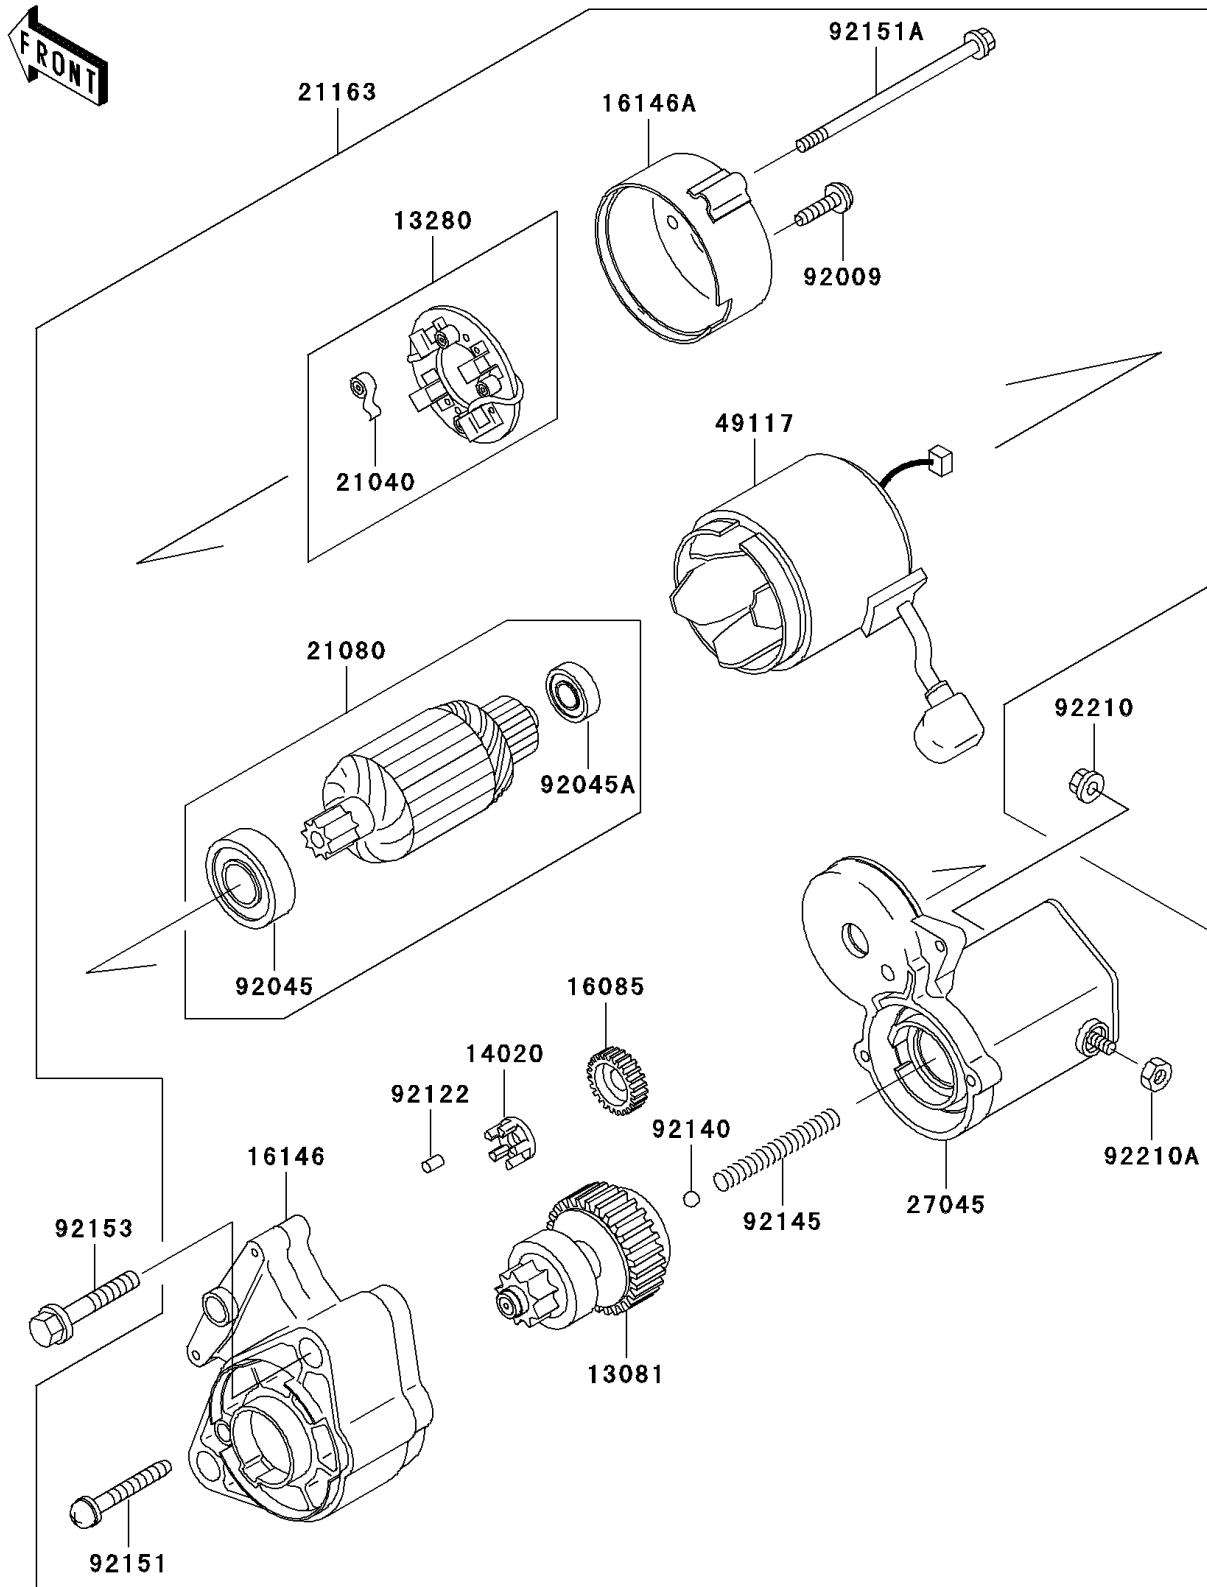

Mule 3010 Diesel 4X4

PARTS DIAGRAM

Starter Motor

E1840

Mule 3010 Diesel 4X4

PARTS LIST

Starter Motor

ITEM NAME

PART NUMBER

QUANTITY
