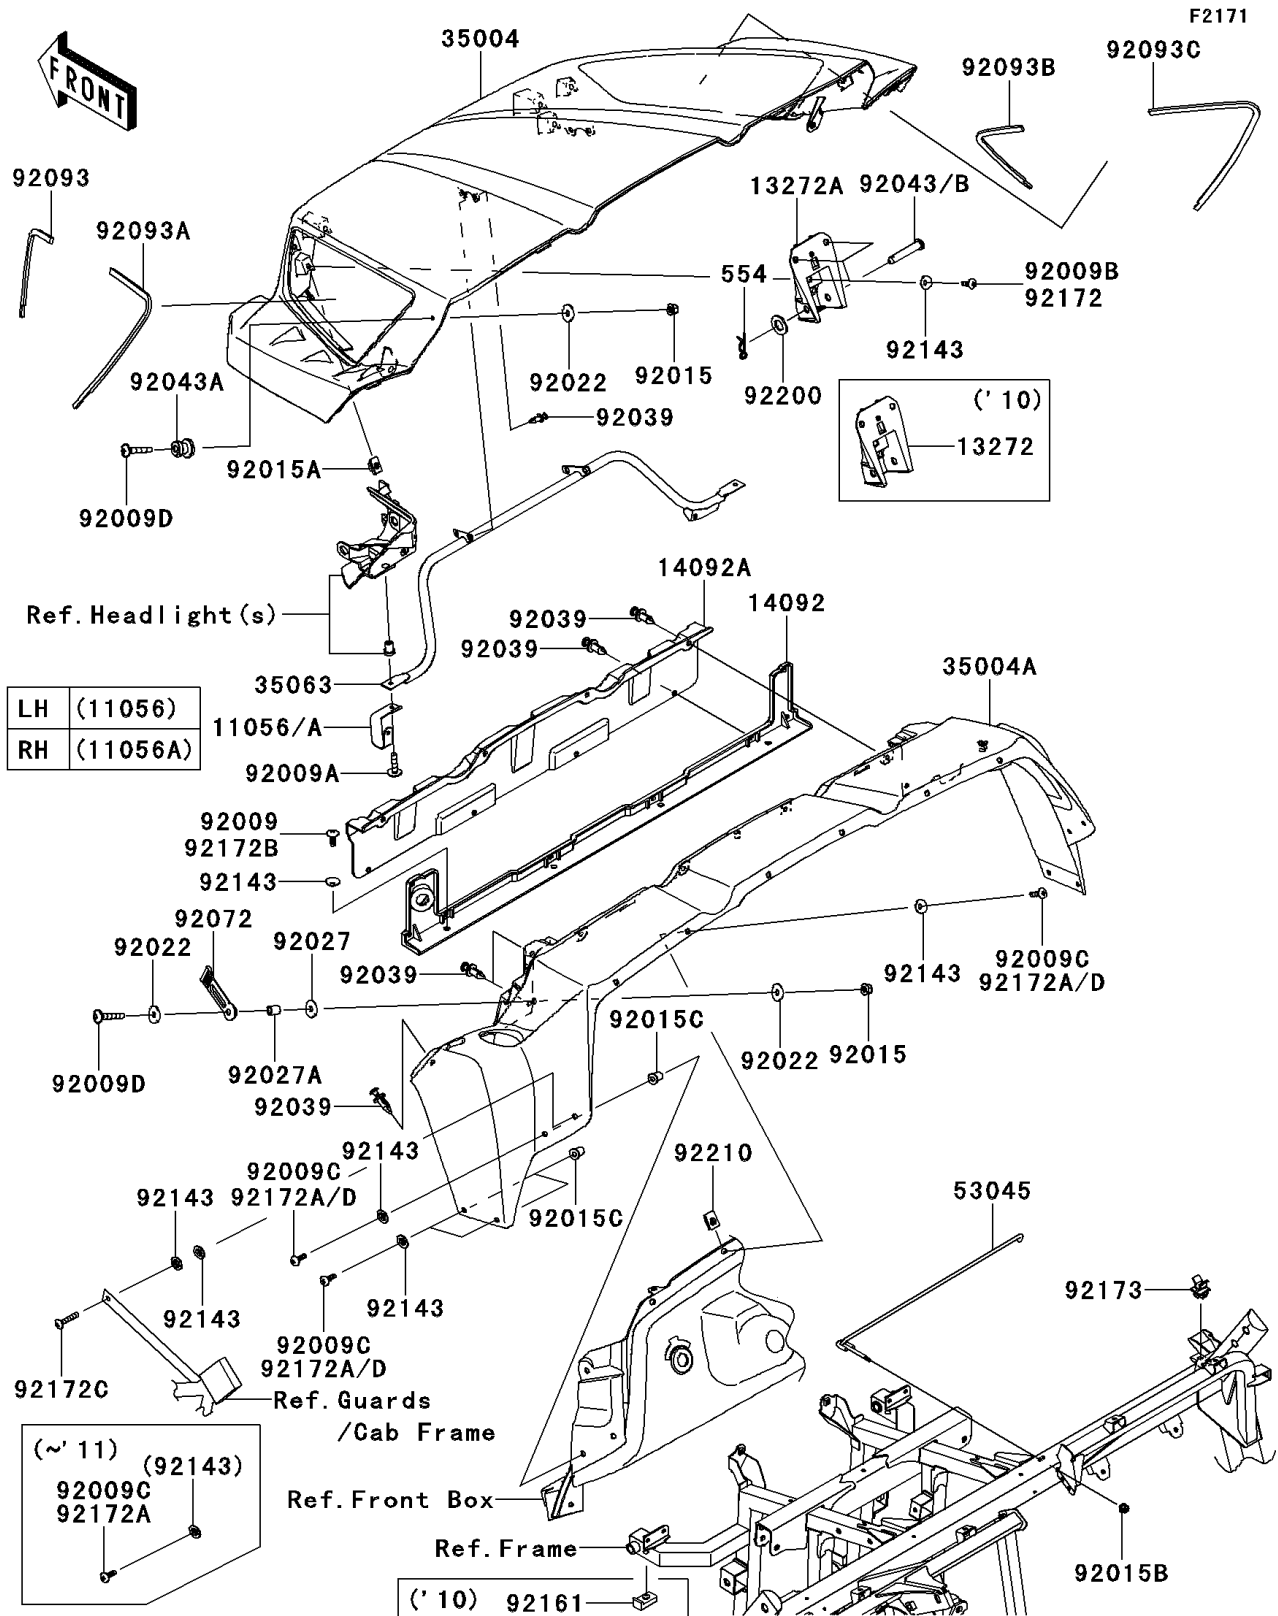

2010 Teryx® 750 FI 4x4 LE

PARTS DIAGRAM

Front Fender(s)