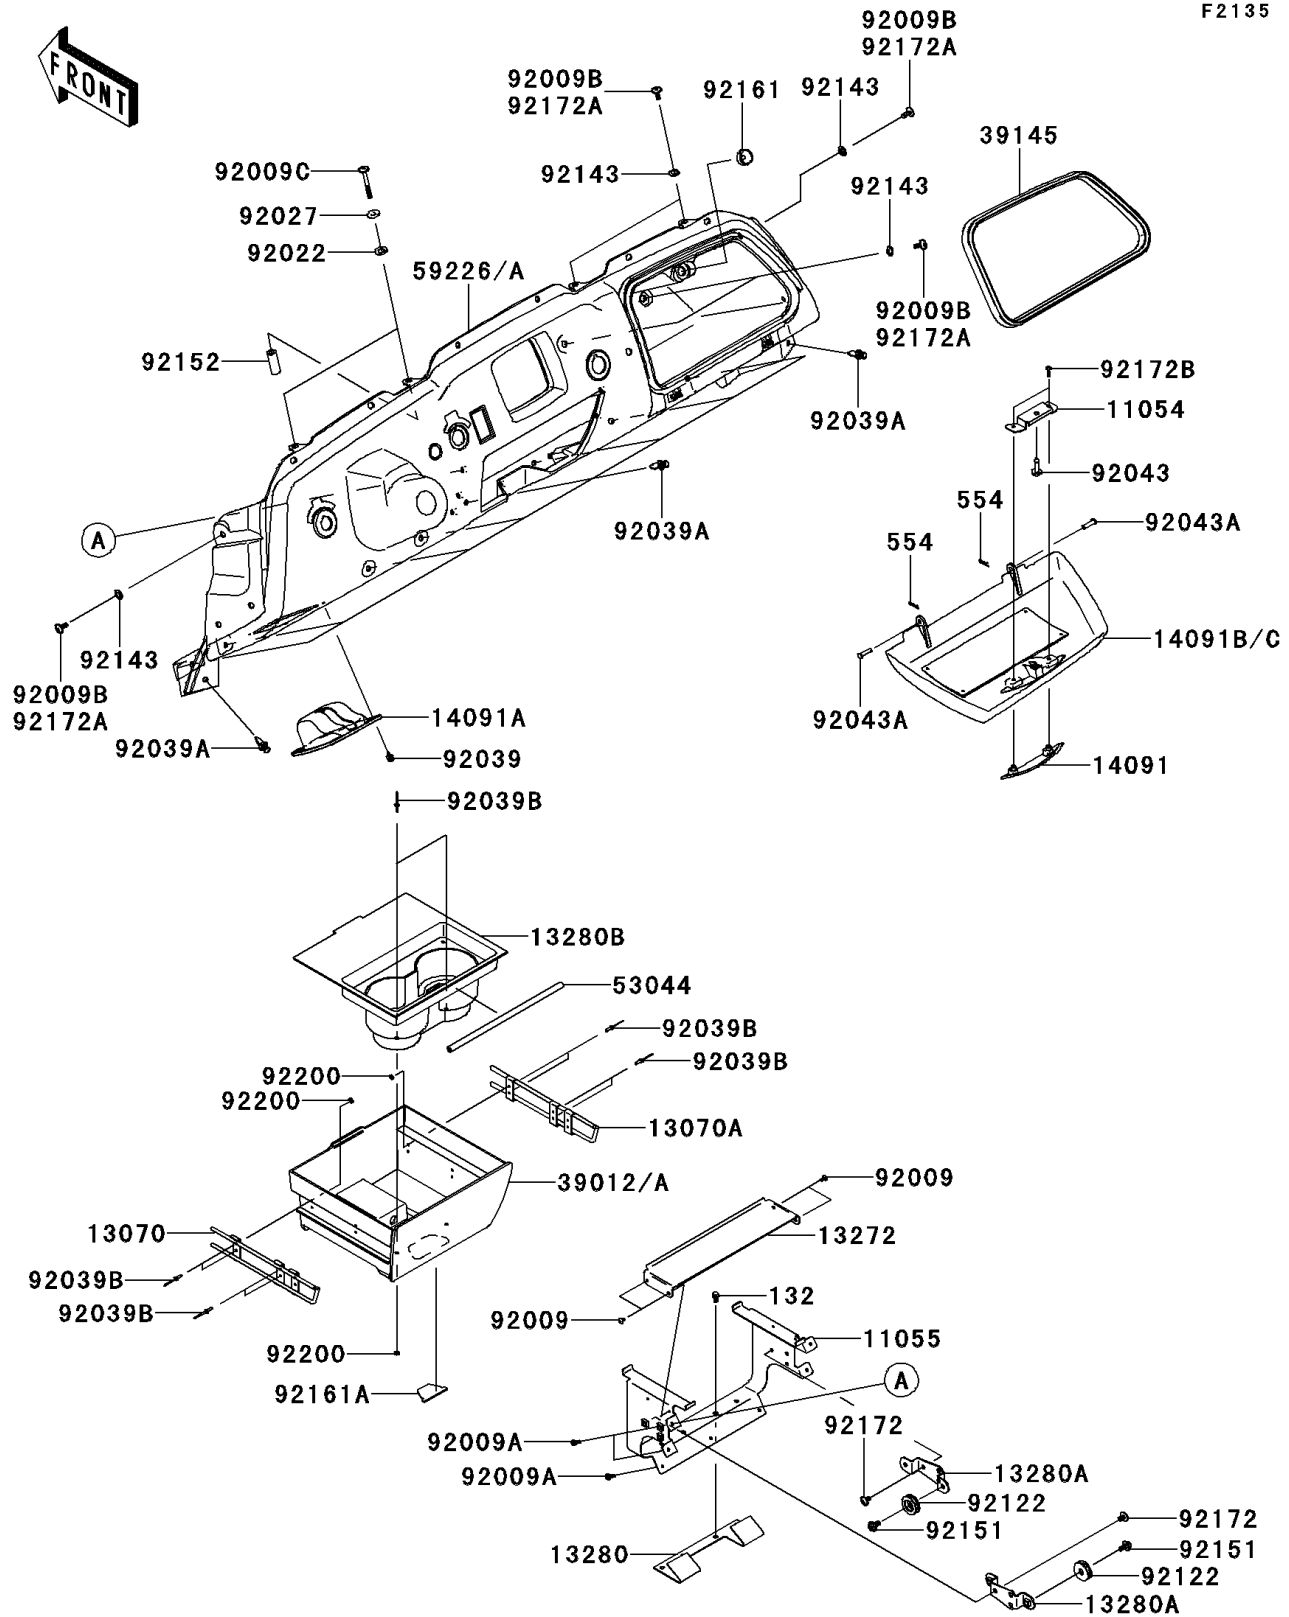

2010 Teryx[®] 750 FI 4x4 LE

PARTS DIAGRAM

Front Box

F2135

2010 Teryx[®] 750 FI 4x4 LE

PARTS LIST

Front Box

ITEM NAME

PART NUMBER

QUANTITY
