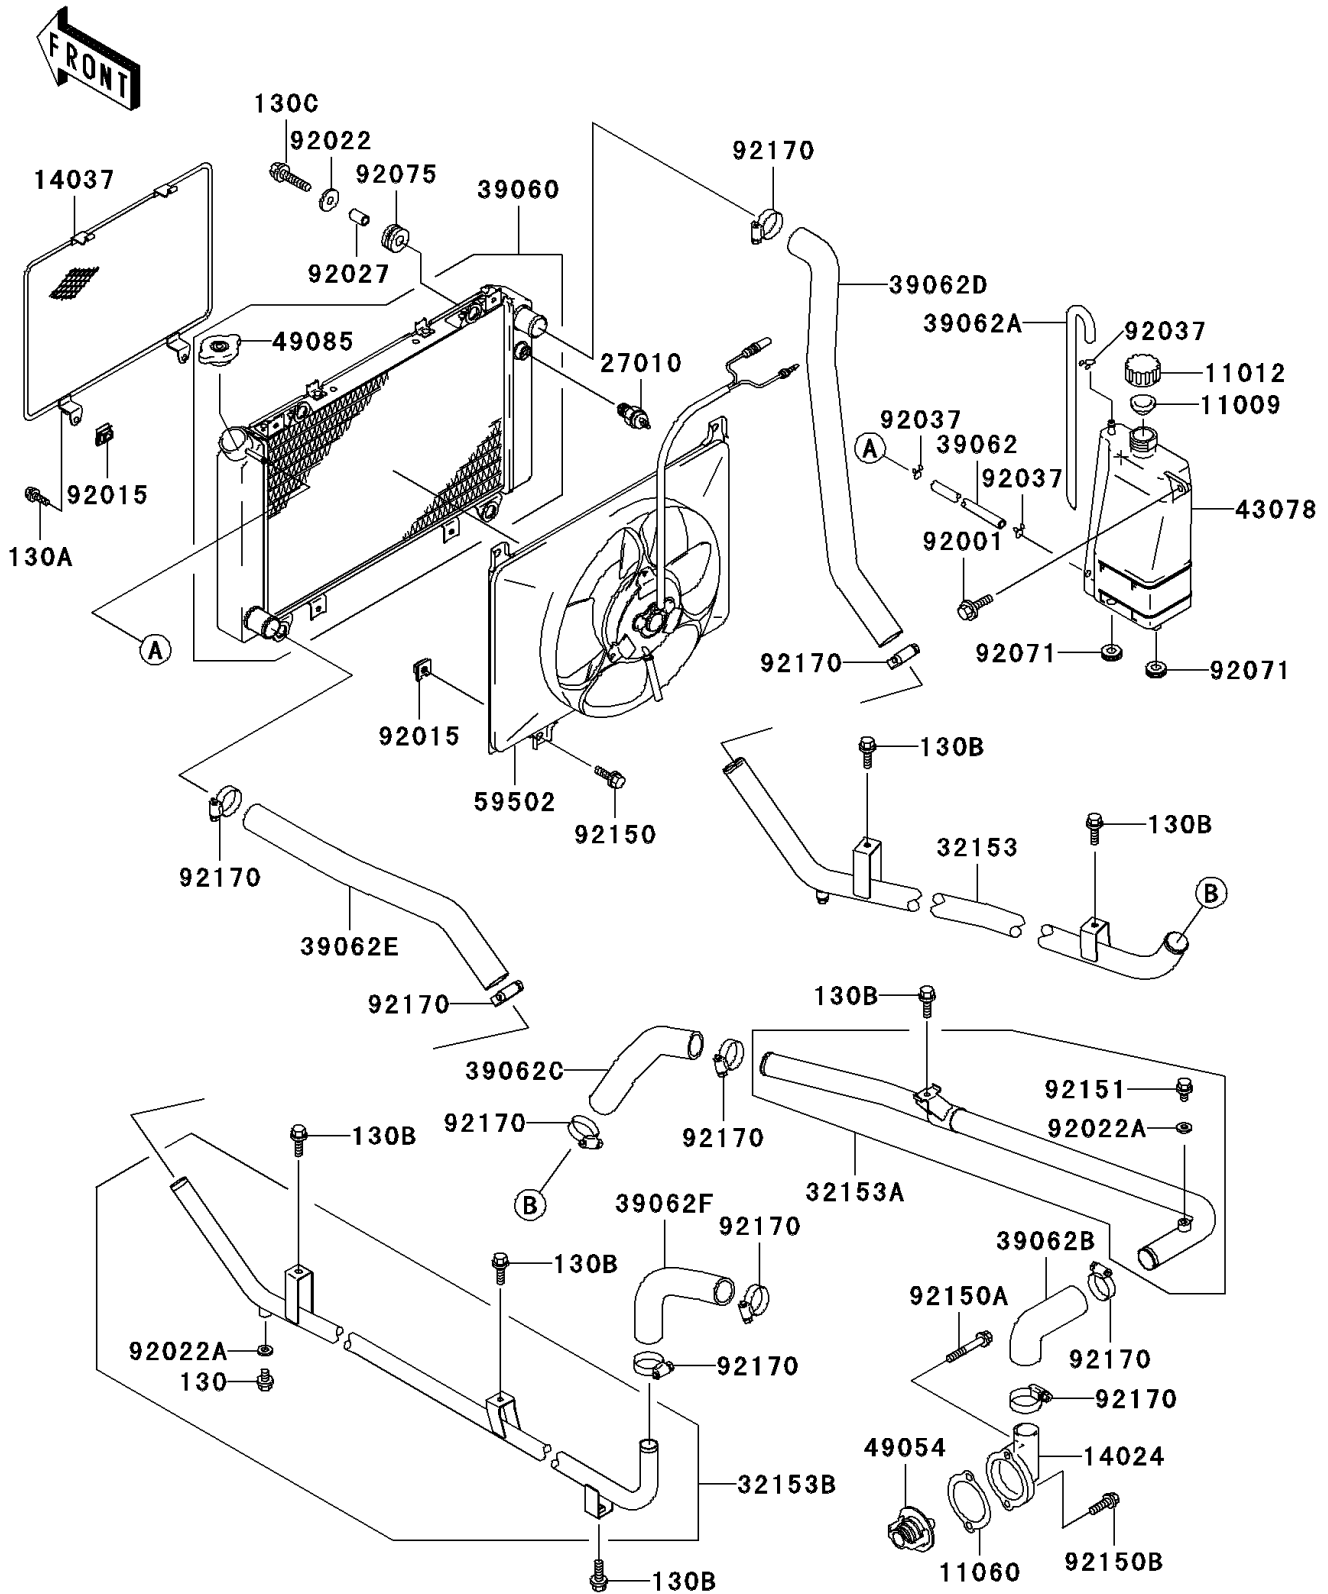

Mule 3010 4x4 Hardwoods Green HD

PARTS DIAGRAM

Radiator

E3032

Mule 3010 4x4 Hardwoods Green HD

PARTS LIST

Radiator

ITEM NAME

PART NUMBER

QUANTITY
