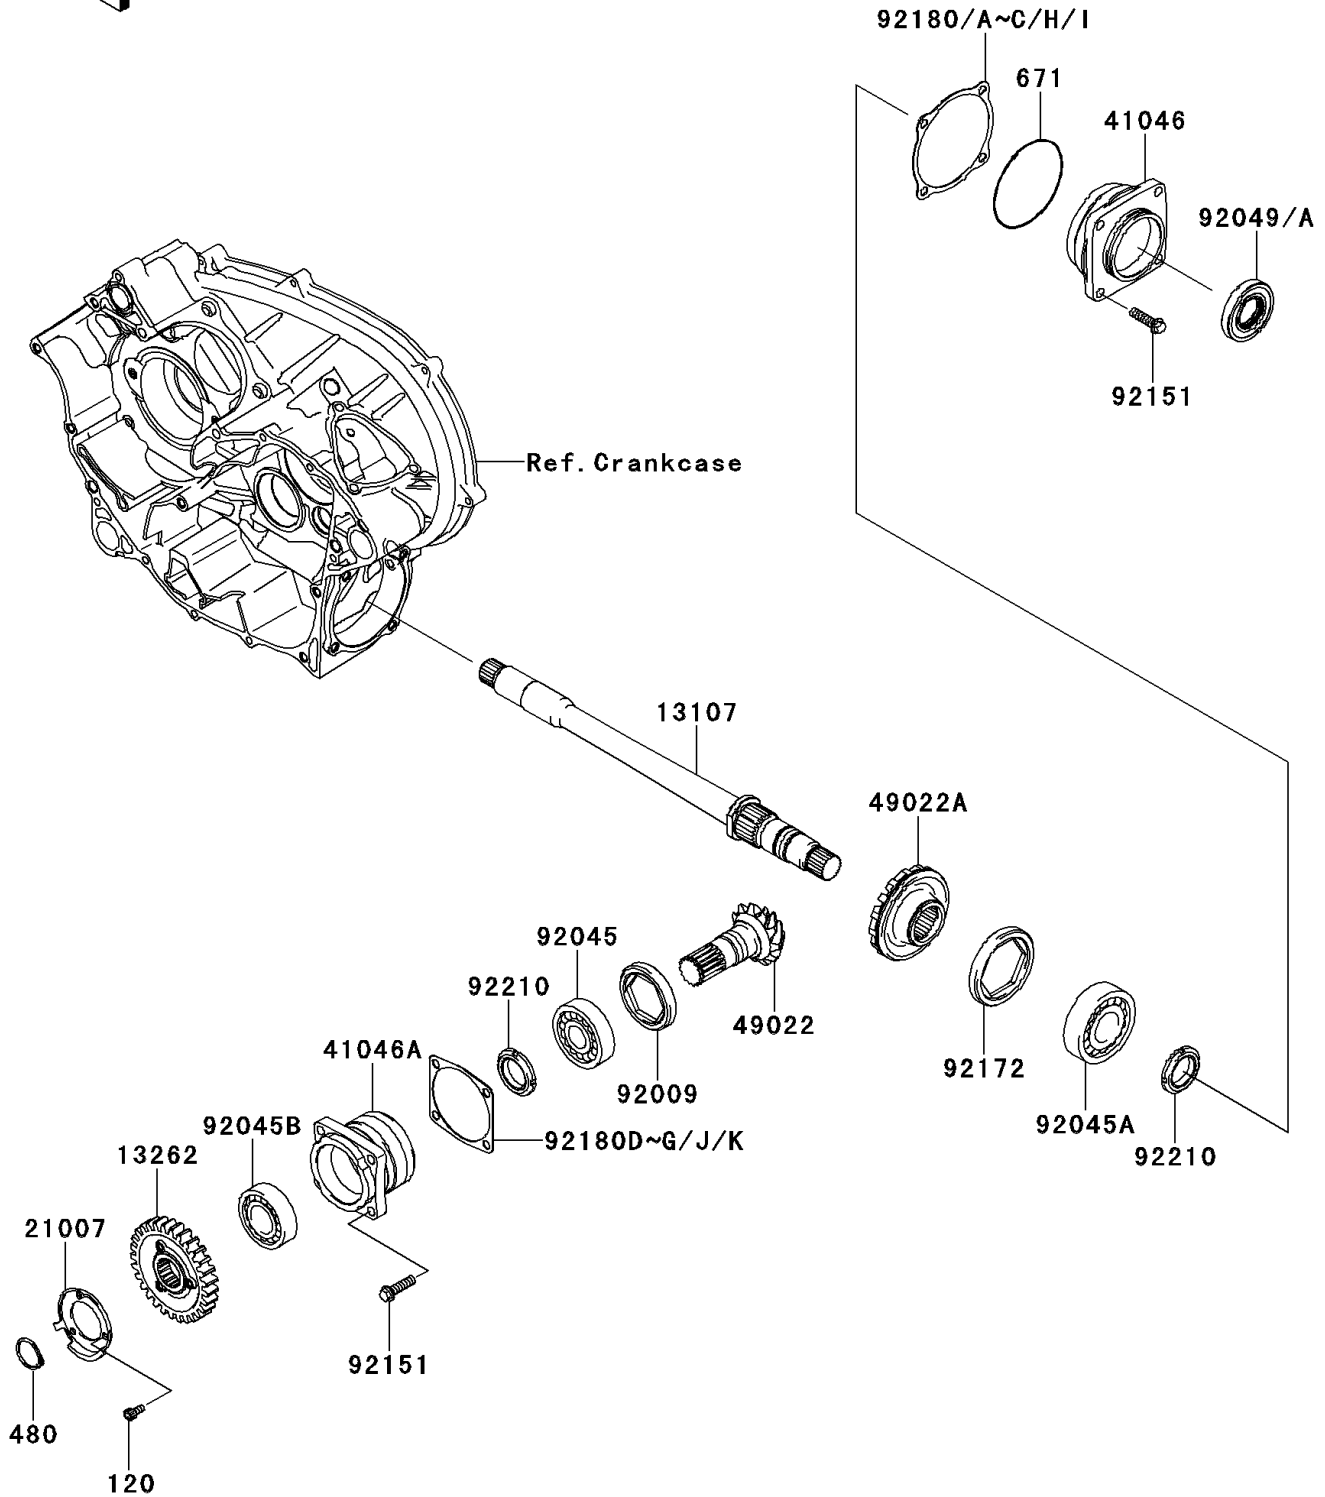

2010 Teryx[®] 750 FI 4x4 LE

PARTS DIAGRAM

Front Bevel Gear

E3131

2010 Teryx[®] 750 FI 4x4 LE

PARTS LIST

Front Bevel Gear

ITEM NAME

PART NUMBER

QUANTITY
