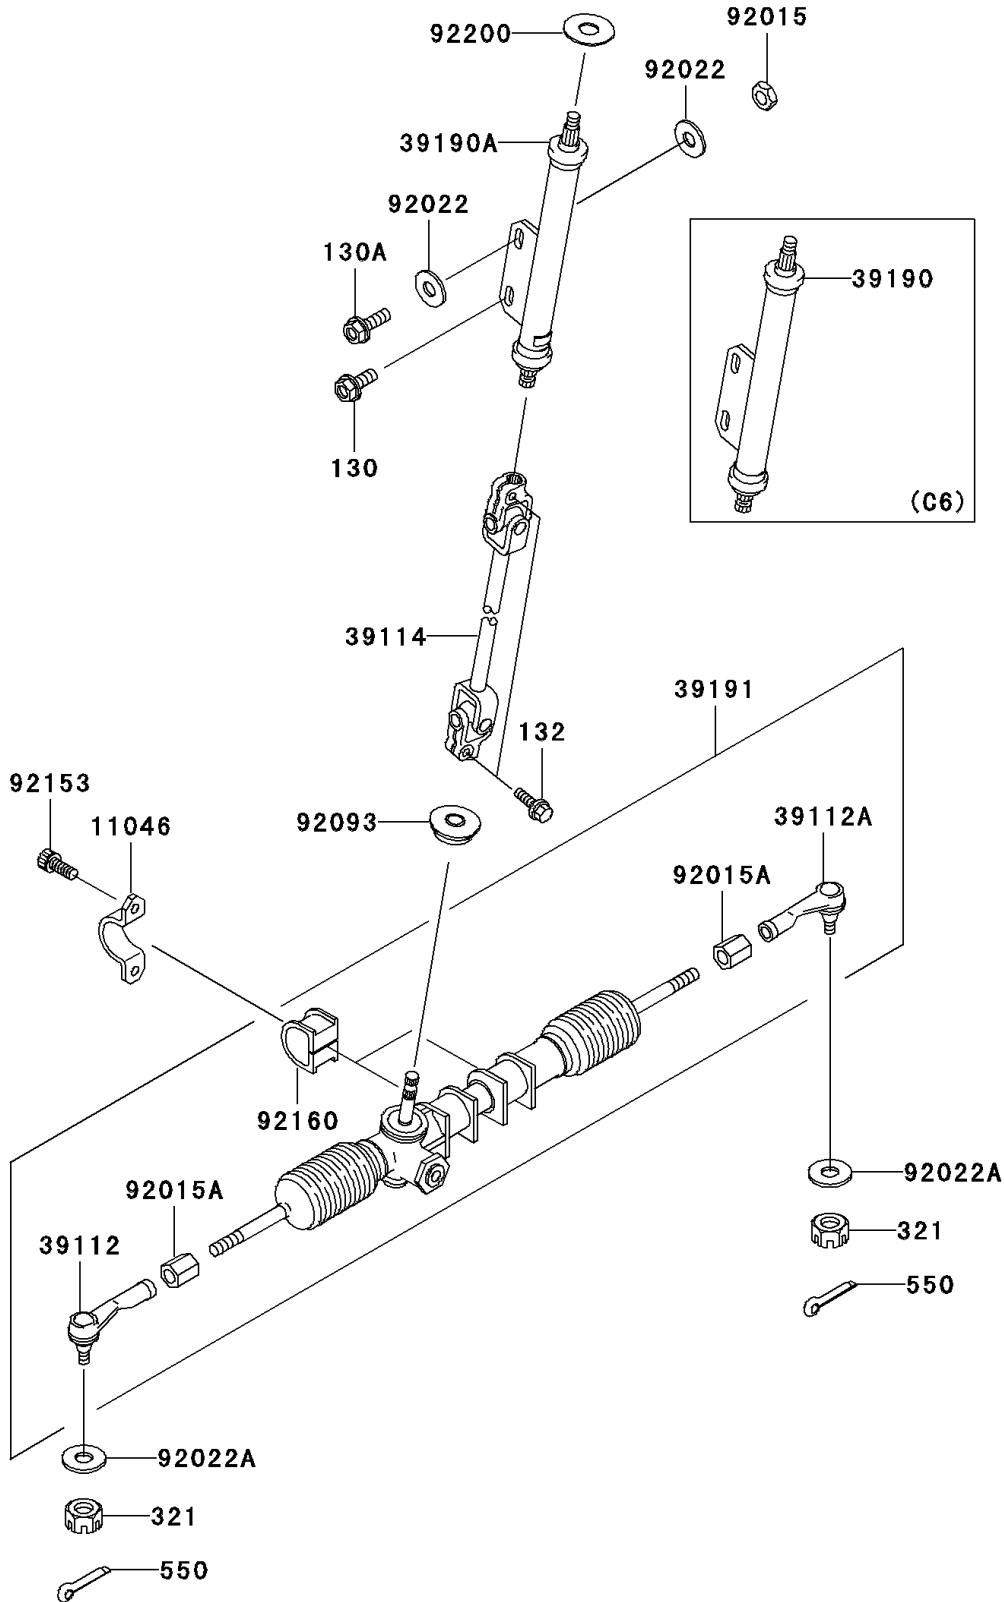

Mule 550

PARTS DIAGRAM

Steering Shaft

F2121

Mule 550

PARTS LIST

Steering Shaft

ITEM NAME	PART NUMBER	QUANTITY
BOLT-FLANGED,10X25 (Ref # 130)	130J1025	1
BOLT-FLANGED,10X30 (Ref # 130A)	130J1030	1
BOLT-FLANGED-SMALL (Ref # 132)	132J0825	2
NUT-CASTLE (Ref # 321)	321H1000	2
PIN-COTTER,2.0X22 (Ref # 550)	550D2022	2
BRACKET,STEERING GEAR (Ref # 11046)	11046-1858	2
RODEND-TIE,STEERING GEAR,LH (Ref # 39112)	39112-1068	1
RODEND-TIE,STEERING GEAR,RH (Ref # 39112A)	39112-1069	1
SHAFT-COMP-STRG (Ref # 39114)	39114-1070	1
SHAFT-ASSY-STEERING (Ref # 39190A)	39190-1006	1
GEAR-ASSY-STEERING (Ref # 39191)	39191-1008	1
NUT,LOCK,10MM,BLACK (Ref # 92015)	92015-1189	1
NUT (Ref # 92015A)	92015-1864	2
WASHER,10.5X26X2.3,BLACK (Ref # 92022)	92022-1396	2
WASHER,10.5X18X2.5 (Ref # 92022A)	92022-1876	2
SEAL (Ref # 92093)	92093-1313	1
BOLT,SOCKET,10X23 (Ref # 92153)	92153-1269	4
DAMPER,STEERING GEAR (Ref # 92160)	92160-1084	2
WASHER,15X45X0.6 (Ref # 92200)	92200-1130	1