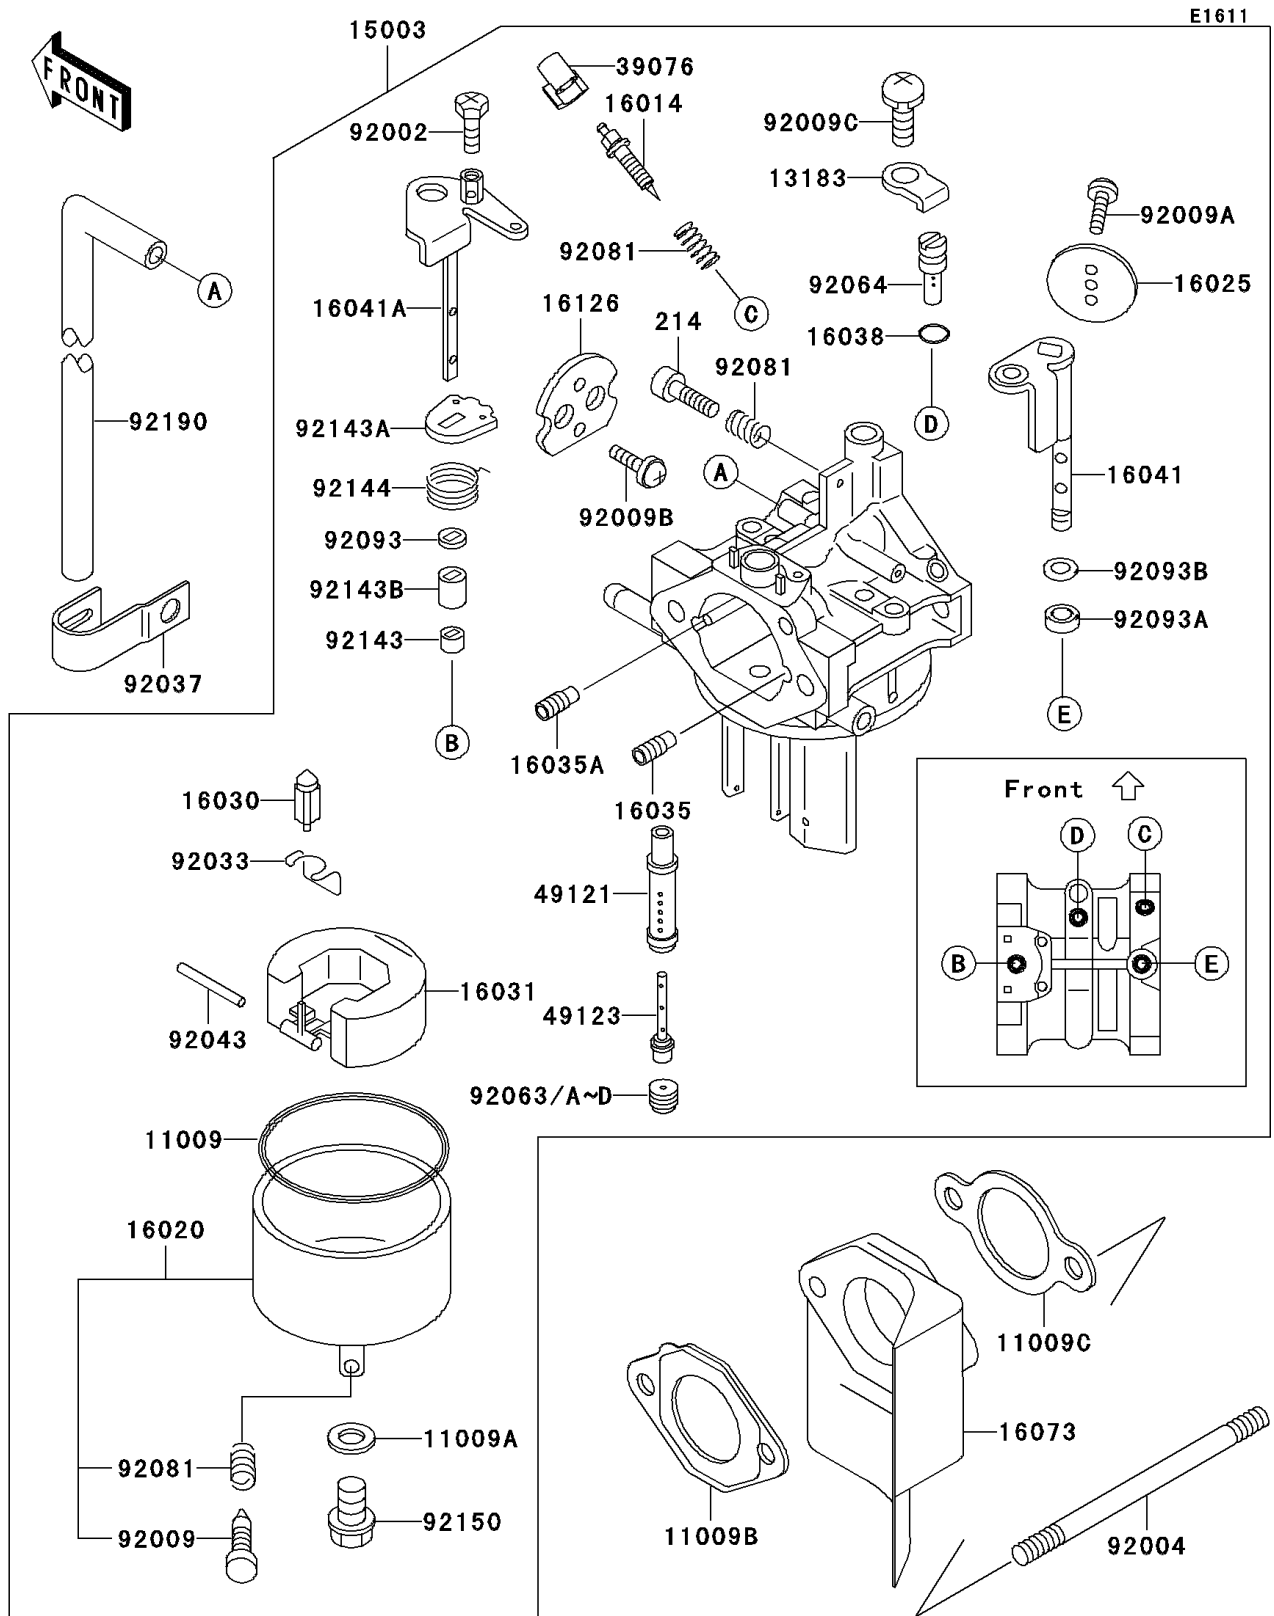

Mule 550

PARTS DIAGRAM

Carburetor

Mule 550

PARTS LIST

Carburetor

ITEM NAME

PART NUMBER

QUANTITY
