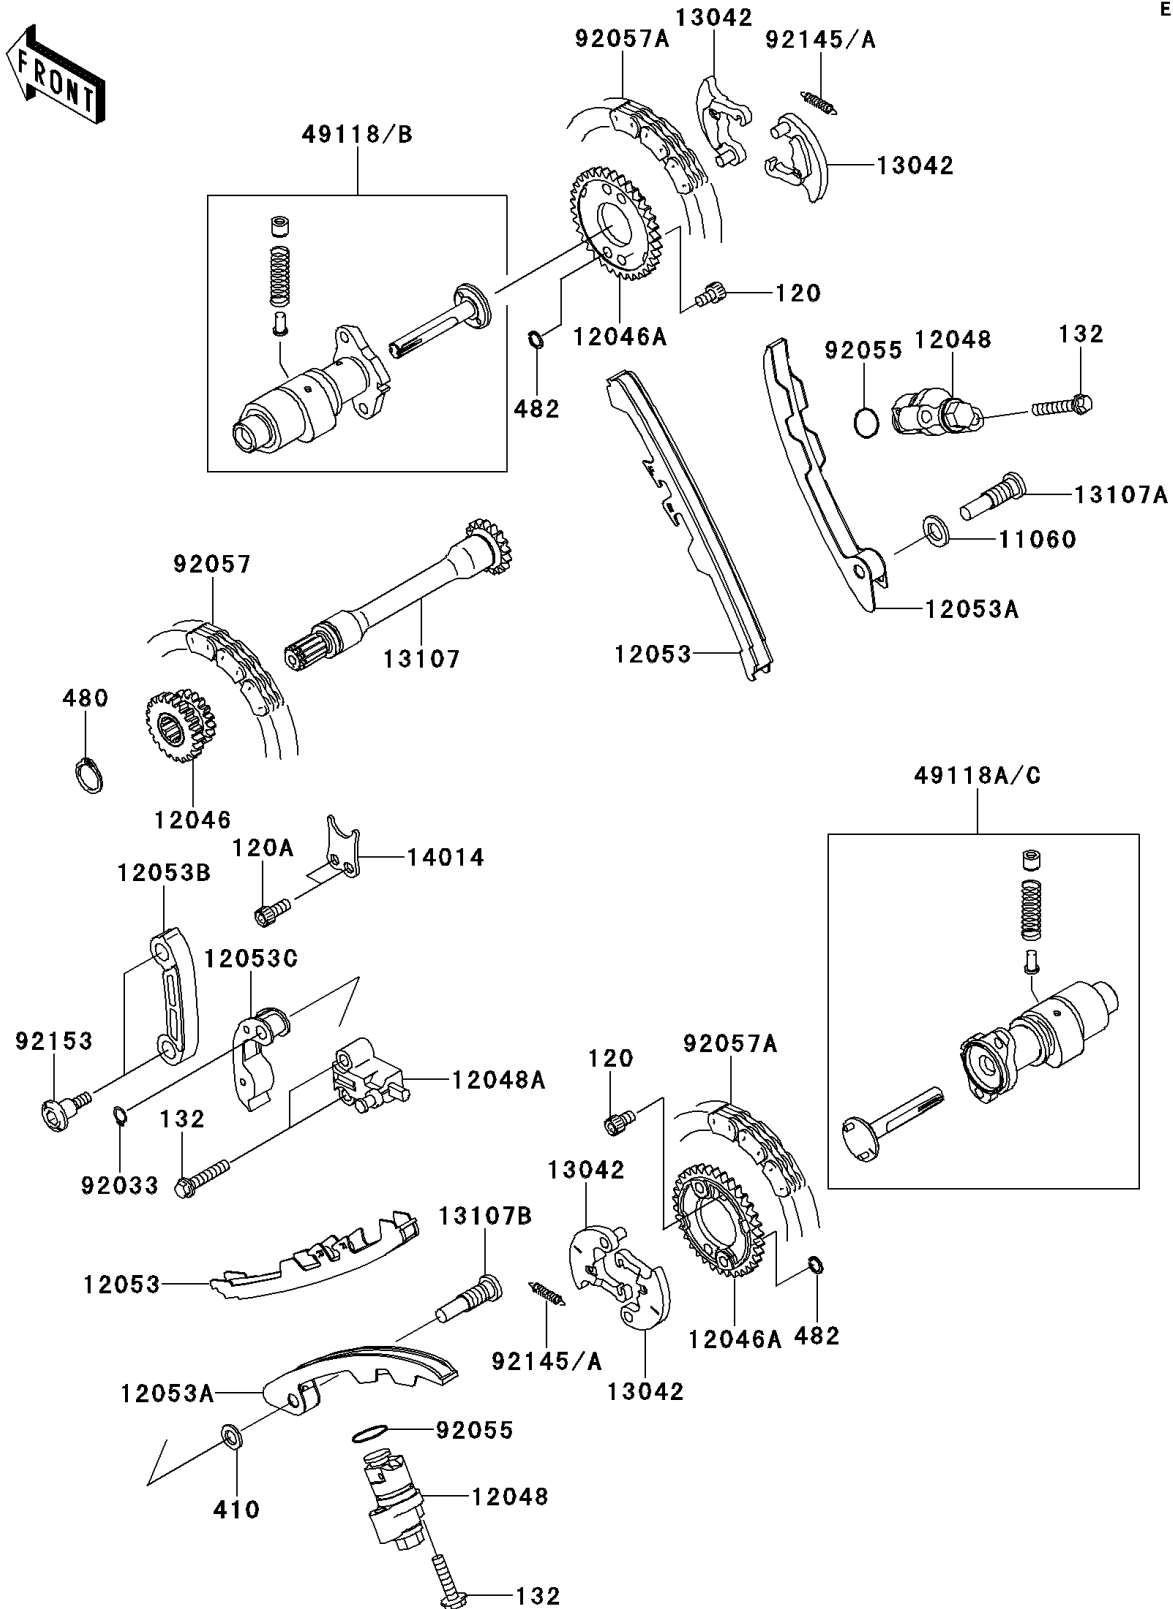

2010 Teryx[®] 750 FI 4x4 LE

PARTS DIAGRAM

Camshaft(s)/Tensioner

E1230

2010 Teryx[®] 750 FI 4x4 LE

PARTS LIST

Camshaft(s)/Tensioner

ITEM NAME

PART NUMBER

QUANTITY
