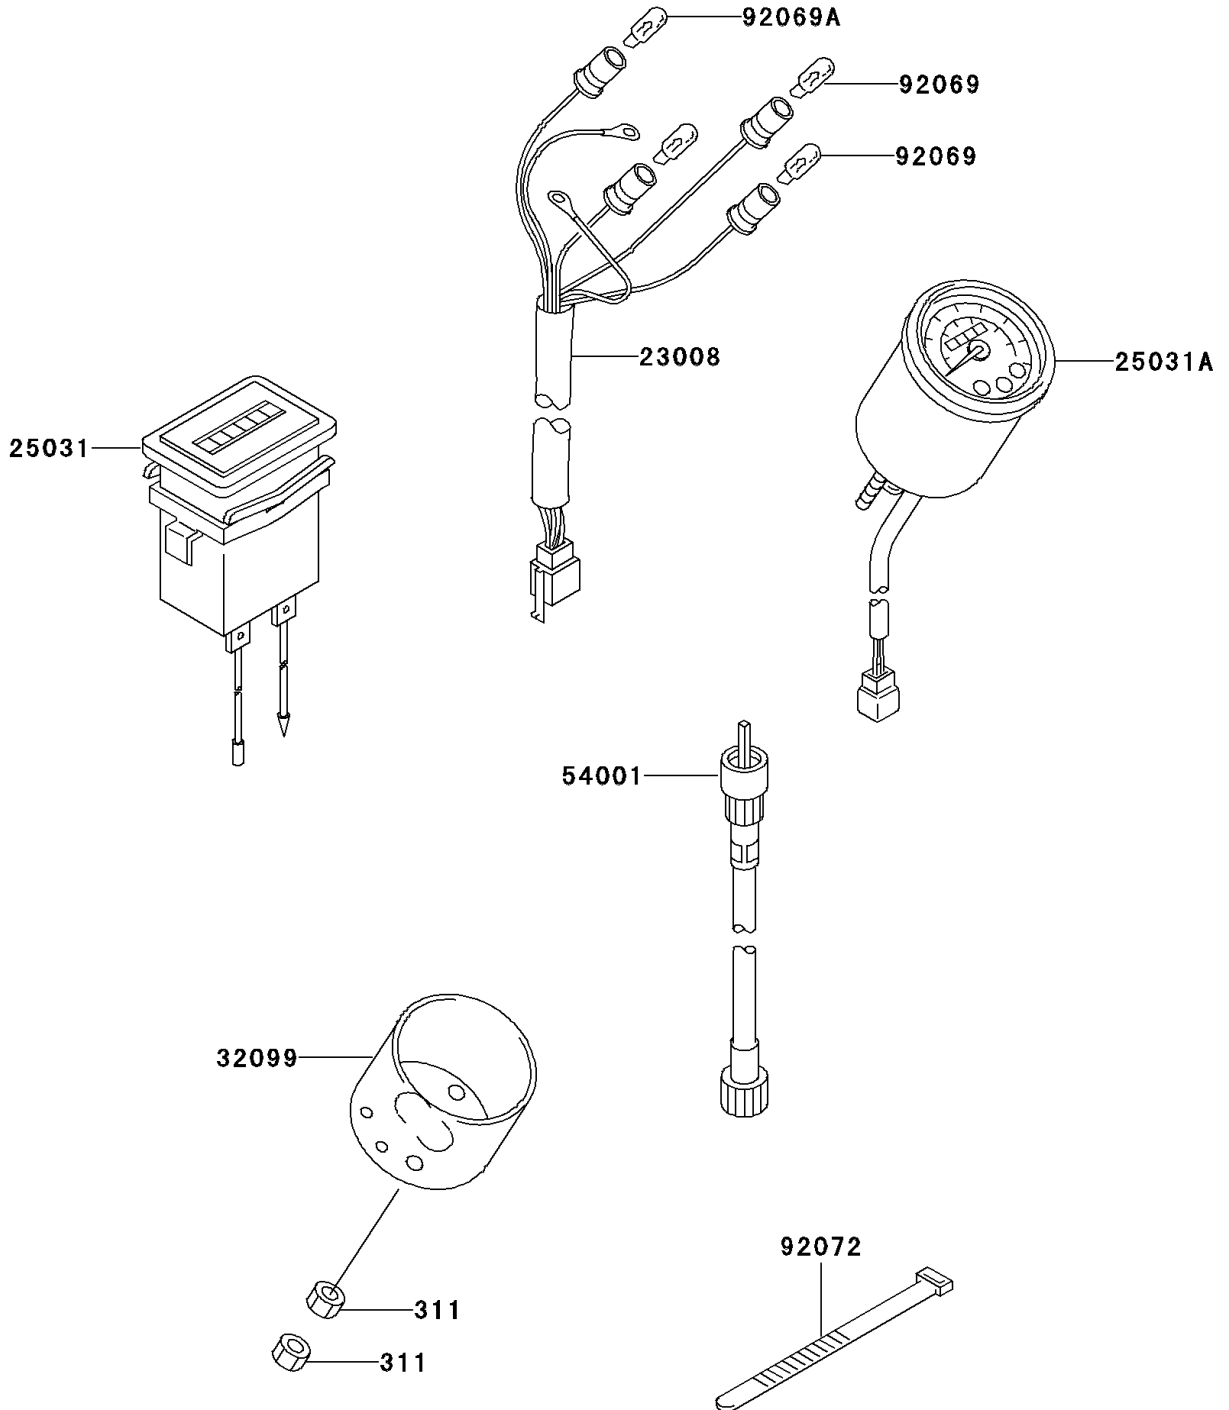

Mule 2510 Diesel

PARTS DIAGRAM

Meter(s)

F2530

Mule 2510 Diesel

PARTS LIST

Meter(s)

ITEM NAME	PART NUMBER	QUANTITY
NUT-HEX (Ref # 311)	311B0500	4
SOCKET-ASSY,METER (Ref # 23008)	23008-1355	1
METER-ASSY,HOUR (Ref # 25031)	25031-1013	1
METER-ASSY,MPH (Ref # 25031A)	25031-1176	1
CASE,SPEEDOMETER (Ref # 32099)	32099-1145	1
CABLE-SPEEDOMETER (Ref # 54001)	54001-1135	1
BULB,12V 3.4W,T10 (Ref # 92069)	92069-1007	3
BULB,12V 1.7W,T10 (Ref # 92069A)	92069-1059	1
BAND,L=188 (Ref # 92072)	92072-1239	2