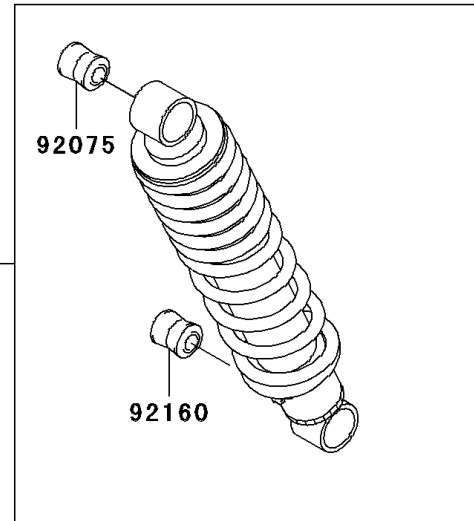

Mule 520

PARTS DIAGRAM

Shock Absorber(s)

F2280

Mule 520

PARTS LIST

Shock Absorber(s)

ITEM NAME	PART NUMBER	QUANTITY
SHOCKABSORBER (Ref # 45014)	45014-1384	2
SHOCKABSORBER,FR (Ref # 45014A)	45014-1642	2
DAMPER,SHOCKABSORBER (Ref # 92075)	92075-1784	6
DAMPER,SHOCKABSORBER (Ref # 92160)	92160-1782	2