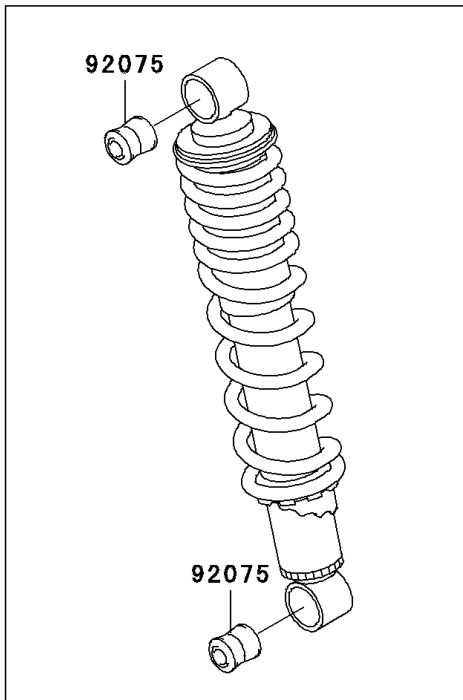

Mule 520

PARTS DIAGRAM

Shock Absorber(s)

F2280

Mule 520

PARTS LIST

Shock Absorber(s)

ITEM NAME	PART NUMBER	QUANTITY
SHOCKABSORBER (Ref # 45014)	45014-1384	2
SHOCKABSORBER,FR (Ref # 45014A)	45014-1642	2
DAMPER,SHOCKABSORBER (Ref # 92075)	92075-1784	6
DAMPER,SHOCKABSORBER (Ref # 92160)	92160-1782	2