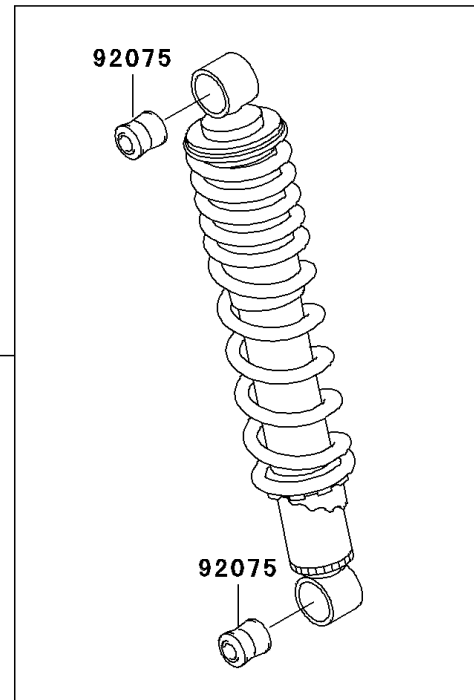

Mule 520

PARTS DIAGRAM

Shock Absorber(s)

F2280

Mule 520

PARTS LIST

Shock Absorber(s)

ITEM NAME	PART NUMBER	QUANTITY
SHOCKABSORBER (Ref # 45014)	45014-1384	2
SHOCKABSORBER,FR (Ref # 45014A)	45014-1642	2
DAMPER,SHOCKABSORBER (Ref # 92075)	92075-1784	6
DAMPER,SHOCKABSORBER (Ref # 92160)	92160-1782	2