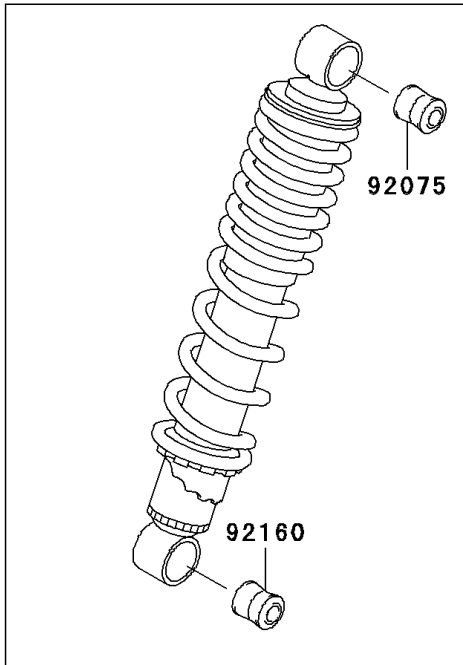

Mule 520

PARTS DIAGRAM

Shock Absorber(s)

F2280

Mule 520

PARTS LIST

Shock Absorber(s)

ITEM NAME	PART NUMBER	QUANTITY
SHOCKABSORBER (Ref # 45014)	45014-1384	2
SHOCKABSORBER,FR (Ref # 45014A)	45014-1642	2
DAMPER,SHOCKABSORBER (Ref # 92075)	92075-1784	6
DAMPER,SHOCKABSORBER (Ref # 92160)	92160-1782	2