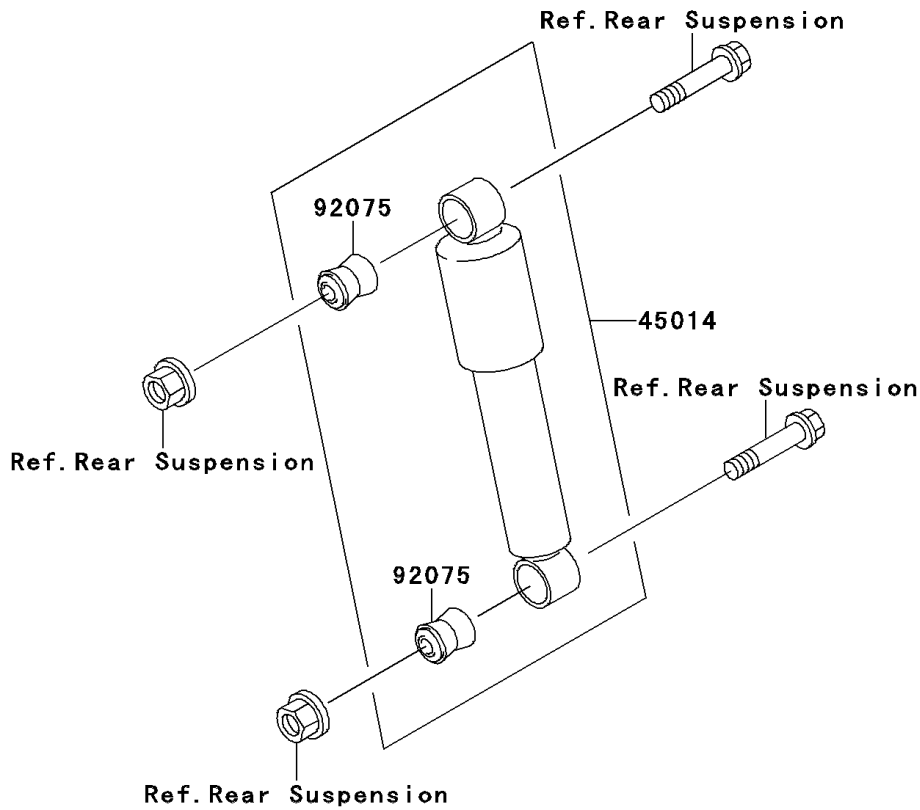

Mule 2510 4X4

PARTS DIAGRAM

Shock Absorber(s)

F2280

Mule 2510 4X4

PARTS LIST

Shock Absorber(s)

ITEM NAME

PART NUMBER

QUANTITY
