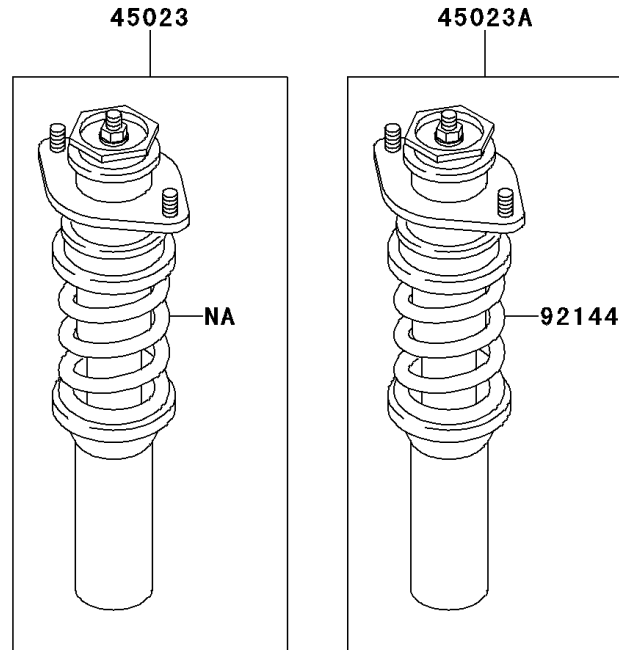

Mule 2510 4X4

PARTS DIAGRAM

Shock Absorber(s)

F2280

Mule 2510 4X4

PARTS LIST

Shock Absorber(s)

ITEM NAME

PART NUMBER

QUANTITY
