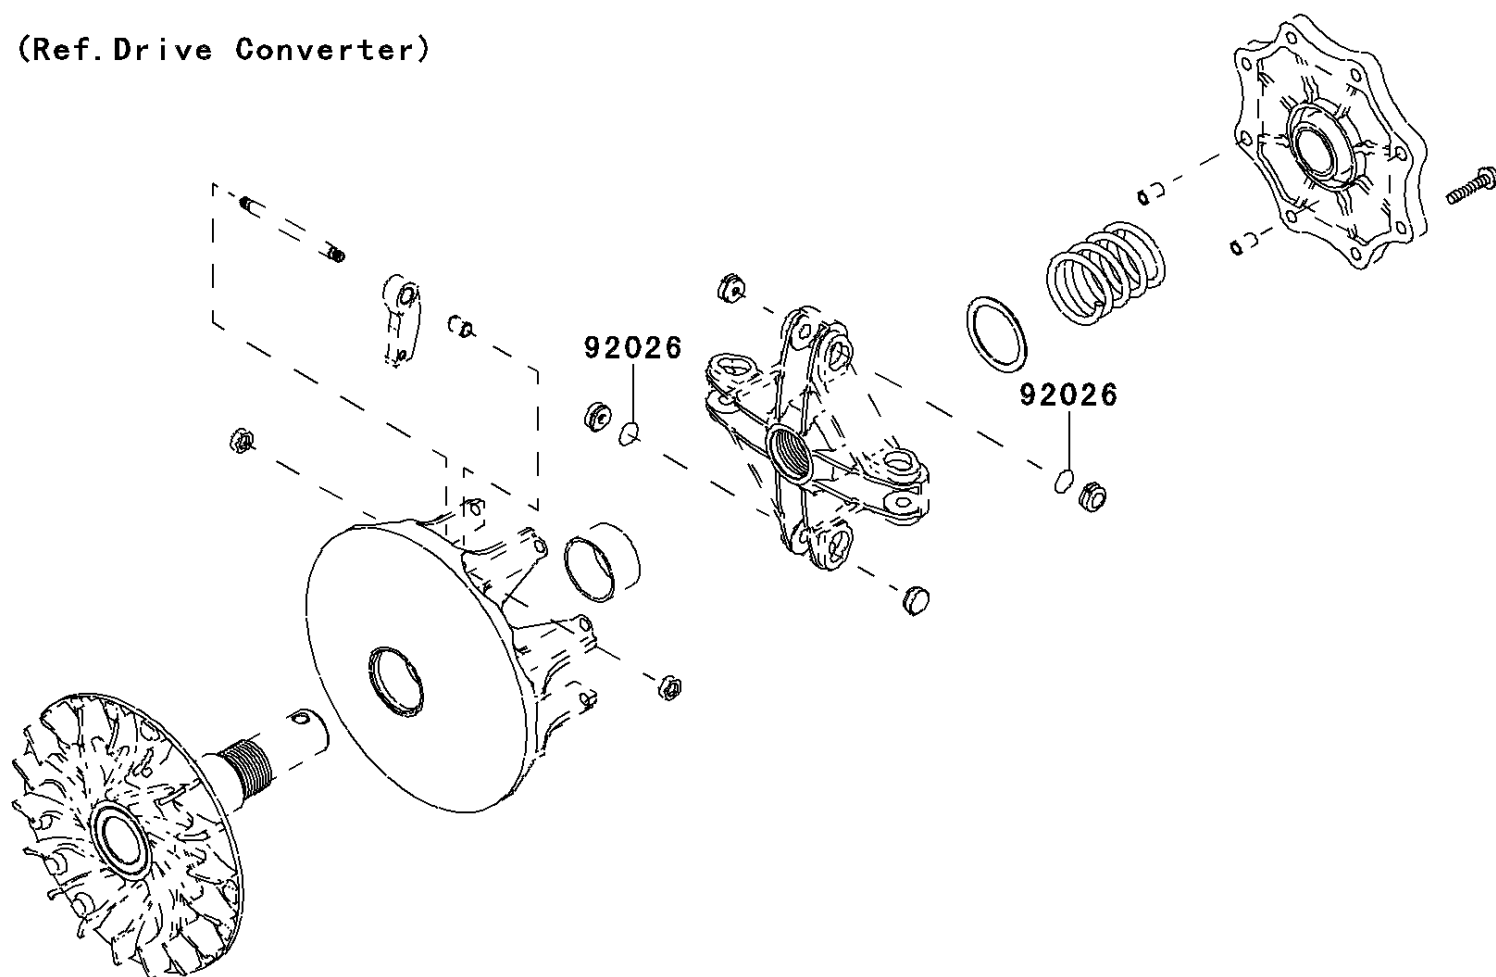

2010 Teryx[®] 750 FI 4x4

PARTS DIAGRAM

Optional Parts

Kawasaki

Let the Good Times Roll[®]

F2890

(Ref. Drive Converter)

2010 Teryx[®] 750 FI 4x4

PARTS LIST Optional Parts

ITEM NAME	PART NUMBER	QUANTITY
-----------	-------------	----------
