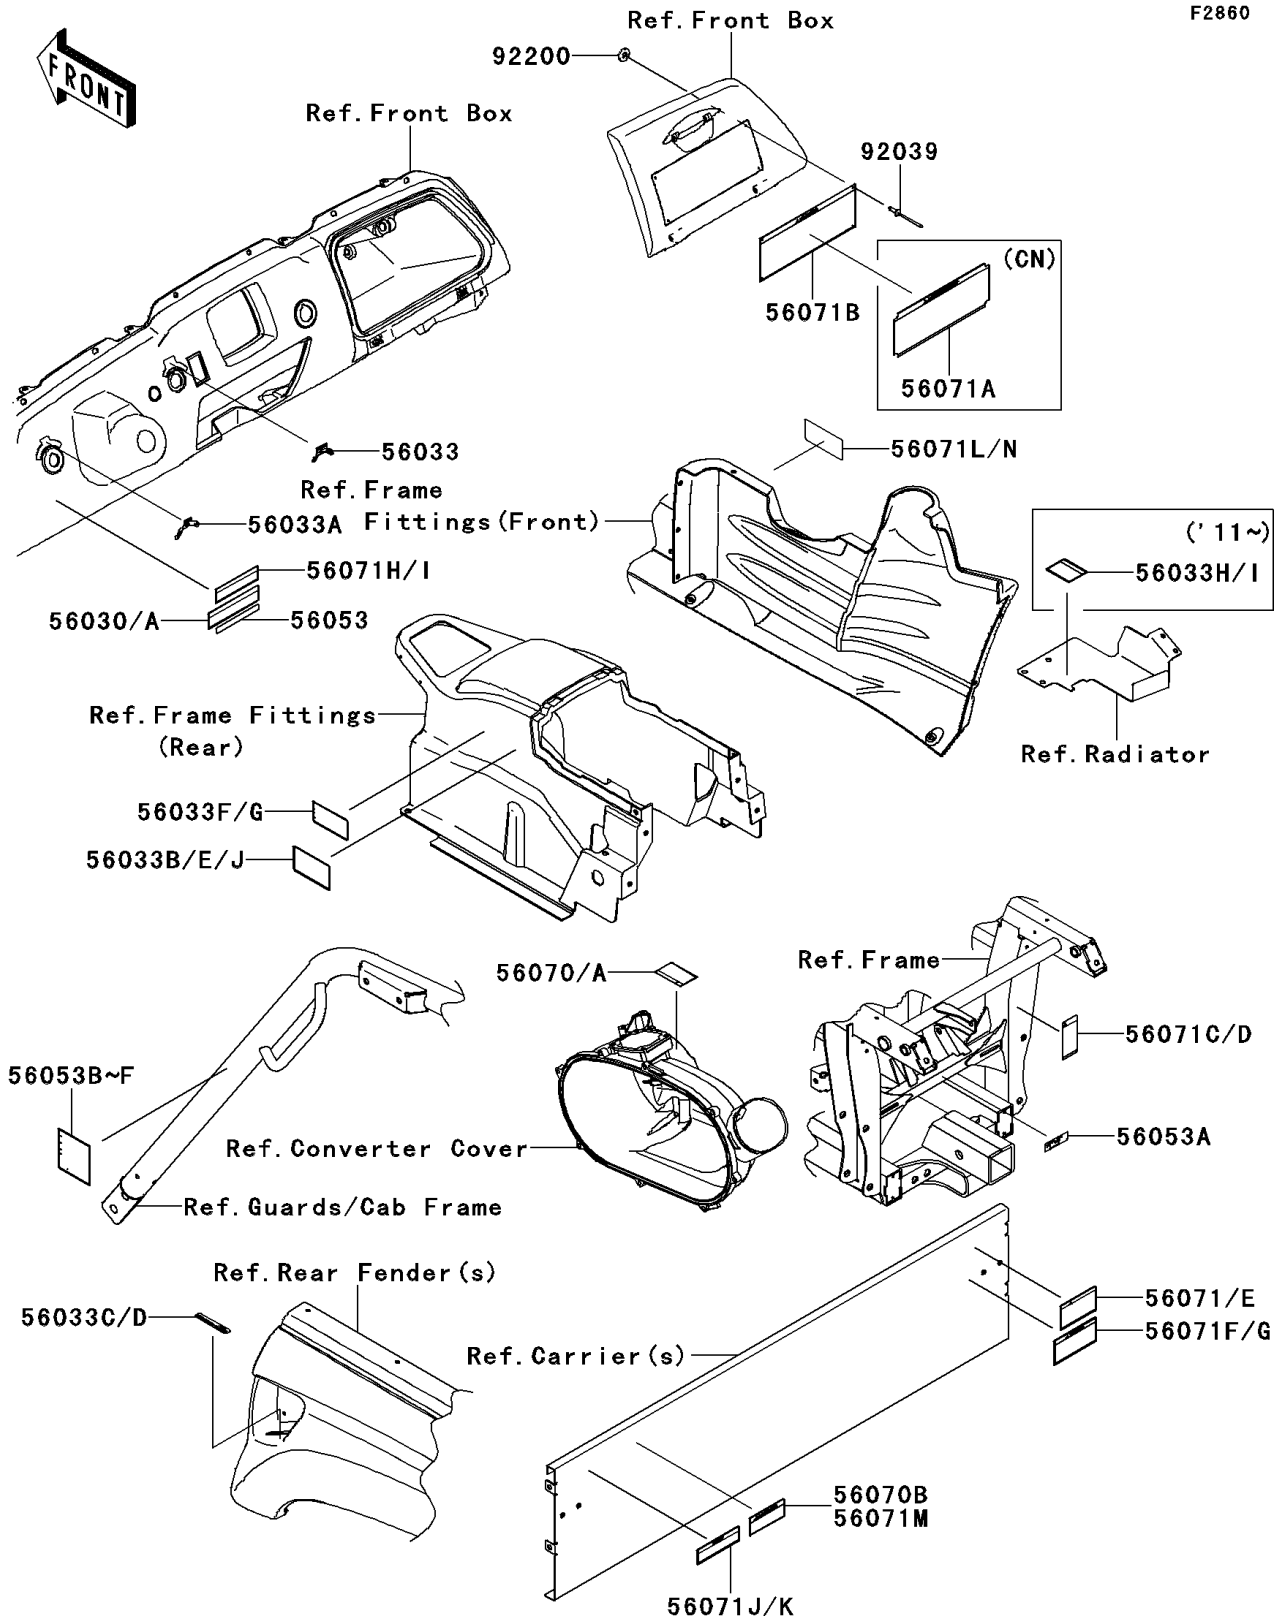

2010 Teryx[®] 750 FI 4x4

PARTS DIAGRAM

Labels

F2860

2010 Teryx[®] 750 FI 4x4

PARTS LIST

Labels

ITEM NAME

PART NUMBER

QUANTITY
