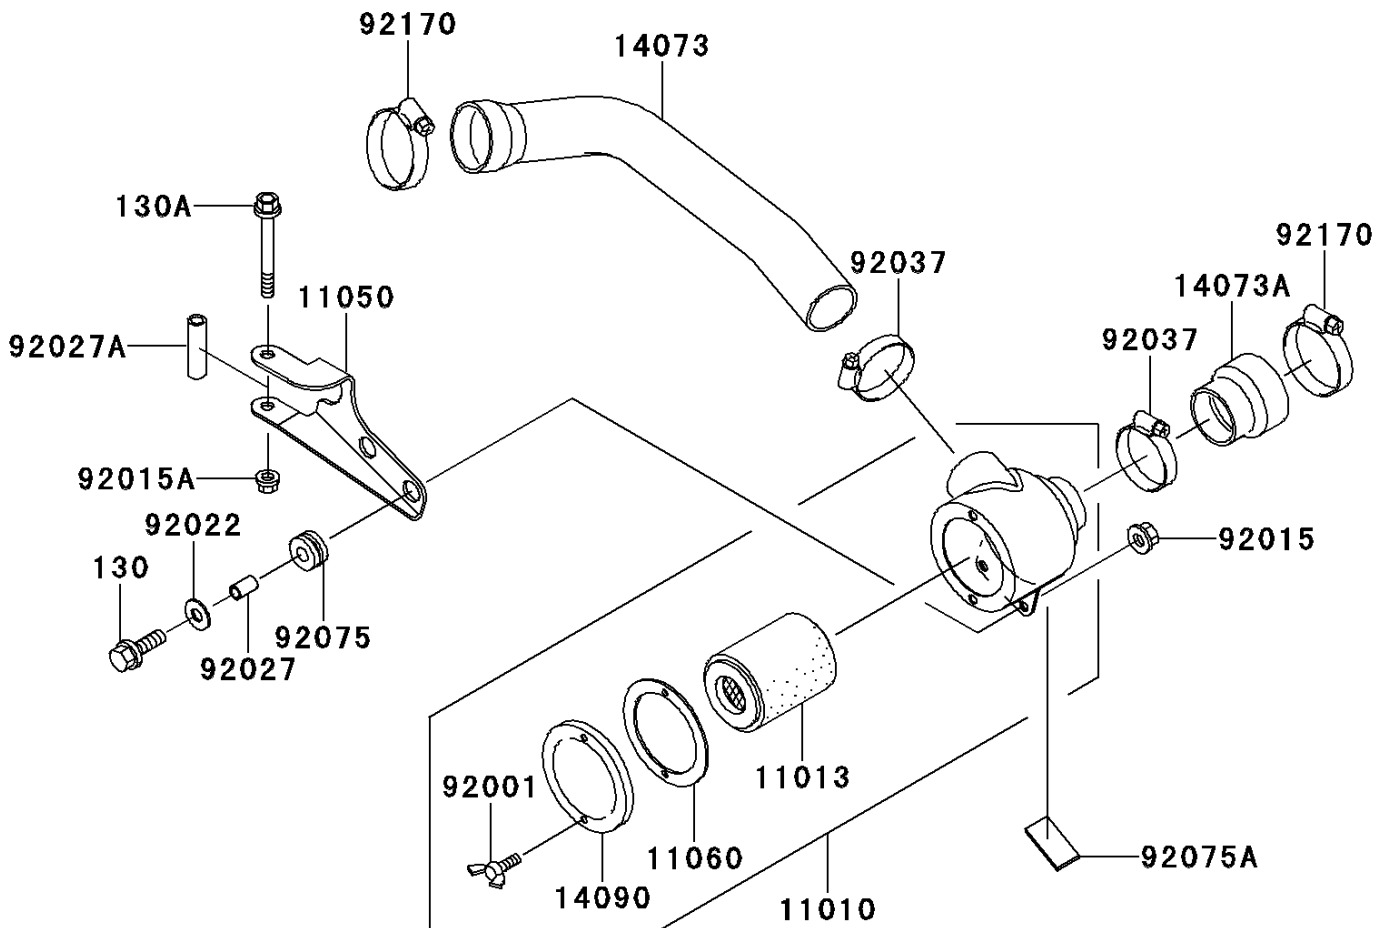

Mule 2500

PARTS DIAGRAM

Optional Parts(Air Cleaner-Bel Con)

Mule 2500

PARTS LIST

Optional Parts(Air Cleaner-Bel Con)

ITEM NAME

PART NUMBER

QUANTITY
