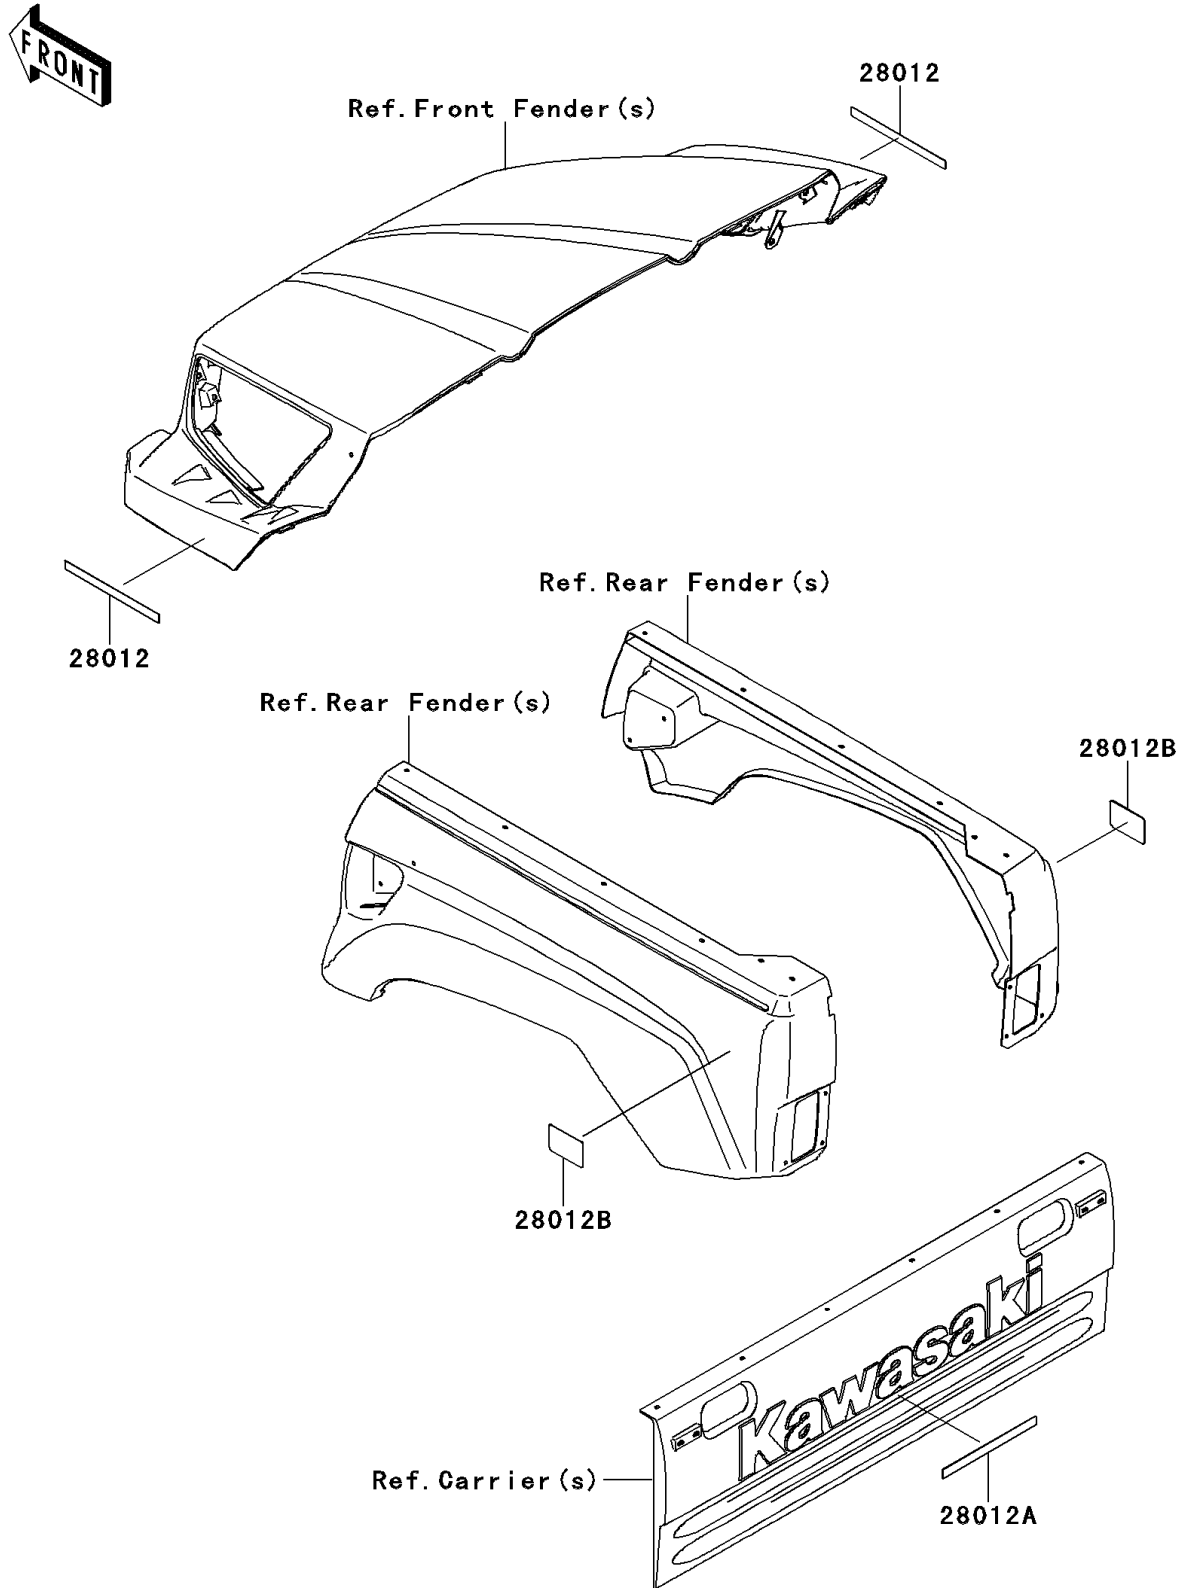

2010 Teryx[®] 750 FI 4x4

PARTS DIAGRAM

Reflectors(CN)

F2790

2010 Teryx[®] 750 FI 4x4

PARTS LIST Reflectors(CN)

ITEM NAME

PART NUMBER

QUANTITY
