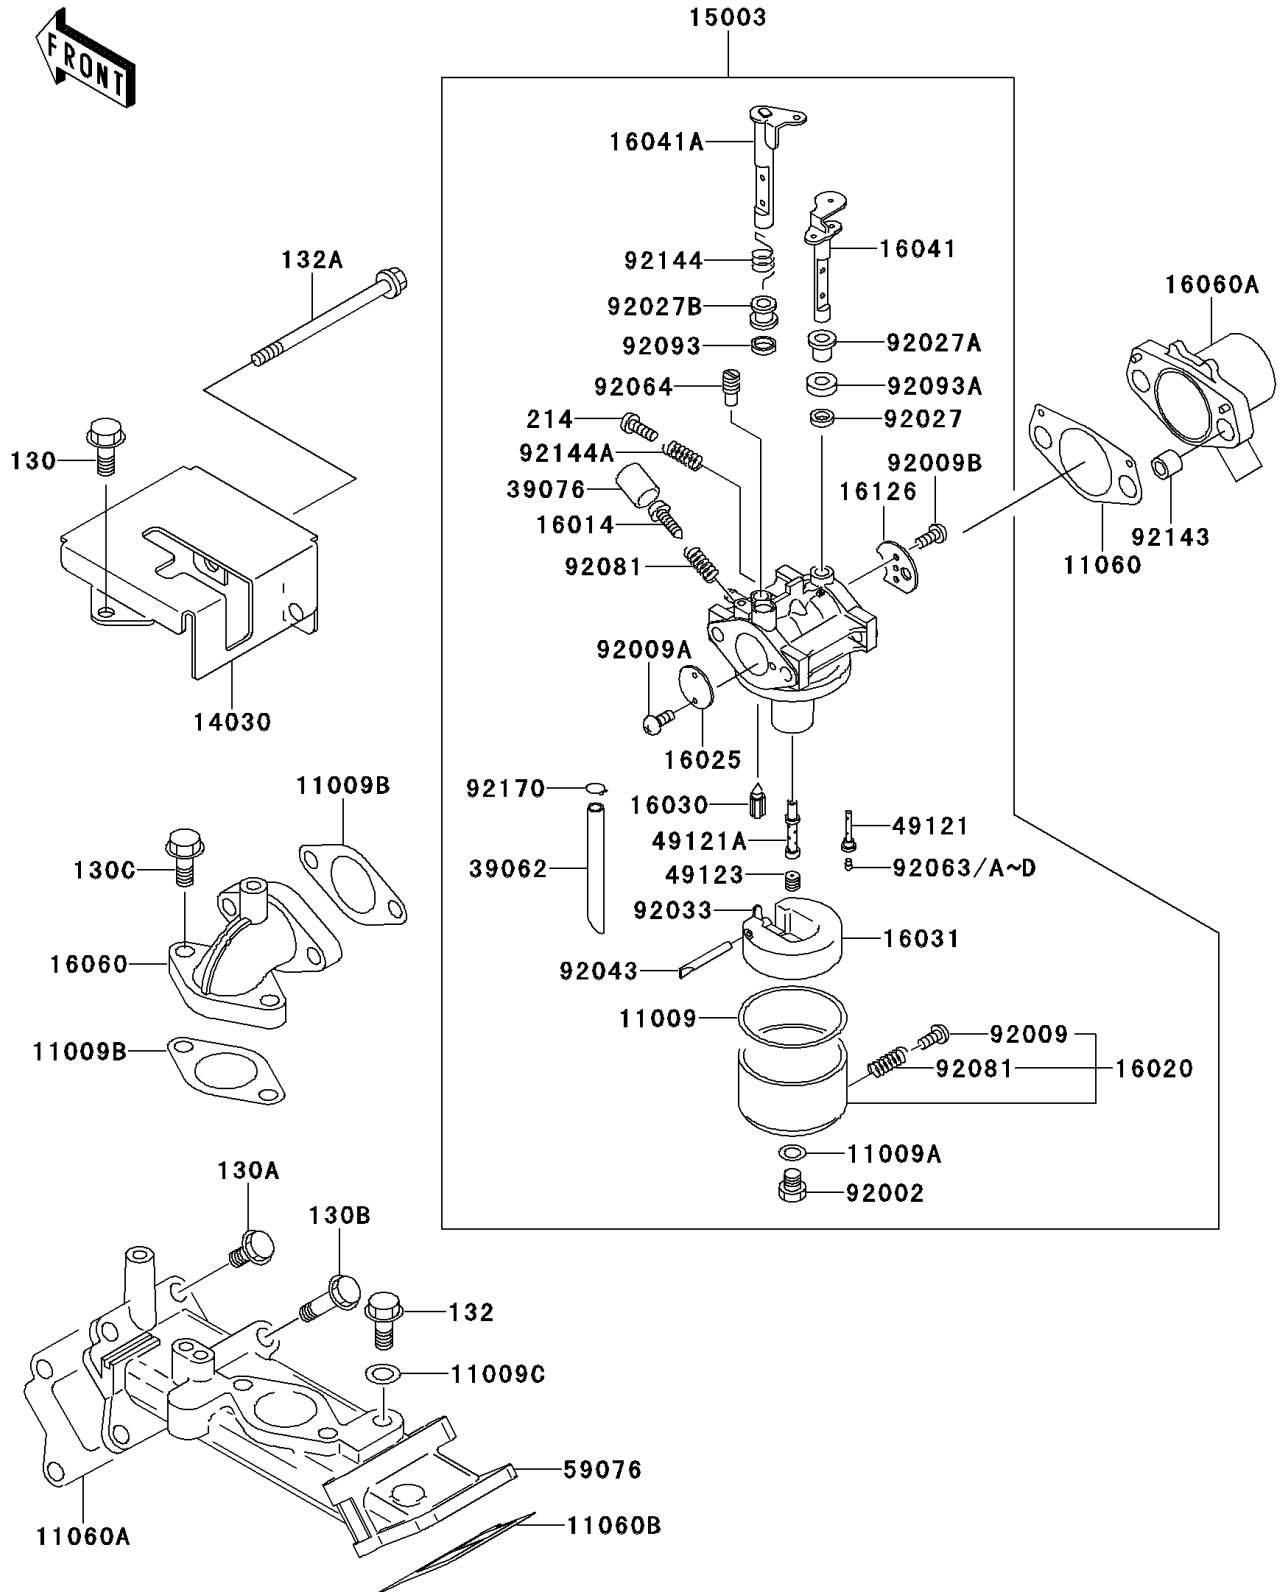

Mule 2500

PARTS DIAGRAM

Carburetor(AF620C-502740-)

Kawasaki

Let the Good Times Roll®

E1611A

Mule 2500

PARTS LIST

Carburetor(AF620C-502740-)

ITEM NAME

PART NUMBER

QUANTITY
