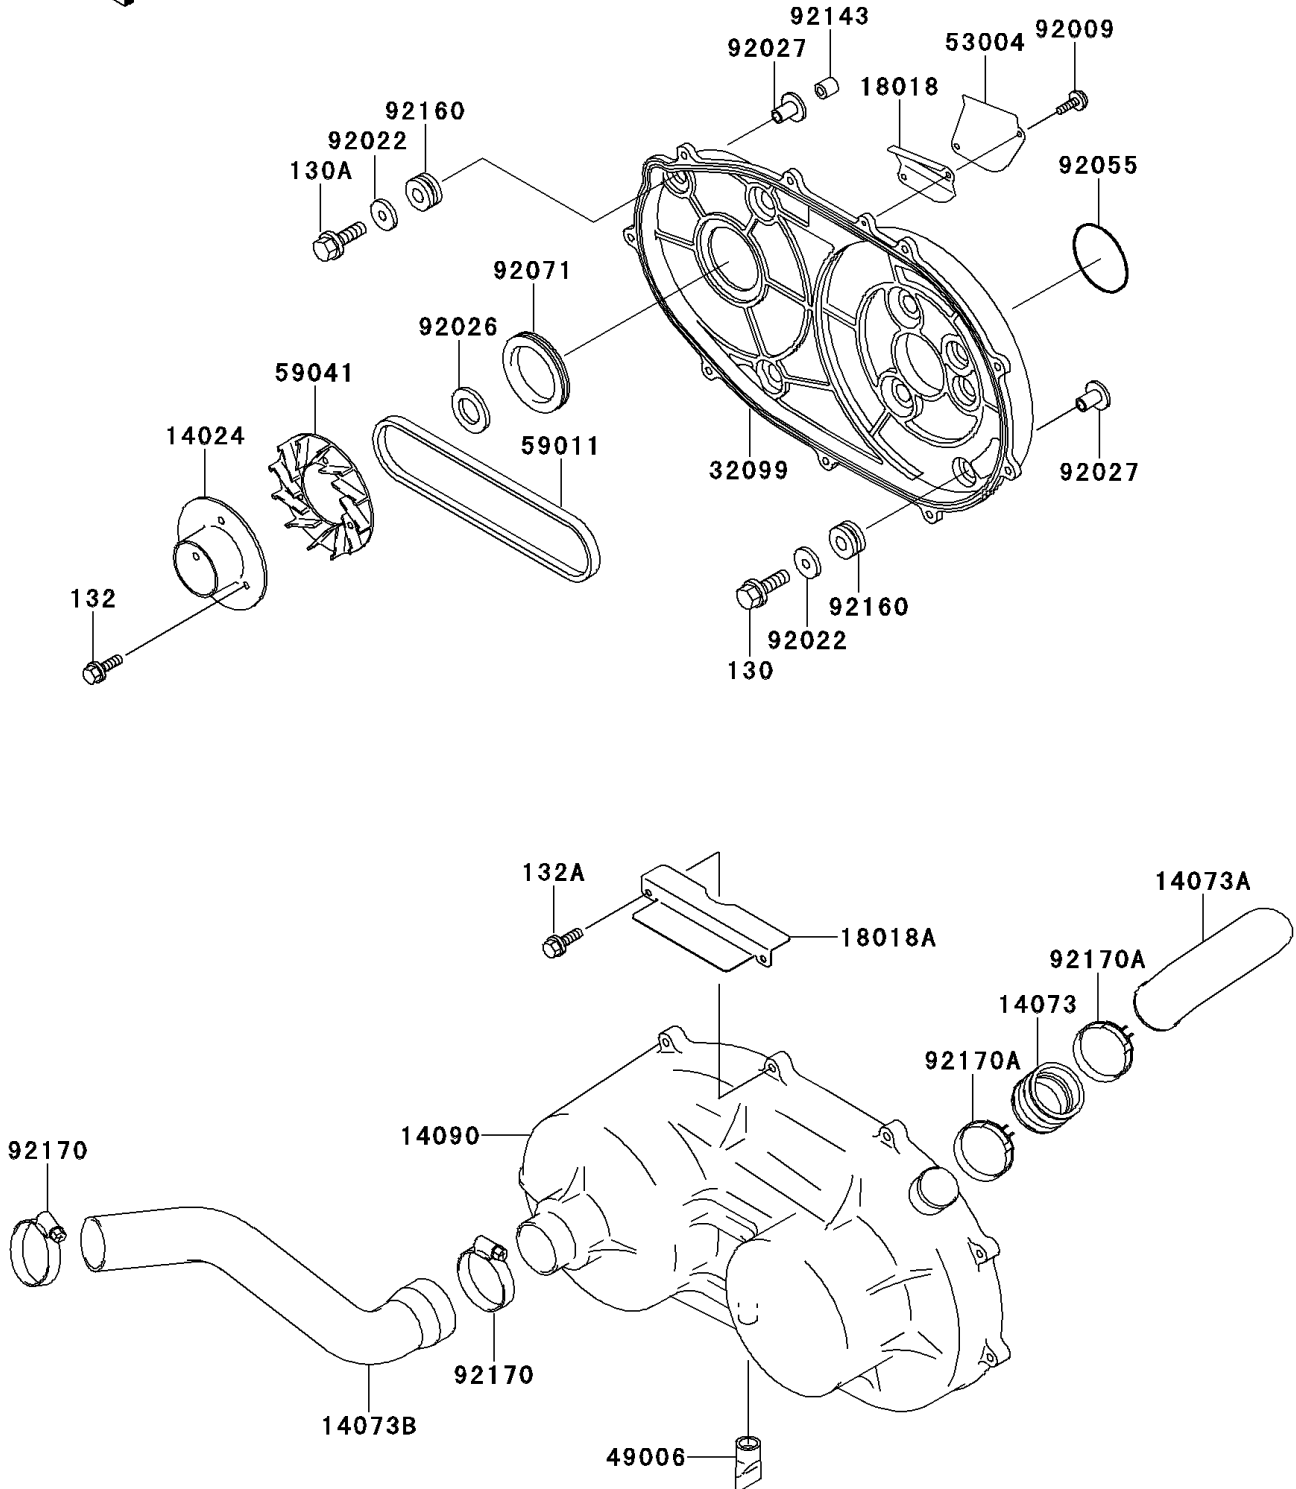

Mule 2500

PARTS DIAGRAM

Converter Cover/Drive Belt

E1393

Mule 2500

PARTS LIST

Converter Cover/Drive Belt

ITEM NAME	PART NUMBER	QUANTITY
BOLT-FLANGED,8X25,BLACK (Ref # 130)	130J0825	6
BOLT-FLANGED,8X45 (Ref # 130A)	130J0845	1
BOLT-FLANGED-SMALL (Ref # 132)	132G0630	3
BOLT-FLANGED-SMALL (Ref # 132A)	132J0630	9
COVER,FAN (Ref # 14024)	14024-1554	1
DUCT (Ref # 14073)	14073-1324	1
DUCT,CONVERTER OUTLET (Ref # 14073A)	14073-1573	1
COVER,BELT CONVERTER (Ref # 14090)	14090-1239	1
PLATE-HEAT GUARD (Ref # 18018)	18018-1092	1
PLATE-HEAT GUARD (Ref # 18018A)	18018-1118	1
CASE,BELT CONVERTER (Ref # 32099)	32099-1140	1
BOOT (Ref # 49006)	49006-1199	1
MAT,GUARD PLATE (Ref # 53004)	53004-1079	1
BELT (Ref # 59011)	59011-1057	1
FAN (Ref # 59041)	59041-1053	1
SCREW,TAPPING,5X10 (Ref # 92009)	92009-1332	2
WASHER,8.5X26X0.8 (Ref # 92022)	92022-101	7
SPACER (Ref # 92026)	92026-1301	1
COLLAR (Ref # 92027)	92027-4015	7
RING-O,CRANKCASE SIDE (Ref # 92055)	92055-1395	1
GROMMET,CONVERTER CASE (Ref # 92071)	92071-1212	1
COLLAR,8.5X16X17 (Ref # 92143)	92143-1602	1
DAMPER (Ref # 92160)	92160-1012	7
CLAMP (Ref # 92170A)	92170-1448	2