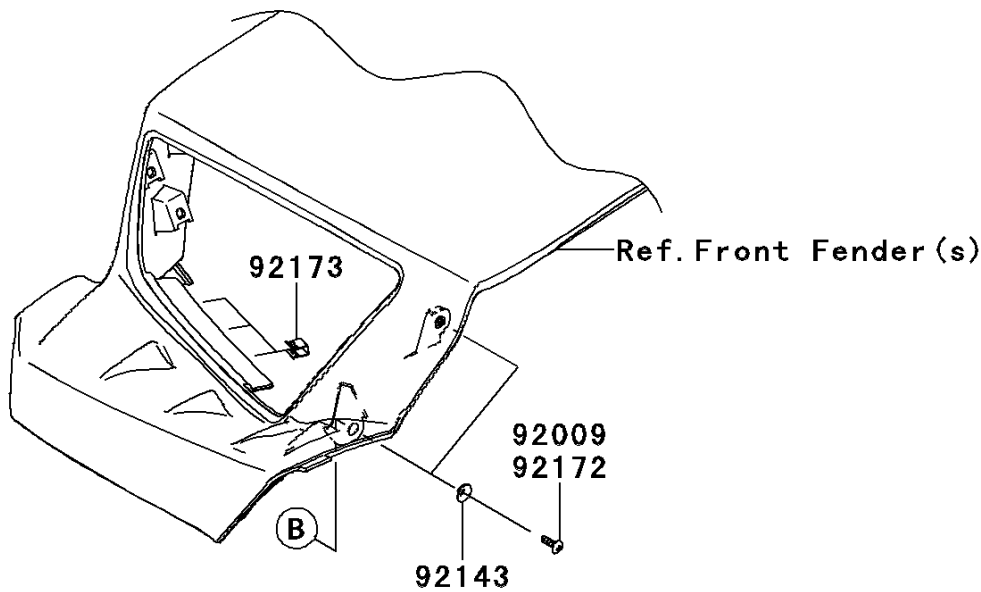

2010 Teryx[®] 750 FI 4x4

PARTS DIAGRAM

Headlight(s)

F2710

LH	(14092)
RH	(14092A)

LH	(14092B)
RH	(14092C)

2010 Teryx[®] 750 FI 4x4

PARTS LIST

Headlight(s)

ITEM NAME

PART NUMBER

QUANTITY
