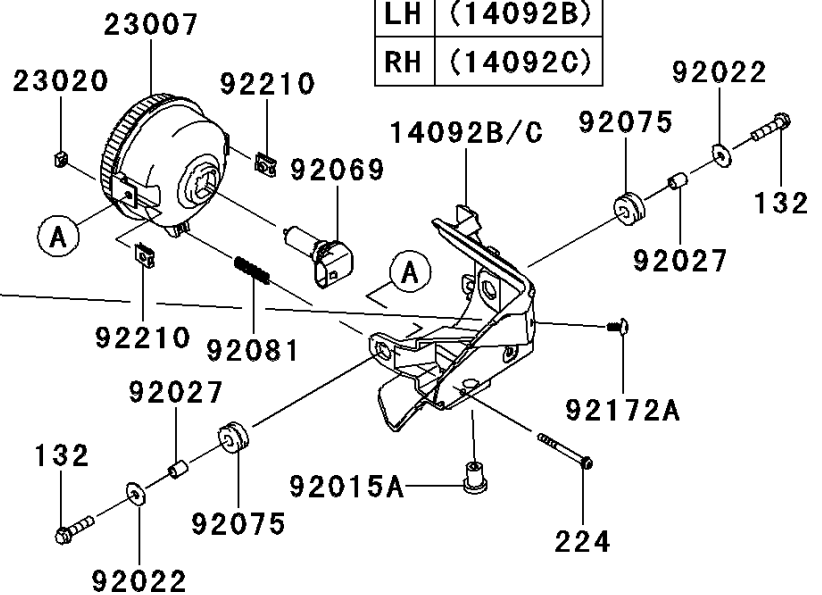

2010 Teryx[®] 750 FI 4x4

PARTS DIAGRAM

Headlight(s)

F2710

LH	(14092)
RH	(14092A)

LH	(14092B)
RH	(14092C)

2010 Teryx[®] 750 FI 4x4

PARTS LIST

Headlight(s)

ITEM NAME

PART NUMBER

QUANTITY
