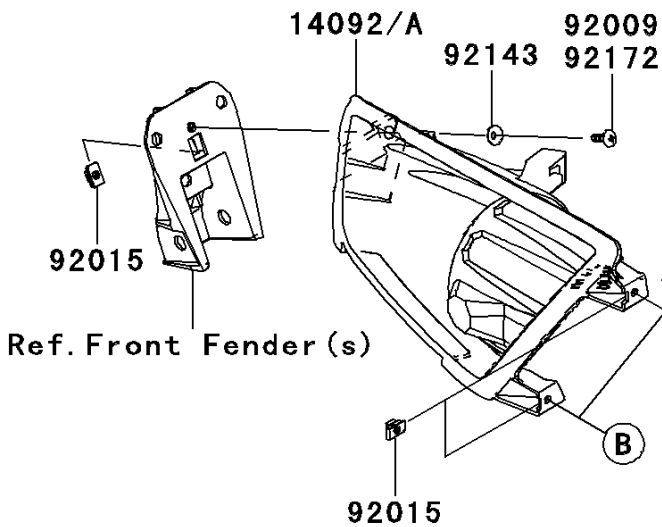

2010 Teryx[®] 750 FI 4x4

PARTS DIAGRAM

Headlight(s)

F2710

LH	(14092)
RH	(14092A)

LH	(14092B)
RH	(14092C)

2010 Teryx[®] 750 FI 4x4

PARTS LIST

Headlight(s)

ITEM NAME

PART NUMBER

QUANTITY
