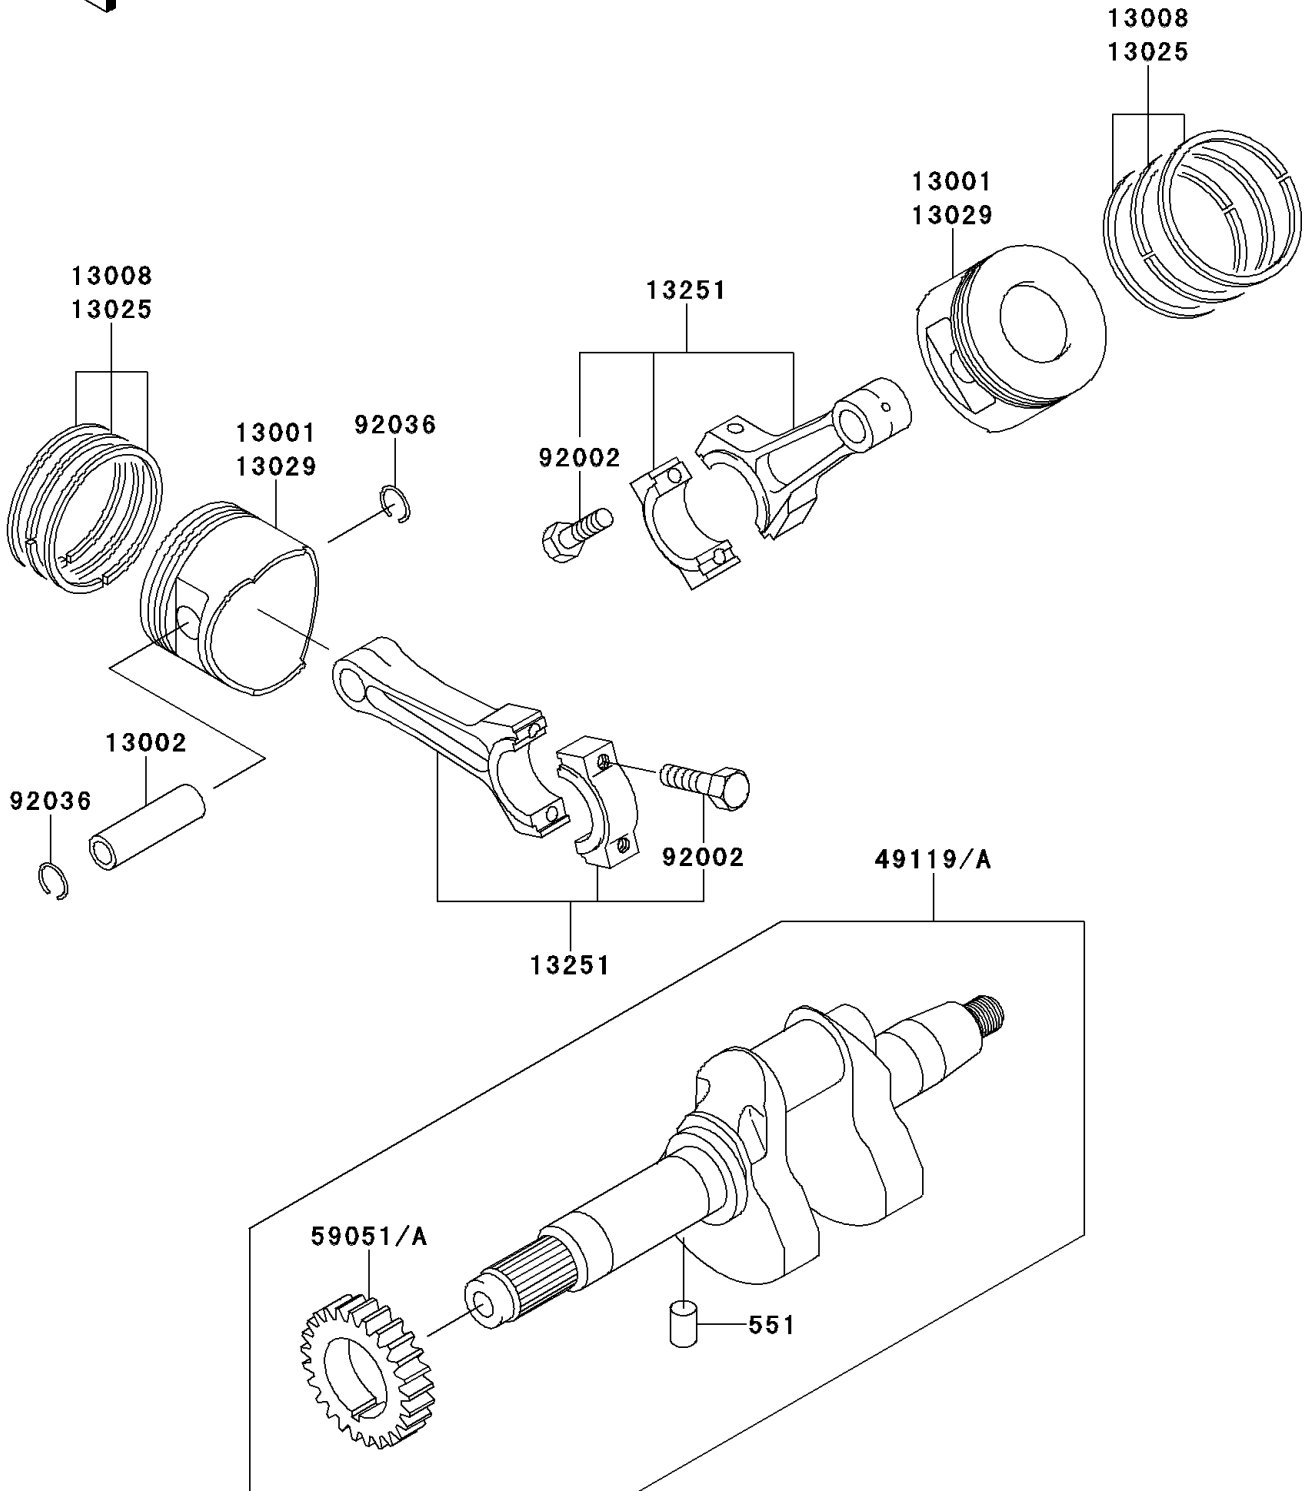

Mule 2500

PARTS DIAGRAM

Crankshaft/Piston(s)

E1320

Mule 2500

PARTS LIST

Crankshaft/Piston(s)

ITEM NAME

PART NUMBER

QUANTITY
