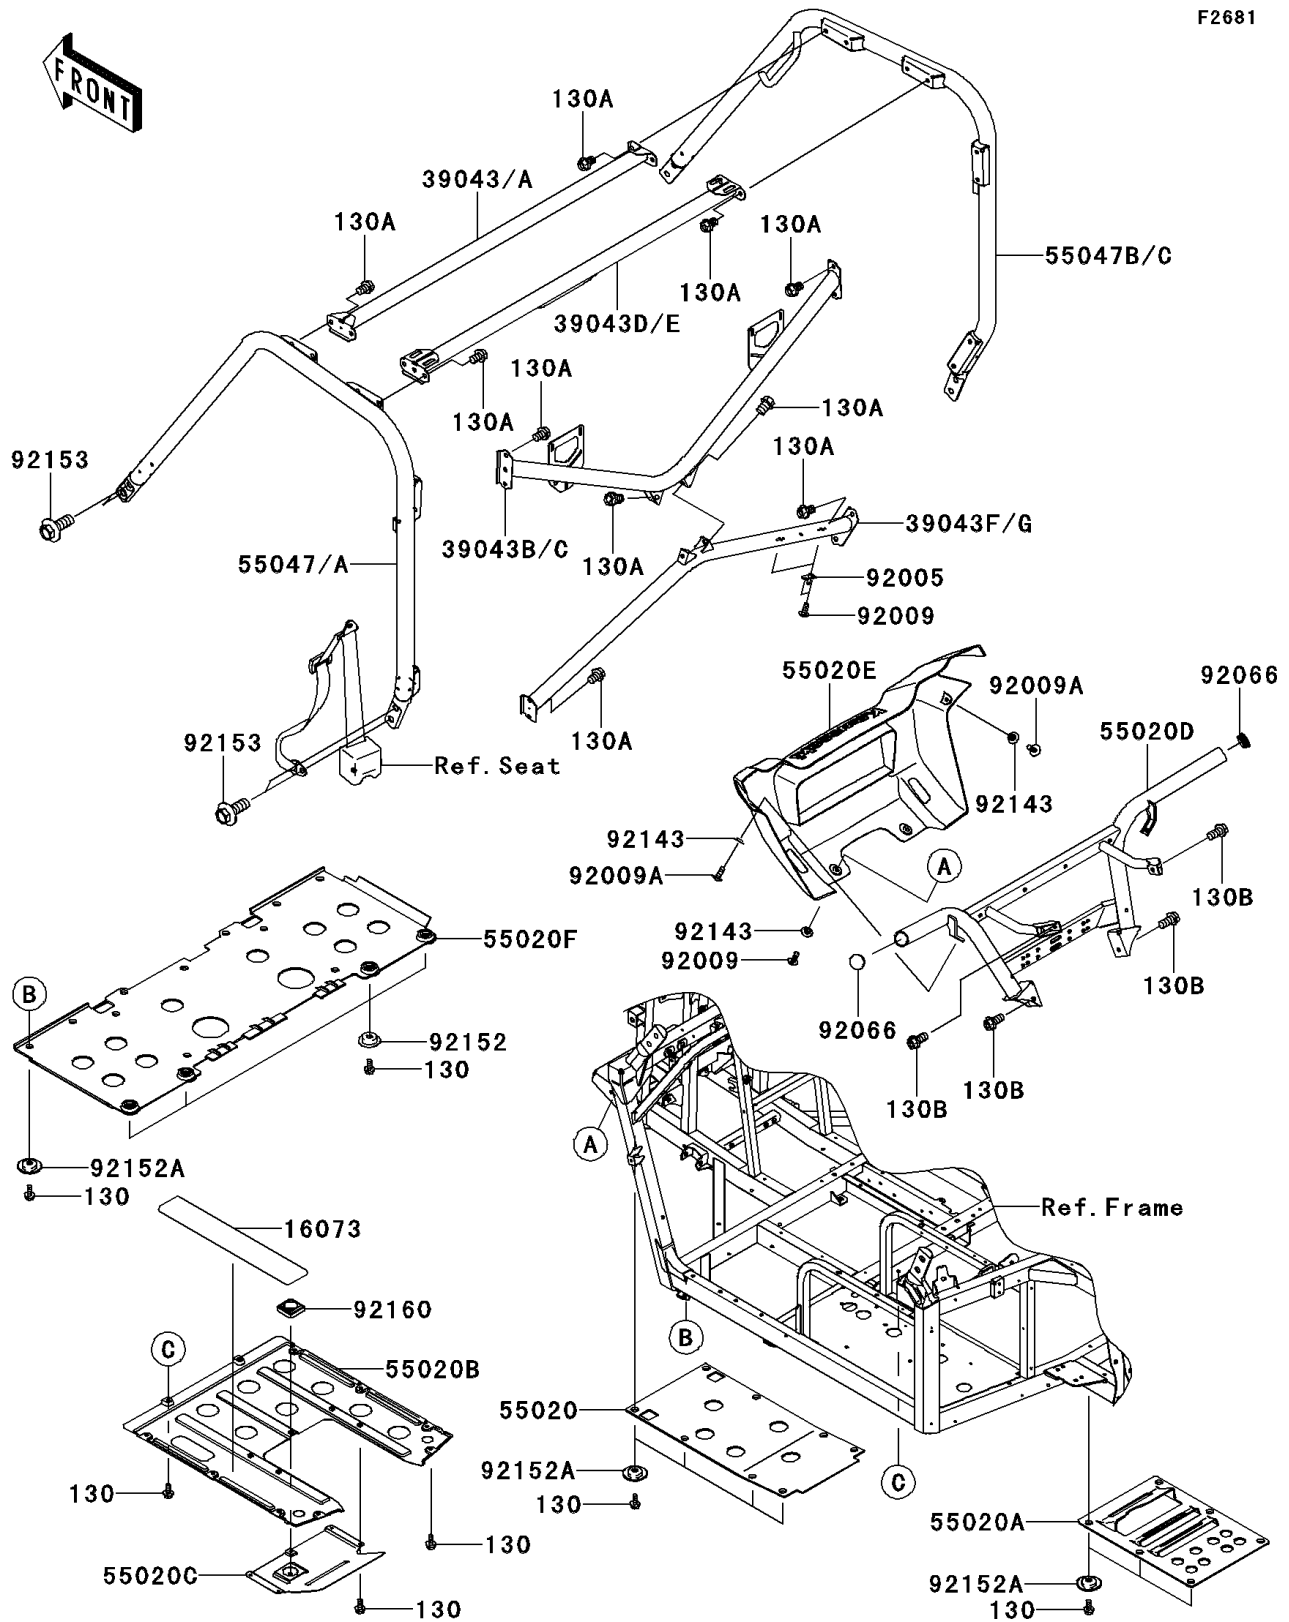

## PARTS DIAGRAM

### Guards/Cab Frame(NAF/NBF)

F2681