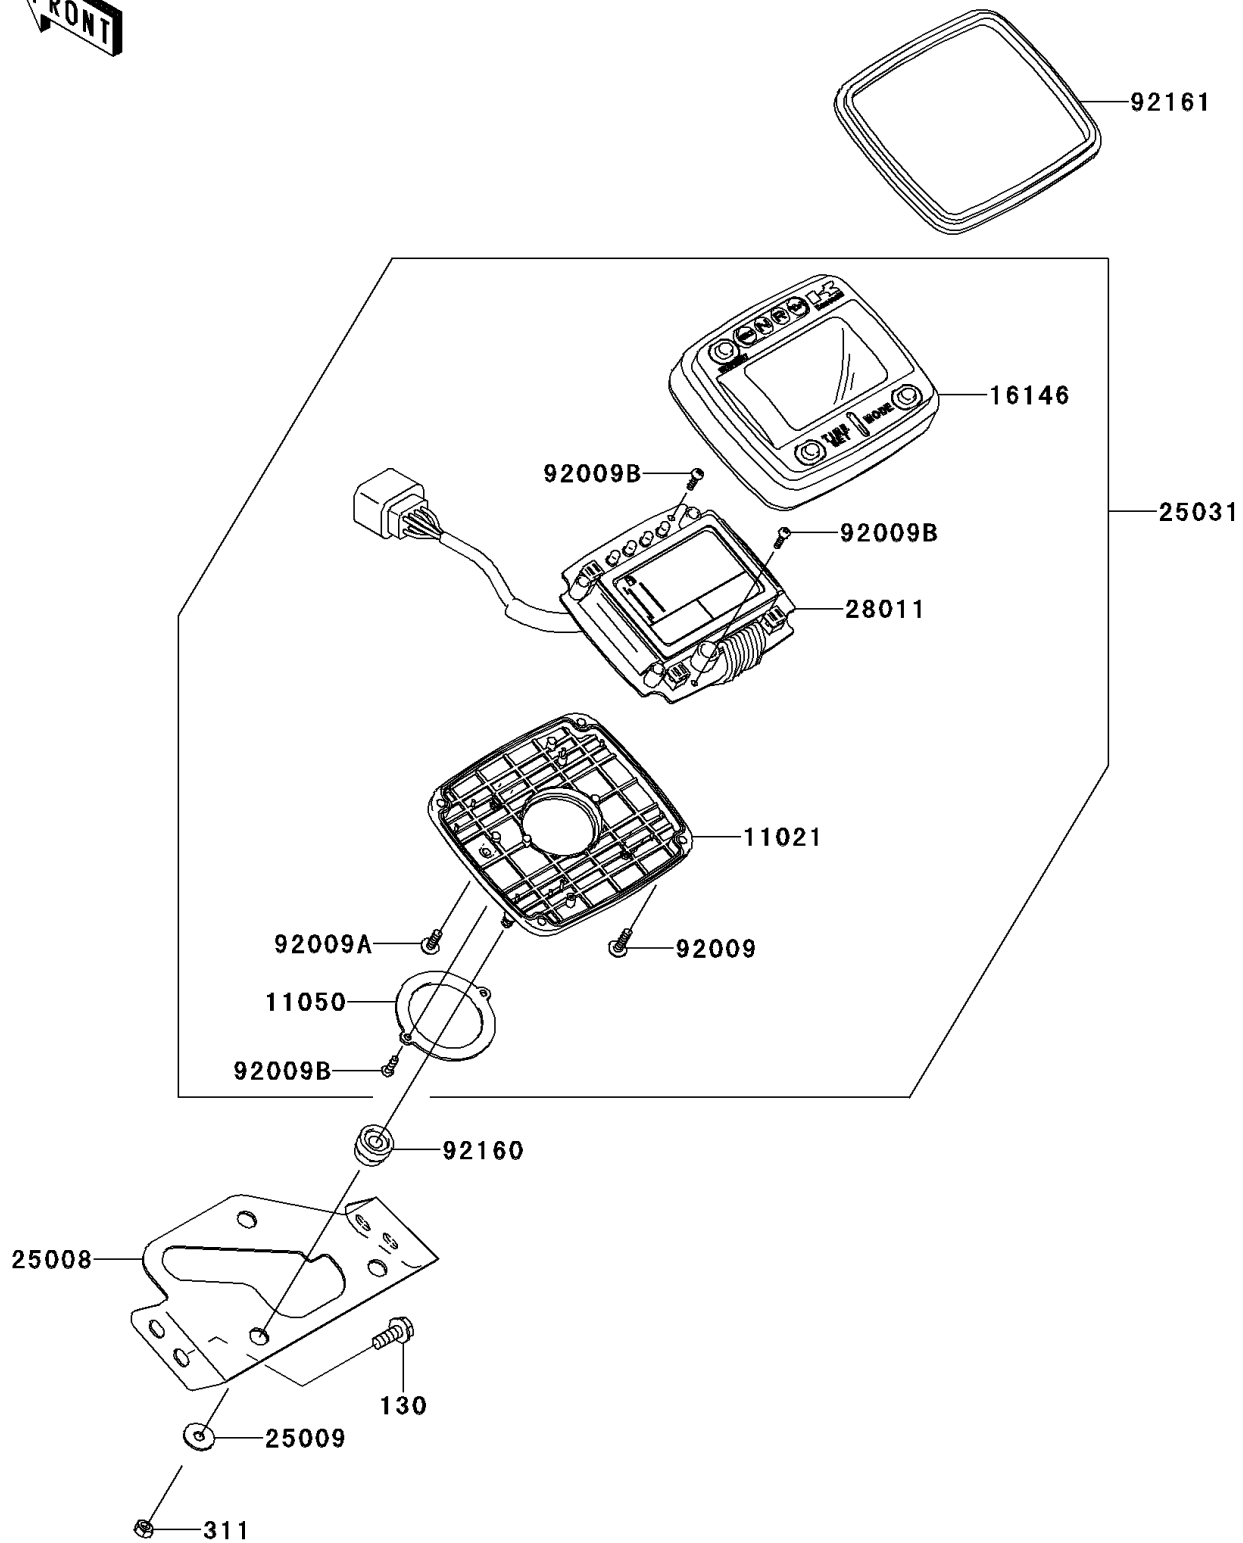

2012 TERYX® 750 FI 4x4

PARTS DIAGRAM

Meter(s)

F2530

2012 TERYX® 750 FI 4x4

PARTS LIST

Meter(s)

ITEM NAME	PART NUMBER	QUANTITY
BOLT-FLANGED,6X16 (Ref # 130)	130BA0616	4
NUT-HEX (Ref # 311)	311AB0500	3
CASE-ASSY,METER,LWR (Ref # 11021)	11021-0018	1
BRACKET,METER (Ref # 11050)	11050-1932	1
COVER-ASSY,UPPER (Ref # 16146)	16146-0011	1
BRACKET-METER (Ref # 25008)	25008-0021	1
WASHER,5.2X16X1.2 (Ref # 25009)	25009-004	3
METER-ASSY,LCD,MPH (Ref # 25031)	25031-0301	1
METER,LCD,MPH (Ref # 28011)	28011-0161	1
SCREW,TAPPING,4X16 (Ref # 92009)	92009-1163	4
SCREW,TAPPING,4X12 (Ref # 92009A)	92009-1254	1
SCREW,3X12 (Ref # 92009B)	92009-1326	4
DAMPER (Ref # 92160)	92160-1460	3
DAMPER,METER,UPP (Ref # 92161)	92161-1114	1