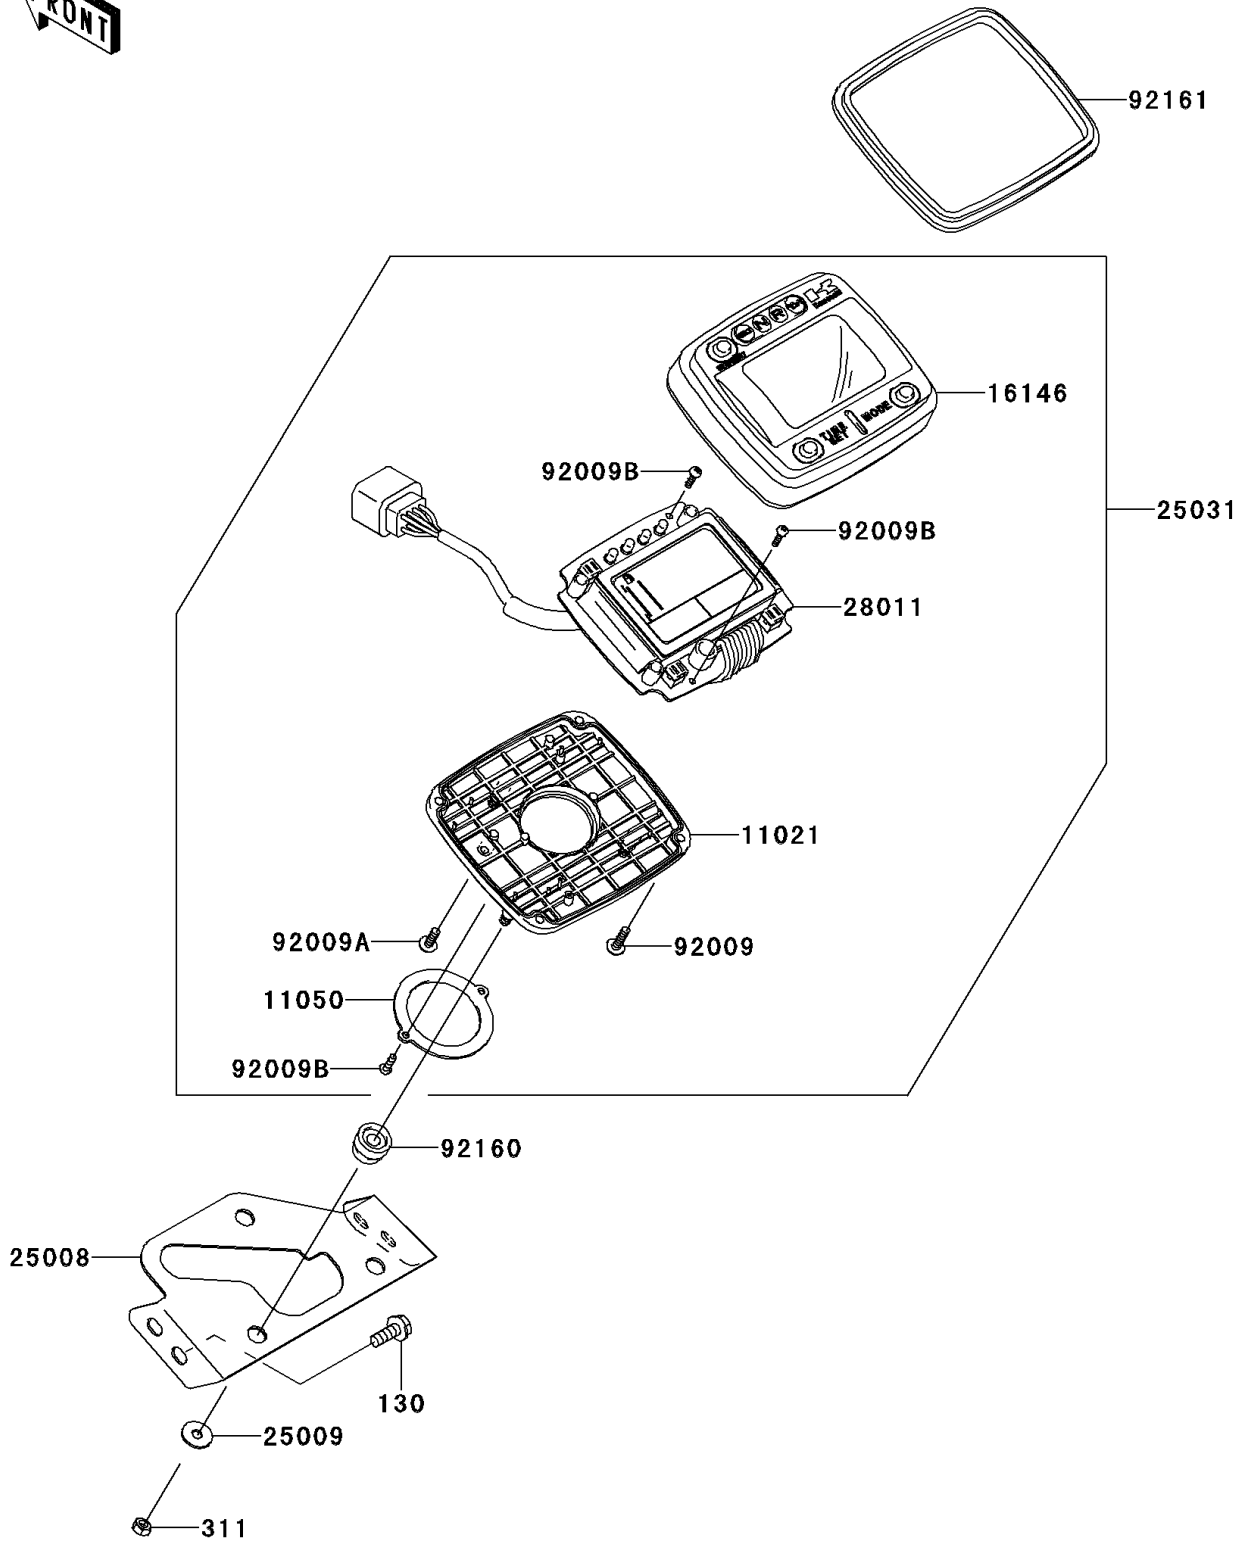

2010 Teryx[®] 750 FI 4x4

PARTS DIAGRAM

Meter(s)

F2530

2010 Teryx[®] 750 FI 4x4

PARTS LIST

Meter(s)

ITEM NAME

PART NUMBER

QUANTITY
