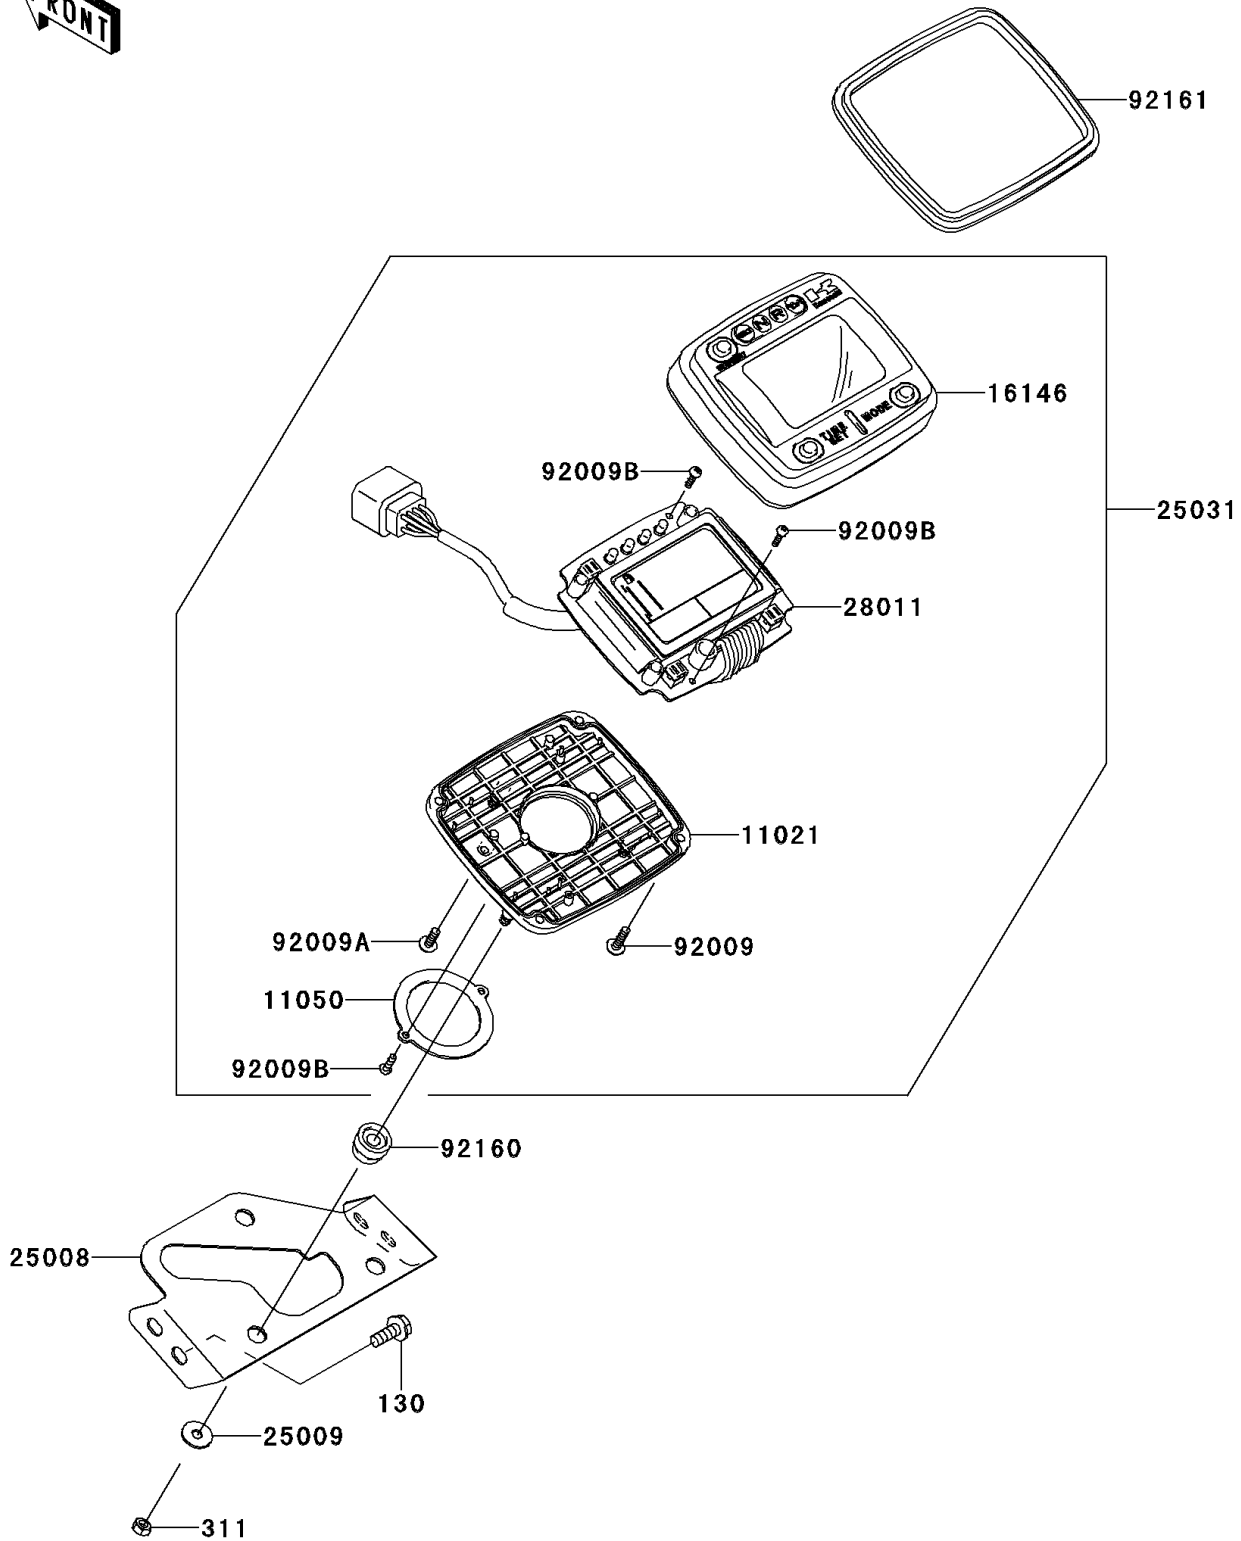

## PARTS DIAGRAM

Meter(s)

F2530

## PARTS LIST

### Meter(s)

ITEM NAME	PART NUMBER	QUANTITY
BOLT-FLANGED,6X16 (Ref # 130)	130BA0616	4
NUT-HEX (Ref # 311)	311AB0500	3
CASE-ASSY,METER,LWR (Ref # 11021)	11021-0018	1
BRACKET,METER (Ref # 11050)	11050-1932	1
COVER-ASSY,UPPER (Ref # 16146)	16146-0011	1
BRACKET-METER (Ref # 25008)	25008-0021	1
WASHER,5.2X16X1.2 (Ref # 25009)	25009-004	3
METER-ASSY,LCD,MPH (Ref # 25031)	25031-0301	1
METER,LCD,MPH (Ref # 28011)	28011-0161	1
SCREW,TAPPING,4X16 (Ref # 92009)	92009-1163	4
SCREW,TAPPING,4X12 (Ref # 92009A)	92009-1254	1
SCREW,3X12 (Ref # 92009B)	92009-1326	4
DAMPER (Ref # 92160)	92160-1460	3
DAMPER,METER,UPP (Ref # 92161)	92161-1114	1