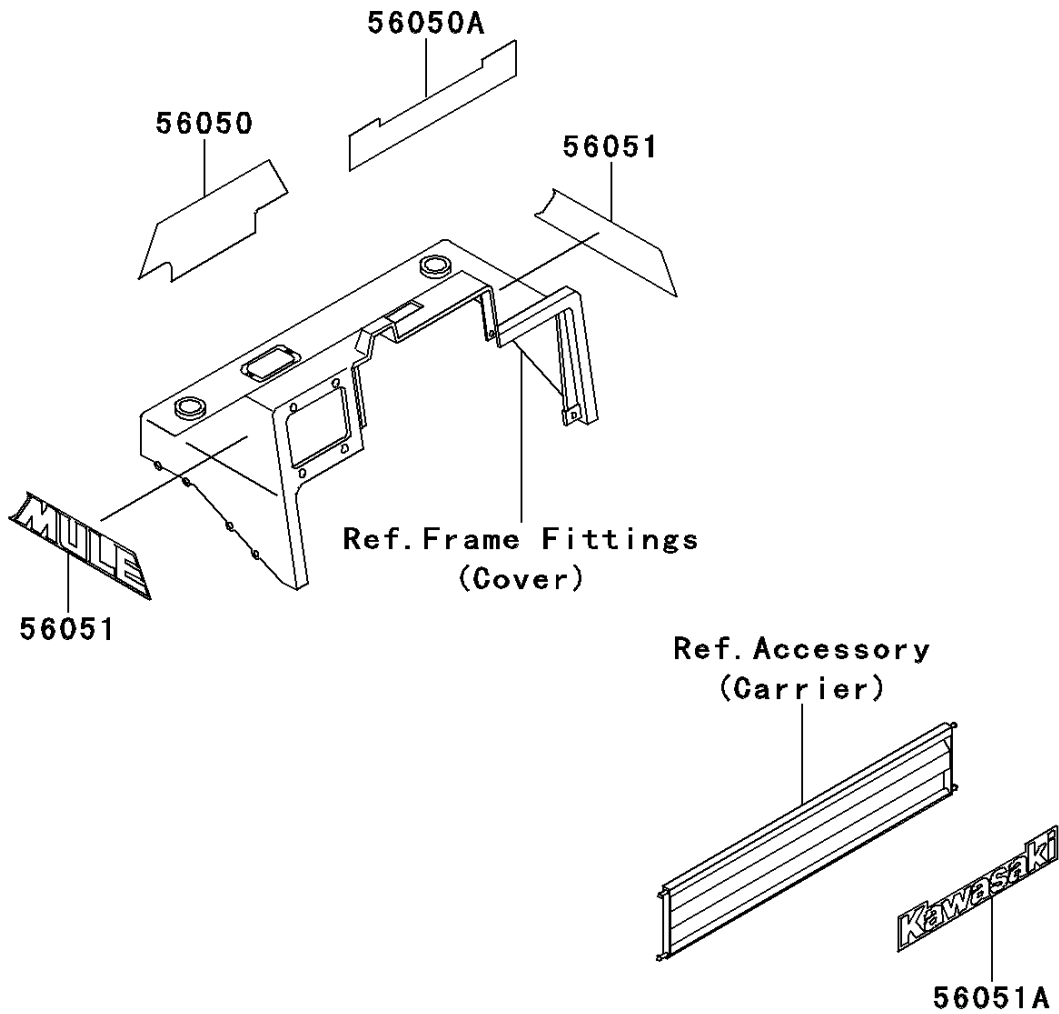

Mule 2520 Turf

PARTS DIAGRAM

Decals(KAF620-B3/B4)

F2861A

Mule 2520 Turf

PARTS LIST

Decals(KAF620-B3/B4)

ITEM NAME	PART NUMBER	QUANTITY
MARK,MULE 2520 (Ref # 56050)	56050-1918	1
MARK,KAWASAKI (Ref # 56050A)	56050-1937	1
MARK,MULE (Ref # 56051)	56051-1549	2
MARK,TAIL GATE,KAWASAKI (Ref # 56051A)	56051-1550	1